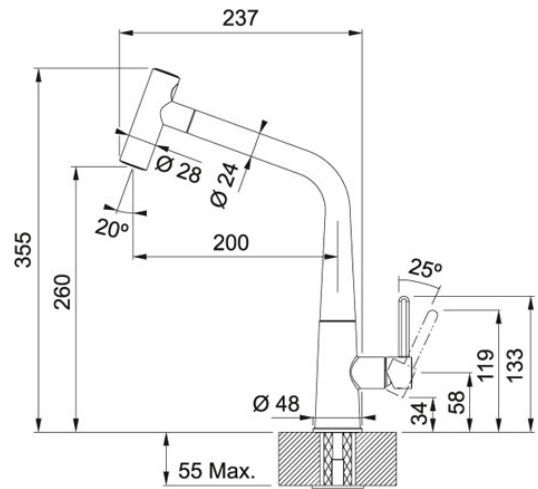

Icon Mitigeur à douchette Noir mat | 115.0625.190

FAMILLE : Mitigeurs | SÉRIE : Icon | MODÈLE : Mitigeur à douchette | MATÉRIAU : Noir mat

DONNÉES TECHNIQUES

Pression	Haute pression
Rotation du bec	360 °
Levier de commande	0/90
Caisson	550 mm
Embase	Ø 48
Portée du bec	237,00 mm
Hauteur totale	355,00 mm
Hauteur à l'extrémité du bec	260,00 mm
Diamètre de perçage	Ø 35 mm
Débit	11,4 l/min
PPI TTC	549,00 €