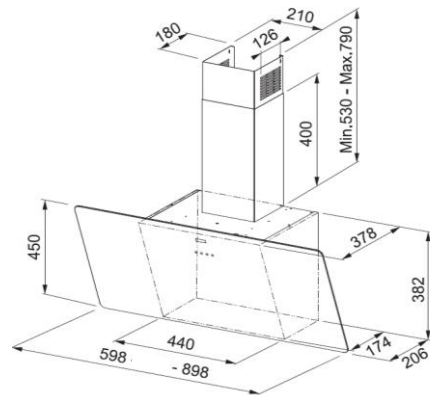

Schéma Technique: