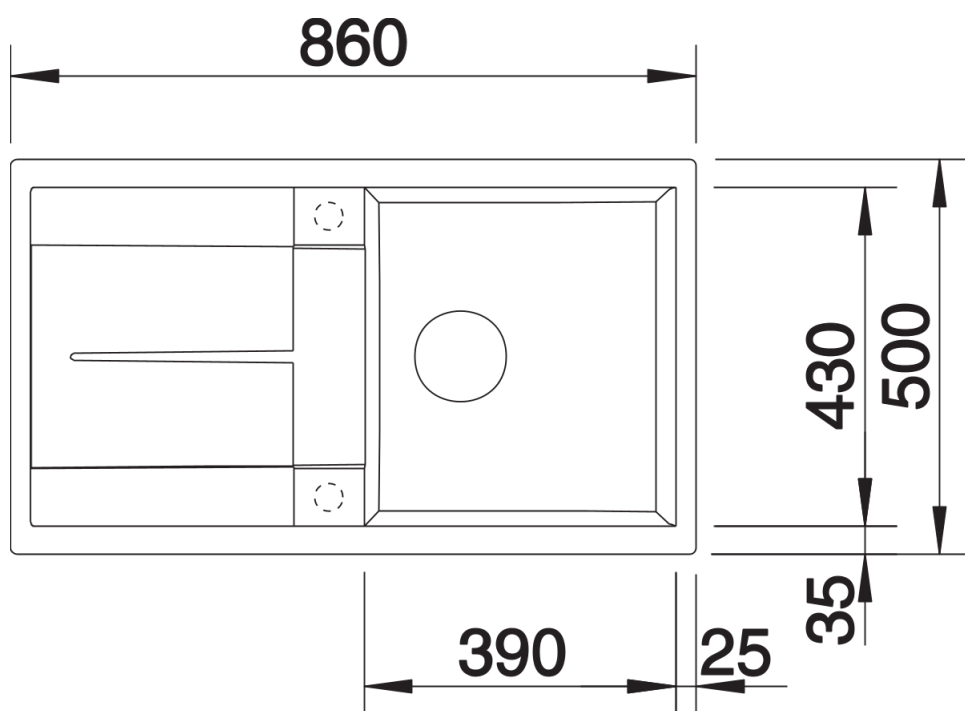

## Informations de planification

---

- Découpe : 840 x 480 - R15

## Détails

---

Vue de dessus

Découpe

Vue de face

Vue latérale