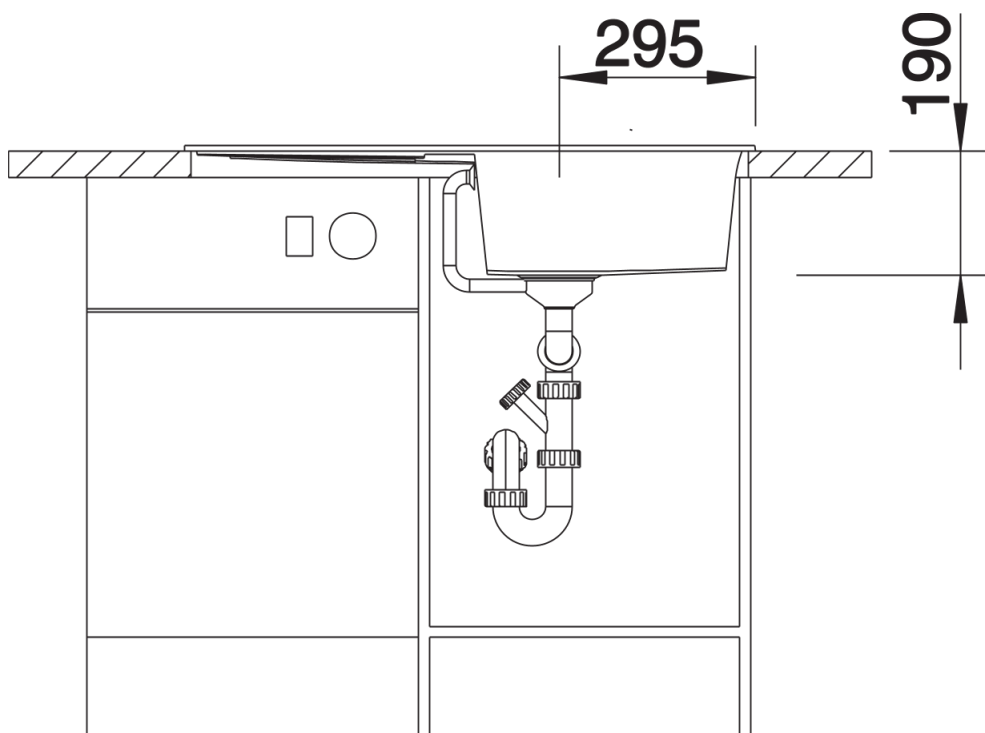

## Informations de planification

---

- Découpe : 840 x 480 - R15

## Étendue des fournitures

---

Vidage compact avec bonde à panier Ø 90 mm inox manuelle Siphon 137 158 inclus

## Détails

---

Vue de dessus

Découpe

Vue de face

Vue latérale