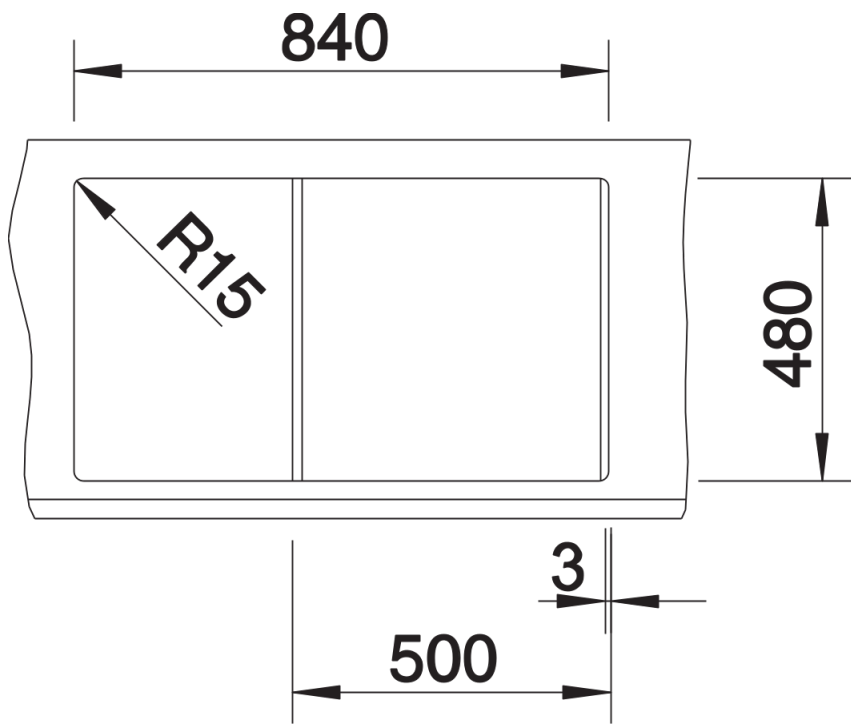

## Informations de planification

---

- Découpe : 840 x 480 - R15

## Détails

---

Vue de dessus

Découpe

Vue de face

Vue latérale