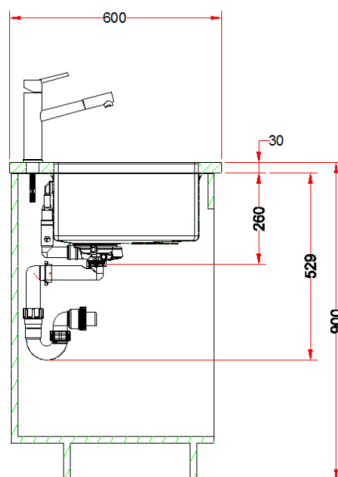

Emballage individuel.

Photo non contractuelle.

Spécifications techniques modifiables sans préavis – 1115