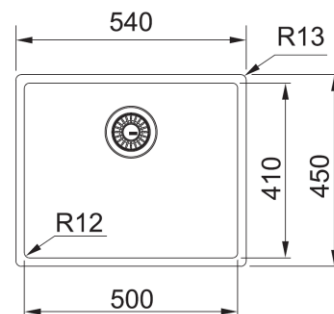

Emballage individuel.

Photo non contractuelle.

Spécifications techniques modifiables sans préavis – 1115