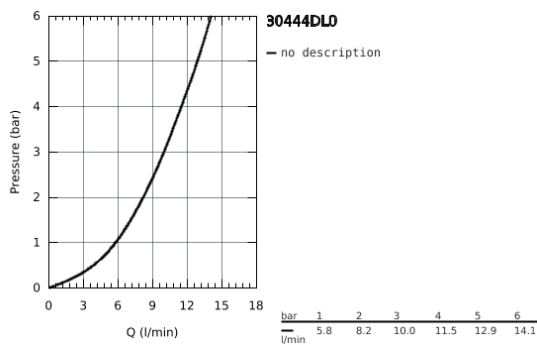

30 444 DL0 ACCENT MITIGEUR ÉVIER SMARTCONTROL

DESCRIPTION DU PRODUIT

- Colour: Warm Sunset brossé
- Monotrou sur plage
- GROHE Finition Longue Durée
- Douchette extractible avec jet laminaire
- Douchette en métal
- GROHE Magnetic Docking Remise en place en douceur du bec
- Bouton poussoir SmartControl pour ON-OFF, tourner pour régler le débit du mode économie d'eau jusqu'au débit maximum
- Réglage de la température grâce à l'anneau rotatif sur la base du corps
- Bec tube pivotant
- Zone de rotation 140°
- Protégé contre les retours d'eau
- Flexibles de raccordement souples
- Set de fixation métal
- Conduit d'eau interne sans plomb ni nickel

30 444 DL0 ACCENT MITIGEUR ÉVIER SMARTCONTROL

PIÈCES DÉTACHÉES, mai 2021 – now

1: Douchette extractible (N ° de commande 48487DL0)

1.1: Filtre (N ° de commande 0676800M)

1.2: Clapet anti-retours (N ° de commande 08565000)