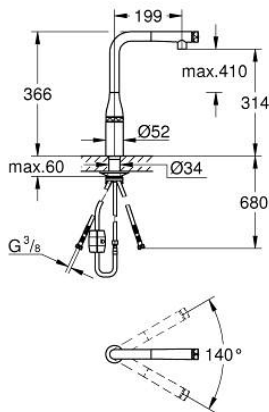

30 444 DL0 ACCENT MITIGEUR ÉVIER SMARTCONTROL

DESCRIPTION DU PRODUIT

- Colour: Warm Sunset brossé
- Monotrou sur plage
- GROHE Finition Longue Durée
- Douchette extractible avec jet laminaire
- Douchette en métal
- GROHE Magnetic Docking Remise en place en douceur du bec
- Bouton poussoir SmartControl pour ON-OFF, tourner pour régler le débit du mode économie d'eau jusqu'au débit maximum
- Réglage de la température grâce à l'anneau rotatif sur la base du corps
- Bec tube pivotant
- Zone de rotation 140°
- Protégé contre les retours d'eau
- Flexibles de raccordement souples
- Set de fixation métal
- Conduit d'eau interne sans plomb ni nickel

30 444 DL0 ACCENT MITIGEUR ÉVIER SMARTCONTROL

PIÈCES DÉTACHÉES, mai 2021 – now

1: Douchette extractible (N ° de commande 48487DL0)

1.1: Filtre (N ° de commande 0676800M)

1.2: Clapet anti-retours (N ° de commande 08565000)

1.3: brise-jet (N ° de commande 48470000)

2: Flexible (N ° de commande 48488000)

3: **Kit de fixation** (N ° de commande 48477000)

4: Plaque de renfort (N ° de commande 05334000)

5: Clapet anti-retours (N ° de commande 45881000)

6: Filtre (N ° de commande 0676800M)