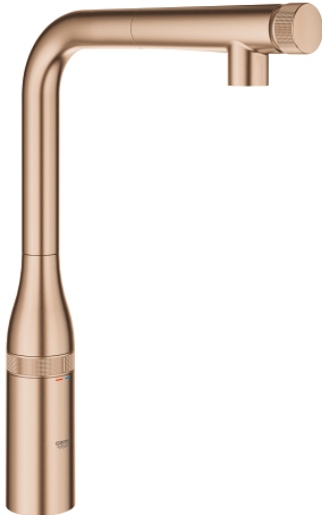

30 444 DL0 ACCENT MITIGEUR ÉVIER SMARTCONTROL

DESCRIPTION DU PRODUIT

- Colour: Warm Sunset brossé
- Monotrou sur plage
- GROHE Finition Longue Durée
- Douchette extractible avec jet laminaire
- Douchette en métal
- GROHE Magnetic Docking Remise en place en douceur du bec
- Bouton poussoir SmartControl pour ON-OFF, tourner pour régler le débit du mode économie d'eau jusqu'au débit maximum
- Réglage de la température grâce à l'anneau rotatif sur la base du corps
- Bec tube pivotant
- Zone de rotation 140°
- Protégé contre les retours d'eau
- Flexibles de raccordement souples
- Set de fixation métal
- Conduit d'eau interne sans plomb ni nickel

30 444 DL0 ACCENT MITIGEUR ÉVIER SMARTCONTROL

PIÈCES DÉTACHÉES, mai 2021 – now

1: Douchette extractible (N ° de commande 48487DL0)

1.1: Filtre (N ° de commande 0676800M)

1.2: Clapet anti-retours (N ° de commande 08565000)