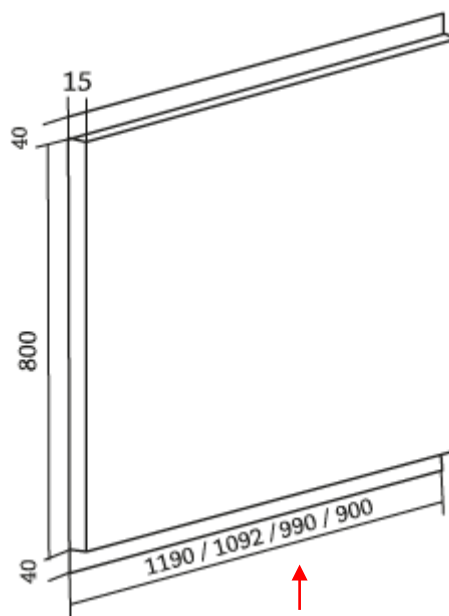

CARACTÉRISTIQUES PRINCIPALES

✓ Inox

Code EAN	5028683095217
Référence Falcon	MSPL1000SS/-EU
Couleur	Inox

INFORMATIONS TECHNIQUES

Code douanier	73239300
Pays d'origine	Angleterre
Finition	-
Taille (cm)	100
Matériau	Inox
Epaisseur matériau	-
Largeur (mm)	990
Hauteur (mm)	800
Profondeur (mm)	15
Poids (kg)	9
Sérigraphie (Badge)	non
Dimensions Brutes en mm (LxHxP)	1200 x 1080 x 65
Poids Brut (kg)	10