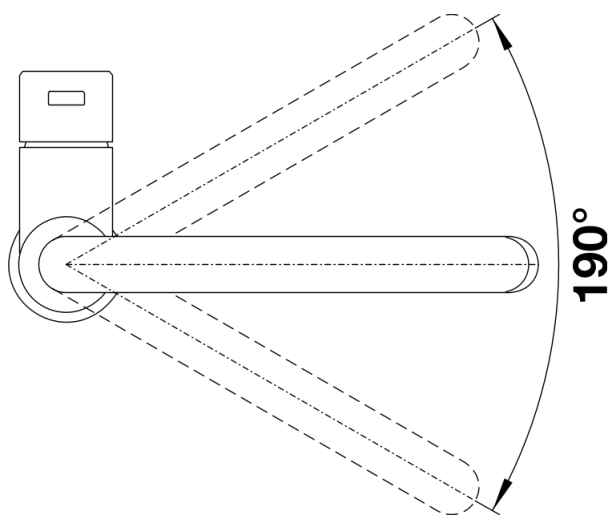

## Fiches d'information sur le produit CANDOR-S

Référence de l'article 523121

### Avantage

---

- Design haut de gamme en inox massif brossé
- Des lignes épurées pour des cuisines modernes
- Bec haut pour remplir facilement casseroles et vases
- Peut être installé contre un mur grâce à son levier de commande vertical en position de base, pour une plus grande liberté de mouvement
- Économie d'énergie: position de base du levier de commande sur eau froide
- Avec douchette rétractable escamotée dans le bec

## Étendue des fournitures

---

- Col de cygne orientable à 190°
- Percement Ø 35 mm nécessaire
- Cartouche à disques céramiques (HP D=35 mm 121 894)
- Flexible de douchette gainé nylon
- Flexibles de raccordement d'une longueur de 450 mm et écrou  $\frac{3}{8}$ " pour un montage simple et sûr
- Régulateur de jet breveté réduisant nettement les dépôts de calcaire
- Plaque de renfort augmentant la stabilité de la robinetterie lors de l'encastrement dans les éviers en inox
- Équipé de série d'un clapet anti-retour, donc intrinsèquement sûr en matière de retours d'eau suivant la norme EN 1717
- Certifié LGA
- Certifié DVGW

## Détails

---

Plage de pivotement

Vue latérale