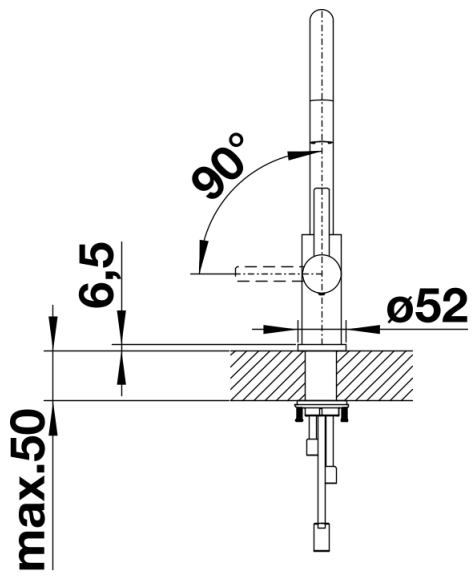

## Fiches d'information sur le produit CANDOR-S

Référence de l'article 523121

## Étendue des fournitures

---

- Col de cygne orientable à 190°
- Percement Ø 35 mm nécessaire
- Cartouche à disques céramiques (HP D=35 mm 121 894)
- Flexible de douchette gainé nylon
- Flexibles de raccordement d'une longueur de 450 mm et écrou  $\frac{3}{8}$ " pour un montage simple et sûr
- Régulateur de jet breveté réduisant nettement les dépôts de calcaire
- Plaque de renfort augmentant la stabilité de la robinetterie lors de l'encastrement dans les éviers en inox
- Équipé de série d'un clapet anti-retour, donc intrinsèquement sûr en matière de retours d'eau suivant la norme EN 1717
- Certifié LGA
- Certifié DVGW

## Détails

---

Plage de pivotement

Vue latérale