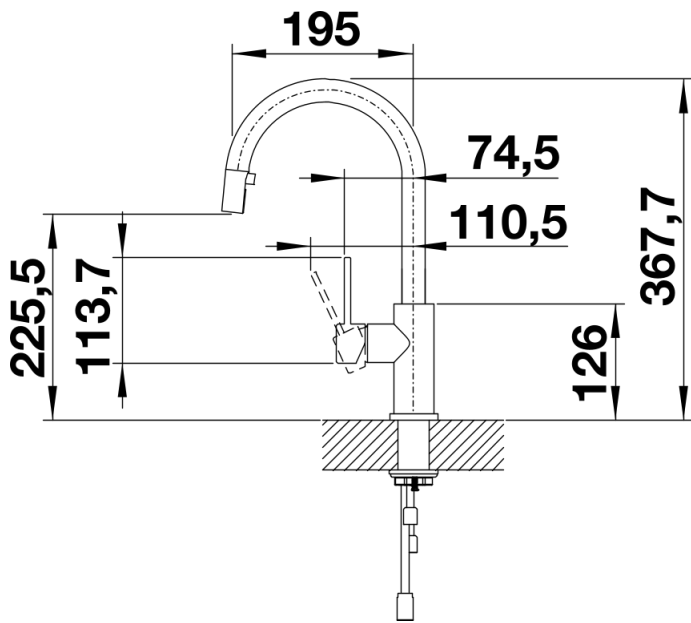

## Fiches d'information sur le produit CANDOR-S

Référence de l'article 523121

## Étendue des fournitures

---

- Col de cygne orientable à 190°
- Percement Ø 35 mm nécessaire
- Cartouche à disques céramiques (HP D=35 mm 121 894)
- Flexible de douchette gainé nylon
- Flexibles de raccordement d'une longueur de 450 mm et écrou  $\frac{3}{8}$ " pour un montage simple et sûr
- Régulateur de jet breveté réduisant nettement les dépôts de calcaire
- Plaque de renfort augmentant la stabilité de la robinetterie lors de l'encastrement dans les éviers en inox
- Équipé de série d'un clapet anti-retour, donc intrinsèquement sûr en matière de retours d'eau suivant la norme EN 1717
- Certifié LGA
- Certifié DVGW

## Détails

---

Plage de pivotement

Vue latérale