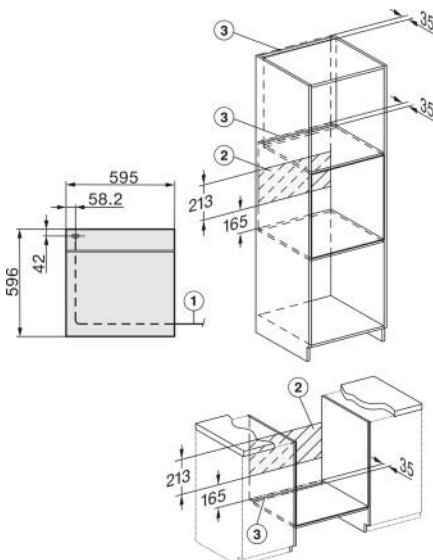

FOUR MULTIFONCTIONS H 2851 BP

Four multifonctions Pyrolyse - Collection PureLine

Classe énergétique **A +**
Grande cavité **76 litres**
5 niveaux d'introduction
Design **PureLine**
Coloris Inox anti-traces
Bandeau de commande EasyControl Plus
Boutons de commandes
Chaleur pulsée avec résistance annulaire
Montée en T°C rapide avec affichage de la température
Ouverture douce **SoftOpen**
Fermeture douce **SoftClose**
Fonction départ différée
Fonction fin différée
8 modes de cuisson et 15 programmes automatiques
Températures préconisées
Régulation électronique des températures de 30 à 300°C
Eclairage intérieur halogène
Grands amovibles sans visserie
Résistance de grill inclinable pour faciliter le nettoyage
Porte froide 4 vitres
Porte abattante repose-plat jusqu'à 15 kg
Ouverture et fermeture douce
Multilingues

Livré avec 1 grille et 1 plat PerfectClean

Informations logistiques

Code EAN : 4002516653110
Code SAP : 12145580
Dim. nettes (HxLxP) : 596x595x569mm
Dim. brutes (HxLxP) : 747x671x689 mm
Poids brut : 54 kg / Poids net : 47 kg
Lieu de fabrication : Allemagne
Code douanier : 85166080
Alimentation électrique : 220-240 V - 50 Hz

Disponible en février 2023
Durée de disponibilité des pièces détachées : 15 ans

Bandeau de commande

Les avantages Miele

Cavité monobloc sans soudure apparente pour garantir une répartition homogène de la température et une très grande durabilité de l'appareil année après année.

Nos fours sont soumis à des tests d'endurance extensifs pour simuler les conditions réelles d'utilisation du produit pendant 20 ans*.

Nos fours multifonctions sont fabriqués dans notre usine allemande de Oelde avec la plus grande attention.