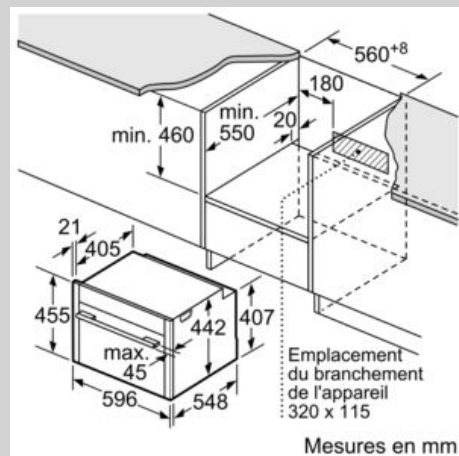

Équipement

Données techniques

Couleur de la façade : Inox
Type de construction : Encastrable
Ouverture de la porte : Abattante
Niche d'encastrement : 450-455 x 560-568 x 550 mm
Dimensions appareil H x L x P : 455 x 596 x 548 mm
Dimensions du produit emballé : 520 x 650 x 710 mm
Matériau du bandeau : Verre
Matériau de la porte : Verre
Poids net : 34,7 kg
Longueur du cordon électrique : 150,0 cm
Code EAN : 4242004270225
Intensité : 16 A
Tension : 220-240 V
Fréquence : 50; 60 Hz
Type de prise : Fiche cont.terre/Gard.fil ter.
Nombre de cavités - (2010/30/CE) : 1
Volume utile (de la cavité) - NOUVEAU (2010/30/CE) : 47 l
Classe énergétique (2010/30/CE) : A+
Energy consumption per cycle conventional (2010/30/EC) : 0,73 kWh/cycle
Energy consumption per cycle forced air convection (2010/30/EC) : 0,61 kWh/cycle
Indice de classe énergétique - NOUVEAU (2010/30/CE) : 81,3 %
Accessoires inclus : 1 x grille, 1 x lèchefrite pour pyrolyse, 1 x Plat pour vapeur, perforé, taille XL, 1 x Plat pour vapeur, perforé, taille M, 1 x Plat pour vapeur, non perforé, taille M

Supports d'enfournement / Système d'extraction:

- Nombre de niveaux de rack : 3 unité
- Rails télescopiques en option

Accessoires inclus :

- plat pour vapeur perforé taille XL, Grille, lèchefrite, plat pour vapeur perforé taille M, plat pour vapeur non perforé taille M
- Ventilateur en inox

Dimensions:

- Dimensions appareil (HxLxP): 455 x 596 x 548 mm
- Dimensions d'encastrement (HxLxP): 560 mm - 568 mm x 450 mm - 455 mm x 550 mm
- Merci de consulter les dimensions d'encastrement des schémas d'encastrement

N 90, Four intégrable compact vapeur, 60 x 45 cm,
Inox
C24FS31N0

Cotes

 Installation de deux appareils superposés
Échange d'air

Montage avec une table de cuisson.

Si l'appareil compact est installé sous une table de cuisson, les épaisseurs de plaque de travail suivantes (le cas échéant y compris la sous-structure) doivent être respectées.