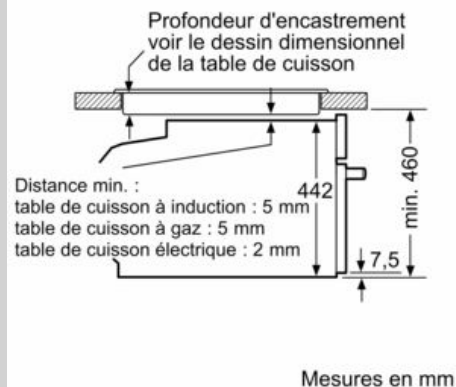

Équipement

Données techniques

Couleur de la façade : Inox
Type de construction : Encastrable
Ouverture de la porte : Abattante
Niche d'encastrement : 450-455 x 560-568 x 550 mm
Dimensions appareil H x L x P : 455 x 596 x 548 mm
Dimensions du produit emballé : 520 x 650 x 710 mm
Matériau du bandeau : Verre
Matériau de la porte : Verre
Poids net : 34,7 kg
Longueur du cordon électrique : 150,0 cm
Code EAN : 4242004270225
Intensité : 16 A
Tension : 220-240 V
Fréquence : 50; 60 Hz
Type de prise : Fiche cont.terre/Gard.fil ter.
Nombre de cavités - (2010/30/CE) : 1
Volume utile (de la cavité) - NOUVEAU (2010/30/CE) : 47 l
Classe énergétique (2010/30/CE) : A+
Energy consumption per cycle conventional (2010/30/EC) : 0,73 kWh/cycle
Energy consumption per cycle forced air convection (2010/30/EC) : 0,61 kWh/cycle
Indice de classe énergétique - NOUVEAU (2010/30/CE) : 81,3 %
Accessoires inclus : 1 x grille, 1 x lèchefrite pour pyrolyse, 1 x Plat pour vapeur, perforé, taille XL, 1 x Plat pour vapeur, perforé, taille M, 1 x Plat pour vapeur, non perforé, taille M

Données techniques :

- Volume 47 l
- Réglage de la température: 40 °C - 250 °C
- Classe d'efficacité énergétique (selon norme EU 65/2014) : A+ (sur une échelle allant de A+++ à D)
- Câble de raccordement : Cordon d'alimentation 150 cm
- Puissance totale de raccordement : 3.3 kW
- Tension nominale : 220 - 240 V

Dimensions:

- Dimensions appareil (HxLxP): 455 x 596 x 548 mm
- Dimensions d'encastrement (HxLxP): 560 mm - 568 mm x 450 mm - 455 mm x 550 mm
- Merci de consulter les dimensions d'encastrement des schémas d'encastrement

N 90, Four intégrable compact vapeur, 60 x 45 cm,
Inox
C24FS31N0

Cotes

 Installation de deux appareils superposés
Échange d'air

Montage avec une table de cuisson.

Si l'appareil compact est installé sous une table de cuisson, les épaisseurs de plaque de travail suivantes (le cas échéant y compris la sous-structure) doivent être respectées.