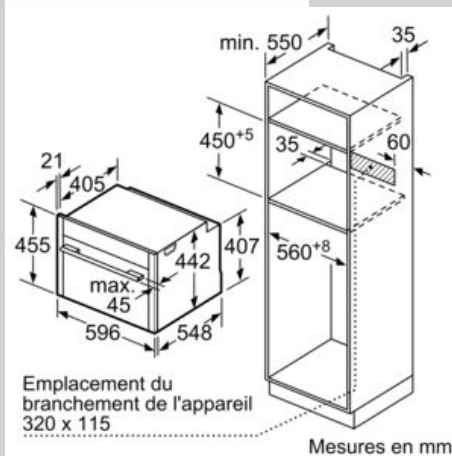

N 90, Four intégrable compact vapeur, 60 x 45 cm,
Inox
C24FS31N0

Cotes

Installation de deux appareils superposés
Échange d'air