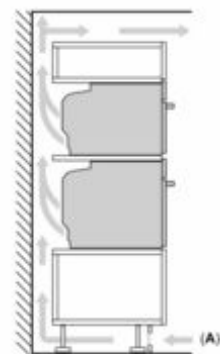

Équipement

Données techniques

Couleur de la façade : Inox
Type de construction : Encastrable
Ouverture de la porte : Abattante
Niche d'encastrement : 450-455 x 560-568 x 550 mm
Dimensions appareil H x L x P : 455 x 596 x 548 mm
Dimensions du produit emballé : 520 x 650 x 710 mm
Matériau du bandeau : Verre
Matériau de la porte : Verre
Poids net : 34,7 kg
Longueur du cordon électrique : 150,0 cm
Code EAN : 4242004270225
Intensité : 16 A
Tension : 220-240 V
Fréquence : 50; 60 Hz
Type de prise : Fiche cont.terre/Gard.fil ter.
Nombre de cavités - (2010/30/CE) : 1
Volume utile (de la cavité) - NOUVEAU (2010/30/CE) : 47 l
Classe énergétique (2010/30/CE) : A+
Energy consumption per cycle conventional (2010/30/EC) : 0,73 kWh/cycle
Energy consumption per cycle forced air convection (2010/30/EC) : 0,61 kWh/cycle
Indice de classe énergétique - NOUVEAU (2010/30/CE) : 81,3 %
Accessoires inclus : 1 x grille, 1 x lèchefrite pour pyrolyse, 1 x Plat pour vapeur, perforé, taille XL, 1 x Plat pour vapeur, perforé, taille M, 1 x Plat pour vapeur, non perforé, taille M

Supports d'enfournement / Système d'extraction:

- Nombre de niveaux de rack : 3 unité
- Rails télescopiques en option

Accessoires inclus :

- plat pour vapeur perforé taille XL, Grille, lèchefrite, plat pour vapeur perforé taille M, plat pour vapeur non perforé taille M
- Ventilateur en inox

Dimensions:

- Dimensions appareil (HxLxP): 455 x 596 x 548 mm
- Dimensions d'encastrement (HxLxP): 560 mm - 568 mm x 450 mm - 455 mm x 550 mm
- Merci de consulter les dimensions d'encastrement des schémas d'encastrement

N 90, Four intégrable compact vapeur, 60 x 45 cm,
Inox
C24FS31N0

Cotes

 Installation de deux appareils superposés
Échange d'air

Montage avec une table de cuisson.

Si l'appareil compact est installé sous une table de cuisson, les épaisseurs de plaque de travail suivantes (le cas échéant y compris la sous-structure) doivent être respectées.