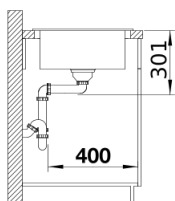

Égouttoir en inox (229 234), vidage compact avec bonde à panier Ø 90 mm inox InFino manuelle
Siphon 137 158 inclus

229234 - Egouttoir en inox

Détails

Vue de dessus

Découpe

Vue de face

Vue latérale