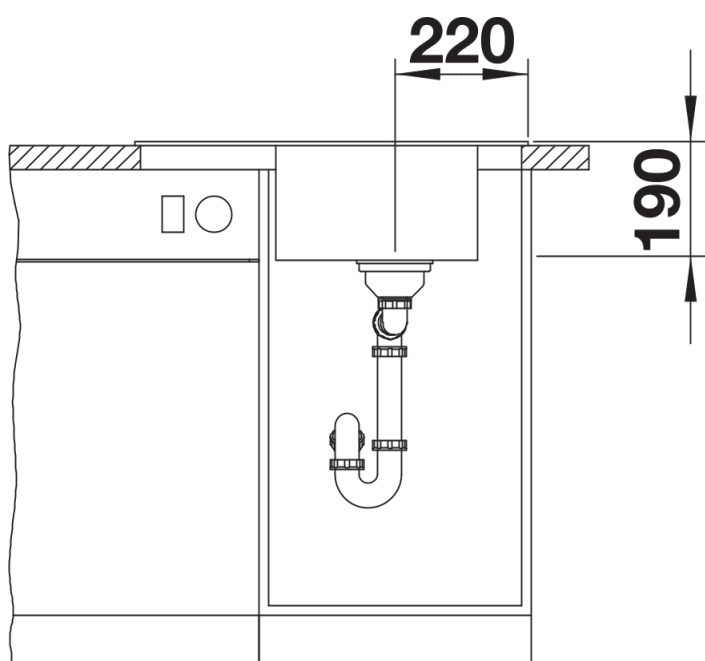

Fiches d'information sur le produit ELON 45 S

Référence de l'article 525880

Avantage

- Évier compact à une cuve – la solution idéale pour les petites cuisines fonctionnelles
- Cuve XL pratique et confortable
- Astucieux : égouttoir extensible grâce à l'accessoire
- Evier et accessoires aux designs ondulés modernes assortis
- Grille multifonctions en inox incluse dans la livraison
- Plage de robinetterie latérale, pratique en cas de montage devant une fenêtre
- Système d'évacuation InFino - élégamment intégré et facile à entretenir
- Siphon inclus

Coloris

Coloris disponibles

noir
anthracite
gris rocher
gris volcan
alumétallique
blanc
blanc soft
tartufo
café

SILGRANIT noir

Informations de planification

- Découpe : 630 x 480 - R15

Étendue des fournitures

Égouttoir en inox (229 234), vidage compact avec bonde à panier Ø 90 mm inox InFino manuelle
Siphon 137 158 inclus

229234 - Egouttoir en inox

Détails

Vue de dessus

Découpe

Vue de face

Vue latérale