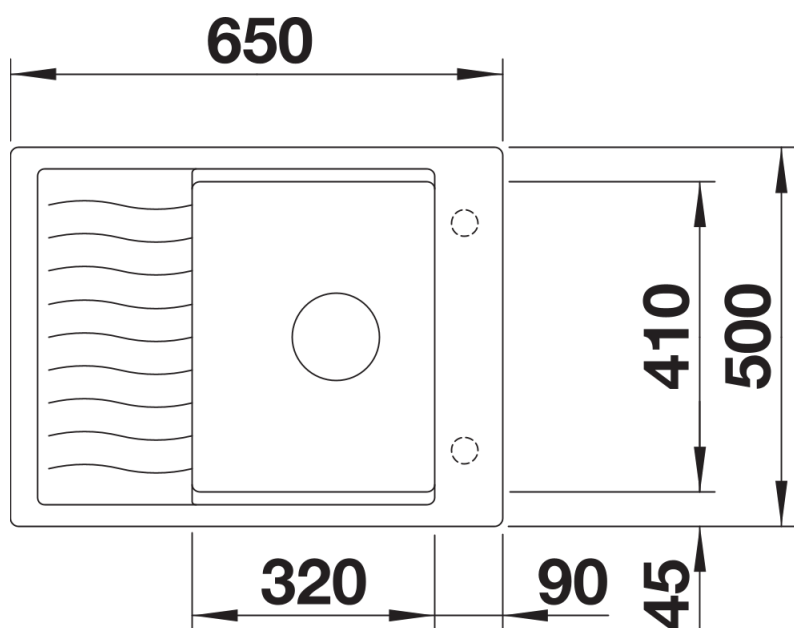

Coloris

Coloris disponibles

noir
anthracite
gris rocher
gris volcan
alumétallique
blanc
blanc soft
tartufo
café

SILGRANIT noir

Informations de planification

- Découpe : 630 x 480 - R15

Étendue des fournitures

Égouttoir en inox (229 234), vidage compact avec bonde à panier Ø 90 mm inox InFino manuelle
Siphon 137 158 inclus

229234 - Egouttoir en inox

Détails

Vue de dessus

Découpe

Vue de face

Vue latérale