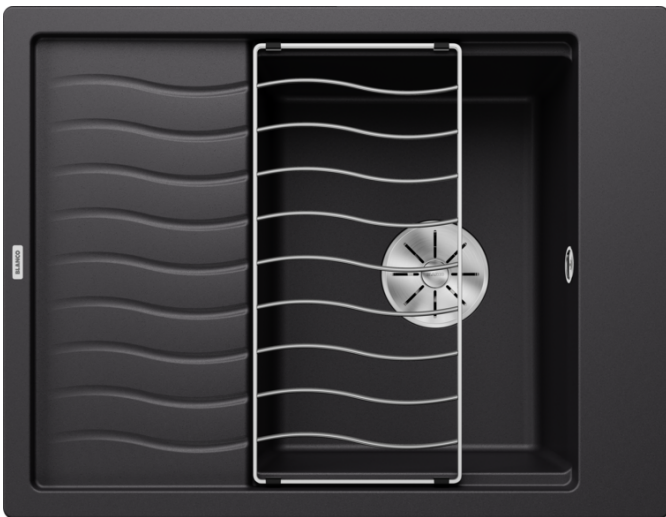

Fiches d'information sur le produit ELON 45 S

Référence de l'article 525880

Avantage

- Évier compact à une cuve – la solution idéale pour les petites cuisines fonctionnelles
- Cuve XL pratique et confortable
- Astucieux : égouttoir extensible grâce à l'accessoire
- Evier et accessoires aux designs ondulés modernes assortis
- Grille multifonctions en inox incluse dans la livraison
- Plage de robinetterie latérale, pratique en cas de montage devant une fenêtre
- Système d'évacuation InFino - élégamment intégré et facile à entretenir
- Siphon inclus

Coloris

Coloris disponibles

noir
anthracite
gris rocher
gris volcan
alumétallique
blanc
blanc soft
tartufo
café

SILGRANIT noir

Informations de planification

- Découpe : 630 x 480 - R15

Étendue des fournitures

Égouttoir en inox (229 234), vidage compact avec bonde à panier Ø 90 mm inox InFino manuelle
Siphon 137 158 inclus

229234 - Egouttoir en inox

Détails

Vue de dessus

Découpe

Vue de face

Vue latérale