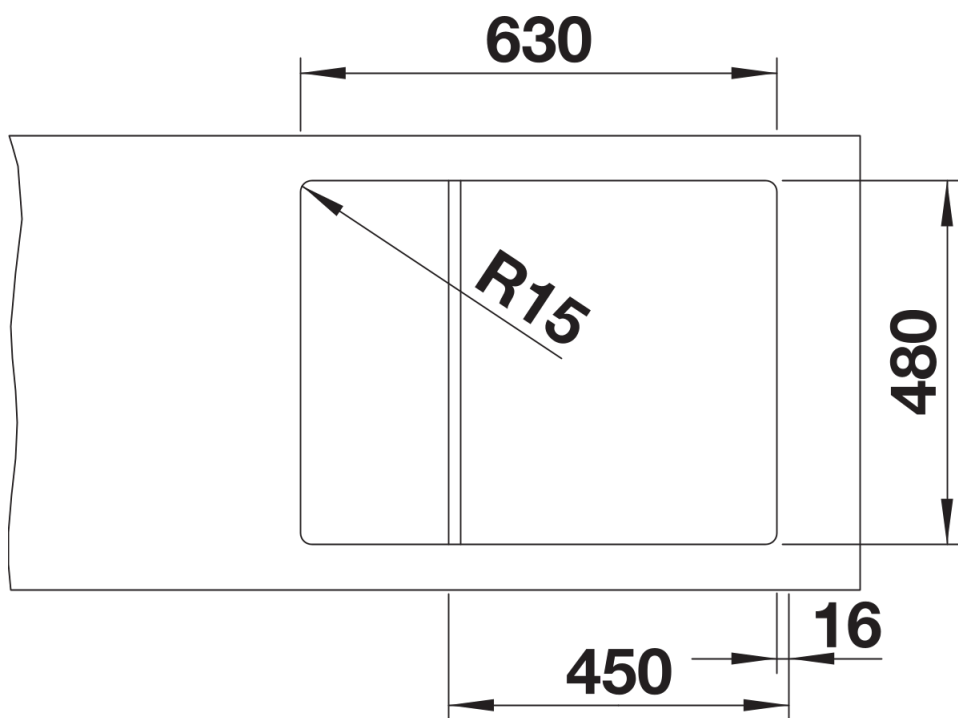

Coloris

Coloris disponibles

noir
anthracite
gris rocher
gris volcan
alumétallique
blanc
blanc soft
tartufo
café

SILGRANIT noir

Informations de planification

- Découpe : 630 x 480 - R15

Étendue des fournitures

Égouttoir en inox (229 234), vidage compact avec bonde à panier Ø 90 mm inox InFino manuelle
Siphon 137 158 inclus

229234 - Egouttoir en inox

Détails

Vue de dessus

Découpe

Vue de face

Vue latérale