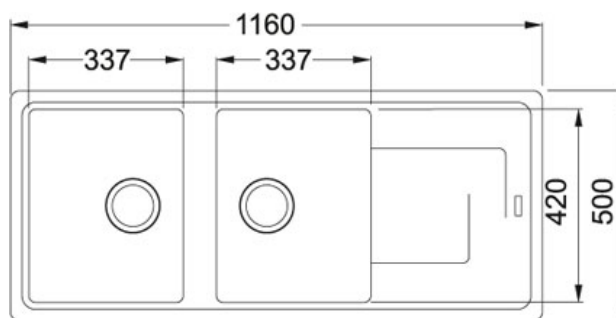

# IMPRIMER LA FICHE

FAMILLE: **Eviers** MATÉRIAU OU FINITION: **Fradura Platinum** GAMME: **TITAN** MODÈLE: **TTD621**

## Informations produit

<b>Code FUN</b>	114.0278.750
<b>Code article</b>	022716
<b>PPI TTC</b>	€ 259.00
<b>Vidage</b>	90 mm
<b>Dimensions</b>	1160 mmx500 mm
<b>Bassin</b>	337 mmx420 mmx190 mm
<b>Découpe</b>	1140 mmx480 mm
<b>Gabarit de découpe</b>	Non