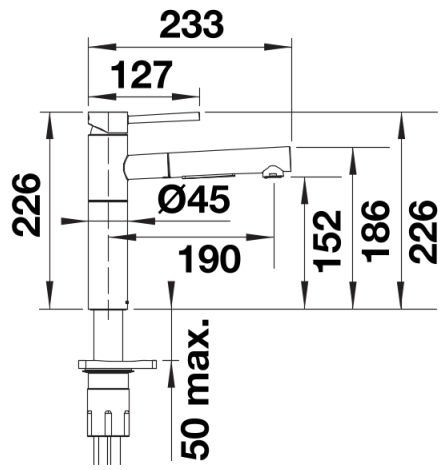

Coloris

Coloris disponibles
chromé

surface métallique chromé

Étendue des fournitures

- Bec pivotant à 140° pour un plus grand rayon d'action
- Percement de Ø 35 mm nécessaire
- Cartouche à disques céramique
- Pose facile et rapide du mitigeur grâce au système professionnel BLANCOLock
- Flexibles de raccordement , 700 mm et écrou 3/8 pour un montage simple et sûr
- Régulateur de jet breveté réduisant nettement les dépôts de calcaire
- Plaque de renfort augmentant la stabilité de la robinetterie lors de l'encastrement dans les éviers en inox
- Équipé de série d'un clapet anti-retour, qui le protège contre les reflux, conformément à la norme EN 1717
- Certifié LGA
- Certification DVGW en cours

Détails

Plage de pivotement

Vue latérale