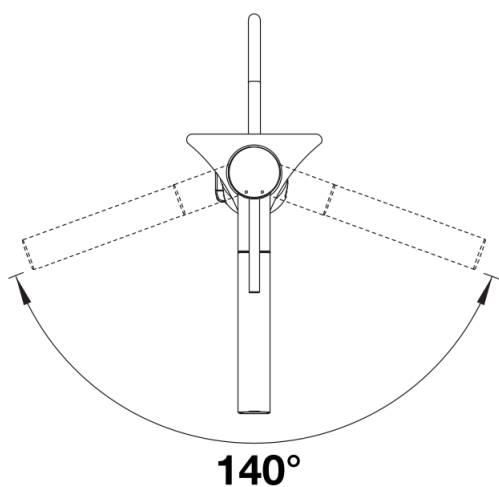

Fiches d'information sur le produit ALTA-S II

Référence de l'article 527543

Avantage

- Mitigeur à levier supérieur au design épuré
- Bec haut pour remplir facilement les grandes casseroles et les vases
- Flexible de douche extractible avec double jet au choix
- Bec pivotant à 140° pour un plus grand rayon d'action
- Disponible dans des coloris SILGRANIT et des finitions métallisées pour de magnifiques associations avec votre évier de cuisine

Coloris

Coloris disponibles
chromé

surface métallique chromé

Étendue des fournitures

- Bec pivotant à 140° pour un plus grand rayon d'action
- Percement de Ø 35 mm nécessaire
- Cartouche à disques céramique
- Pose facile et rapide du mitigeur grâce au système professionnel BLANCOLock
- Flexibles de raccordement , 700 mm et écrou 3/8 pour un montage simple et sûr
- Régulateur de jet breveté réduisant nettement les dépôts de calcaire
- Plaque de renfort augmentant la stabilité de la robinetterie lors de l'encastrement dans les éviers en inox
- Équipé de série d'un clapet anti-retour, qui le protège contre les reflux, conformément à la norme EN 1717
- Certifié LGA
- Certification DVGW en cours

Détails

Plage de pivotement

Vue latérale