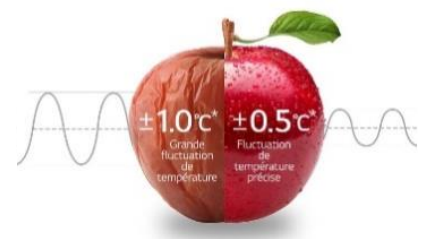

Réfrigérateur Multi-portes

GMG960EVEE

Craft Ice™, InstaView™, Door Cooling™, grande capacité 638 litres, 40 dB, design portes plates

Craft Ice™

Une fabrique à glace 3-en-1 pour élever vos boissons

Le distributeur Craft Ice™ fabrique à la demande et automatiquement des glaçons en cube, de la glace pilée ou encore des glaçons ronds Craft à fusion lente.

LG InstaView™

Toquez deux fois, voyez l'intérieur

Avec LG InstaView™, touchez deux fois sur le verre teinté et l'intérieur s'illumine sans que vous n'ayez à ouvrir la porte. **Limitez la déperdition d'air froid** et faites des **économies d'énergie**.

LinearCooling™

Le froid uniforme 24 heures sur 24

Les fluctuations de température sont réduites à 0.5°C. Les aliments conservent ainsi leur **fraîcheur optimale** plus longtemps.*

DoorCooling+™

La fraîcheur uniforme rapidement