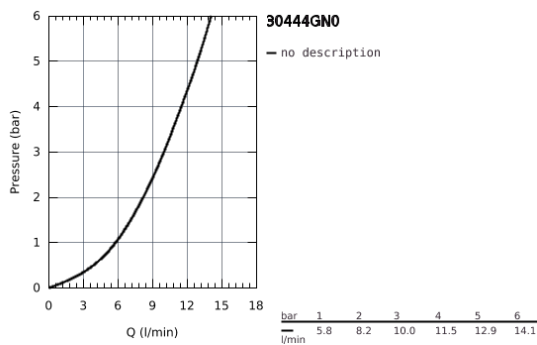

30 444 GN0 ACCENT MITIGEUR ÉVIER SMARTCONTROL

DESCRIPTION DU PRODUIT

- Colour: Cool Sunrise brossé
- Monotrou sur plage
- GROHE Finition Longue Durée
- Douchette extractible avec jet laminaire
- Douchette en métal
- GROHE Magnetic Docking Remise en place en douceur du bec
- Bouton poussoir SmartControl pour ON-OFF, tourner pour régler le débit du mode économie d'eau jusqu'au débit maximum
- Réglage de la température grâce à l'anneau rotatif sur la base du corps
- Bec tube pivotant
- Zone de rotation 140°
- Protégé contre les retours d'eau
- Flexibles de raccordement souples
- Set de fixation métal
- Conduit d'eau interne sans plomb ni nickel

30 444 GN0 ACCENT MITIGEUR ÉVIER SMARTCONTROL

PIÈCES DÉTACHÉES, mai 2021 – now

1: Douchette extractible (N ° de commande 48487GN0)

1.1: Filtre (N ° de commande 0676800M)

1.2: Clapet anti-retours (N ° de commande 08565000)