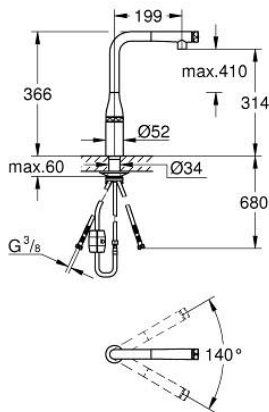

30 444 GN0 ACCENT MITIGEUR ÉVIER SMARTCONTROL

DESCRIPTION DU PRODUIT

- Colour: Cool Sunrise brossé
- Monotrou sur plage
- GROHE Finition Longue Durée
- Douchette extractible avec jet laminaire
- Douchette en métal
- GROHE Magnetic Docking Remise en place en douceur du bec
- Bouton poussoir SmartControl pour ON-OFF, tourner pour régler le débit du mode économie d'eau jusqu'au débit maximum
- Réglage de la température grâce à l'anneau rotatif sur la base du corps
- Bec tube pivotant
- Zone de rotation 140°
- Protégé contre les retours d'eau
- Flexibles de raccordement souples
- Set de fixation métal
- Conduit d'eau interne sans plomb ni nickel

30 444 GN0 ACCENT MITIGEUR ÉVIER SMARTCONTROL

PIÈCES DÉTACHÉES, mai 2021 – now

1: Douchette extractible (N ° de commande 48487GN0)

1.1: Filtre (N ° de commande 0676800M)

1.2: Clapet anti-retours (N ° de commande 08565000)

1.3: brise-jet (N ° de commande 48470000)

2: Flexible (N ° de commande 48488000)

3: **Kit de fixation** (N ° de commande 48477000)

4: Plaque de renfort (N ° de commande 05334000)

5: Clapet anti-retours (N ° de commande 45881000)

6: Filtre (N ° de commande 0676800M)