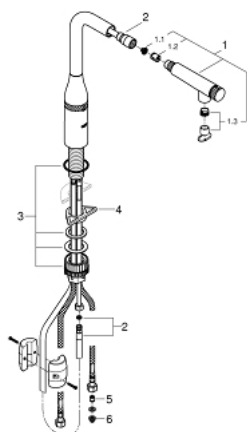

30 444 GN0 ACCENT MITIGEUR ÉVIER SMARTCONTROL

DESCRIPTION DU PRODUIT

- Colour: Cool Sunrise brossé
- Monotrou sur plage
- GROHE Finition Longue Durée
- Douchette extractible avec jet laminaire
- Douchette en métal
- GROHE Magnetic Docking Remise en place en douceur du bec
- Bouton poussoir SmartControl pour ON-OFF, tourner pour régler le débit du mode économie d'eau jusqu'au débit maximum
- Réglage de la température grâce à l'anneau rotatif sur la base du corps
- Bec tube pivotant
- Zone de rotation 140°
- Protégé contre les retours d'eau
- Flexibles de raccordement souples
- Set de fixation métal
- Conduit d'eau interne sans plomb ni nickel

30 444 GN0 ACCENT MITIGEUR ÉVIER SMARTCONTROL

PIÈCES DÉTACHÉES, mai 2021 – now

1: Douchette extractible (N ° de commande 48487GN0)

1.1: Filtre (N ° de commande 0676800M)

1.2: Clapet anti-retours (N ° de commande 08565000)

1.3: brise-jet (N ° de commande 48470000)

2: Flexible (N ° de commande 48488000)

3: **Kit de fixation** (N ° de commande 48477000)

4: Plaque de renfort (N ° de commande 05334000)

5: Clapet anti-retours (N ° de commande 45881000)