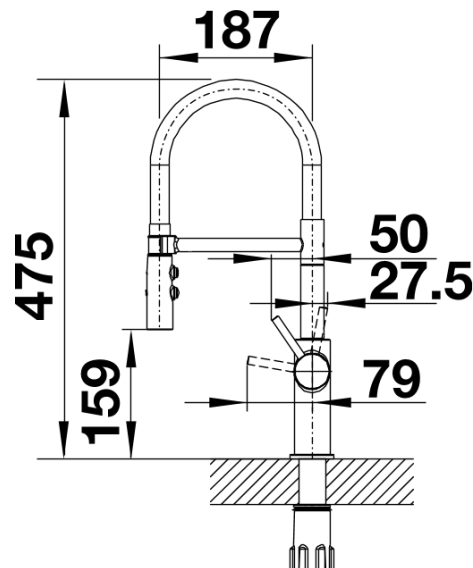

BLANCO CATRIS-S Flexo PVD UltraResist

BLANCO

Art. Nr. 525792

Avantages

- Des lignes classiques combinées à un design semi-professionnel et des caractéristiques sophistiquées
- Flexible noir en polymères offrant une liberté de mouvement optimale
- Douchette double jet : simple ou jet pluie
- Rangement aisé de la douchette dans le support
- Rayon d'action étendu grâce à son bec orientable à 360°.
- Egalement disponible en finition chromée et noir mat

Coloris

Finition PVD UltraResist

Vue latérale

Vue de coté

Vue de dessus

Détails

- Equipement de série :
- Bec orientable à 360°
- Percement Ø 35 mm nécessaire
- Cartouche à disques céramiques
- Flexibles de raccordement d'une longueur de 450 mm et écrou 3/8" pour un montage simple et sûr
- Régulateur de jet breveté réduisant nettement les dépôts calcaire
- Plaque de renfort augmentant la stabilité de la robinetterie lors de l'encastrement dans les éviers en Inox
- Equipé de série d'un clapet anti-retour, qui le protège contre les reflux, conformément à la norme EN 1717