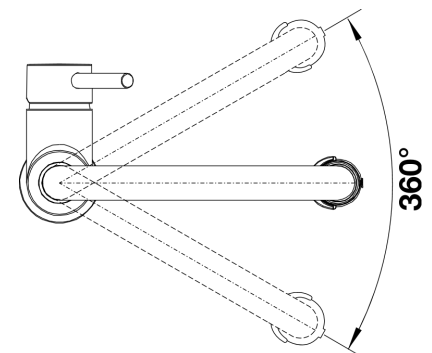

BLANCO CATRIS-S Flexo PVD UltraResist

BLANCO

Art. Nr. 525792

Avantages

- Des lignes classiques combinées à un design semi-professionnel et des caractéristiques sophistiquées
- Flexible noir en polymères offrant une liberté de mouvement optimale
- Douchette double jet : simple ou jet pluie
- Rangement aisé de la douchette dans le support
- Rayon d'action étendu grâce à son bec orientable à 360°.
- Egalement disponible en finition chromée et noir mat

Coloris

Finition PVD UltraResist

Vue latérale

Vue de coté

Vue de dessus

Détails

- Equipement de série :
- Bec orientable à 360°
- Percement Ø 35 mm nécessaire
- Cartouche à disques céramiques
- Flexibles de raccordement d'une longueur de 450 mm et écrou 3/8" pour un montage simple et sûr
- Régulateur de jet breveté réduisant nettement les dépôts calcaire
- Plaque de renfort augmentant la stabilité de la robinetterie lors de l'encastrement dans les éviers en Inox
- Equipé de série d'un clapet anti-retour, qui le protège contre les reflux, conformément à la norme EN 1717