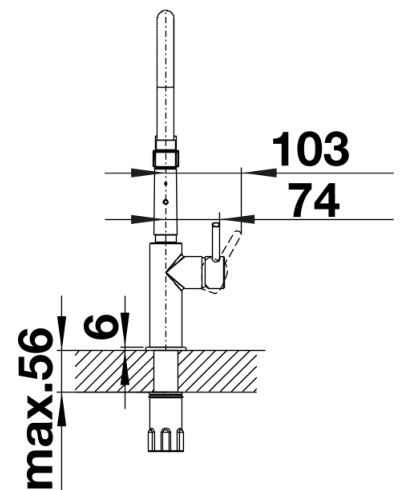

BLANCO CATRIS-S Flexo PVD UltraResist

BLANCO

Art. Nr. 525792

Avantages

- Des lignes classiques combinées à un design semi-professionnel et des caractéristiques sophistiquées
- Flexible noir en polymères offrant une liberté de mouvement optimale
- Douchette double jet : simple ou jet pluie
- Rangement aisé de la douchette dans le support
- Rayon d'action étendu grâce à son bec orientable à 360°.
- Egalement disponible en finition chromée et noir mat

Coloris

Finition PVD UltraResist

Vue latérale

Vue de coté

Vue de dessus

Détails

- Equipement de série :
- Bec orientable à 360°
- Percement Ø 35 mm nécessaire
- Cartouche à disques céramiques
- Flexibles de raccordement d'une longueur de 450 mm et écrou 3/8" pour un montage simple et sûr
- Régulateur de jet breveté réduisant nettement les dépôts calcaire
- Plaque de renfort augmentant la stabilité de la robinetterie lors de l'encastrement dans les éviers en Inox
- Equipé de série d'un clapet anti-retour, qui le protège contre les reflux, conformément à la norme EN 1717