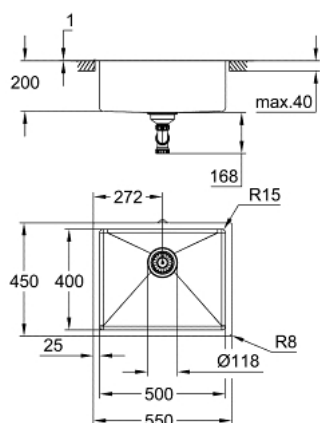

## 31 574 DL1 K700U ÉVIER EN ACIER INOXYDABLE

### DESCRIPTION DU PRODUIT

- Couleur: Warm Sunset brossé
- Modèle: K700U 60-S 54.4/44.4 1.0
- Montage : à encastrer par dessus ou par dessous ou affleurant
- Matière : acier inoxydable AISI 304 (18/10)
- Épaisseur du matériau : 1 mm
- GROHE Finition Longue Durée
- Finition Satin
- GROHE Whisper
- Taille min. du meuble: 600 mm
- Dimensions : 550 x 450 mm
- Niveau sonore hors utilisation 44dB
- GROHE FastFixation installation rapide
- Découpe (à encastrer par dessous): 502 x 402 mm (R16)
- Découpe (à encastrer par le dessus): 535 x 435 mm
- Découpe (affleurant): 535 x 435 mm (R3) (dimensions de l'évier: -551 x 451 -R8 profondeur -3.5 mm)
- Vidage : panier Ø 3,5"/90 mm
- Inclus : vidage, siphon, bonde, kit de montage
- Total des fixations fournies (encastrement par le dessus) = 8