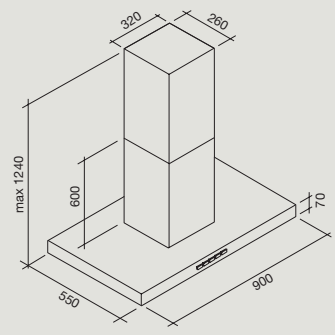

PLANE TOP

- › Acier inox anti-trace
- › Aspiration périmétrale
- › Éclairage led
- › Filtrés à graisse métalliques lavable au lave-vaisselle
- › Fontionne en évacuation ou en recyclage
- › Filtrés à charbon inclus

Mural – 90/120 cm
Îlot – 90 cm

Moteur et commandes

800 m³/h, 4 vitesses
commandes électroniques

Filtrés

Filtrés haute performance
Filtrés à charbon : 114164

Éclairage Led

Mural 90 : 2x1,2 W (3200K)
Mural 120 : 3x1,2 W (3200K)
Îlot 90 : 4x1,2 W (3200K)

Distance minimale

Plan de travail* 63 cm

Niveau sonore en vitesse 3

61 dB(A) re 1pW

Télécommande en option

PLANE TOP – 800 m³/h

Vitesse du moteur	1	2	3	4
Niveau sonore dB(A)re1pW - I.E.C.60704-2-13	49	55	61	67
Capacité (m³/h) I.E.C.61591	270	360	470	670
Pression (Pa)	390	420	460	500
Puissance (W)	134	156	180	215
Diamètre de sortie Ø (mm)	150	150	150	150

Hottes :	Nart	Référence	Code EAN	Classe énergétique	Dimensions (cm)	Poids net (Kg)	Débit (m³/h)
Plane Top mural 90 cm	113779	PLANETO1430	8034122203454	B	90	19	800
Plane Top mural 120 cm	113876	PLANETO1630	8034122203157	B	120	25	800
Plane Top îlot 90 cm	113760	PLANETO2430	8034122202907	B	90	31	800

Accessoires en option :	Nart	Référence	Code EAN
Extension de cheminée mural H700	114154	KACL510X	8034122702513
Extension de cheminée mural H960	114157	KACL512X	8034122702537
Extension de cheminée îlot	114197	KACL557I	8034122702643
Défecteur d'air mural	124955	DEFILO1210	8034122709567
Défecteur d'air îlot	124946	DEFILO2410	8034122709581

Accessoires en option :	Nart	Référence	Code EAN
Moteur déporté sous combles	124272	MOTEUR3422	8034122709833
Moteur déporté extérieur 1000m³/h	118358	KACL78641F	8034122707433
Moteur déporté extérieur 1500m³/h	125025	KACL78641F	8034122707433
Télécommande	121034	105080053	8034122708317

Disponibilité des pièces détachées fonctionnelles de la marque FALMEC : 10 ans à compter de la date d'achat par le consommateur.