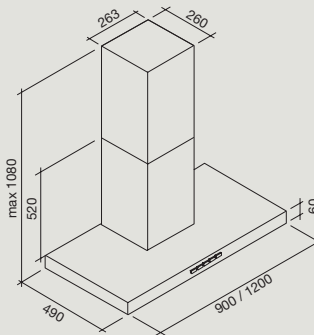

PLANE TOP

- › Acier inox anti-trace
- › Aspiration périmétrale
- › Éclairage led
- › Filtrés à graisse métalliques lavable au lave-vaisselle
- › Fontionne en évacuation ou en recyclage
- › Filtrés à charbon inclus

Mural – 90/120 cm
Îlot – 90 cm

Moteur et commandes

800 m³/h, 4 vitesses
commandes électroniques

Filtrés

Filtrés haute performance
Filtrés à charbon : 114164

Éclairage Led

Mural 90 : 2x1,2 W (3200K)
Mural 120 : 3x1,2 W (3200K)
Îlot 90 : 4x1,2 W (3200K)

Distance minimale

Plan de travail* 63 cm

Niveau sonore en vitesse 3

61 dB(A) re 1pW

Télécommande en option

PLANE TOP – 800 m³/h

Vitesse du moteur	1	2	3	4
Niveau sonore dB(A)re1pW - I.E.C.60704-2-13	49	55	61	67
Capacité (m³/h) I.E.C.61591	270	360	470	670
Pression (Pa)	390	420	460	500
Puissance (W)	134	156	180	215
Diamètre de sortie Ø (mm)	150	150	150	150

Hottes :	Nart	Référence	Code EAN	Classe énergétique	Dimensions (cm)	Poids net (Kg)	Débit (m³/h)
Plane Top mural 90 cm	113779	PLANETO1430	8034122203454	B	90	19	800
Plane Top mural 120 cm	113876	PLANETO1630	8034122203157	B	120	25	800
Plane Top îlot 90 cm	113760	PLANETO2430	8034122202907	B	90	31	800

Accessoires en option :	Nart	Référence	Code EAN
Extension de cheminée mural H700	114154	KACL510X	8034122702513
Extension de cheminée mural H960	114157	KACL512X	8034122702537
Extension de cheminée îlot	114197	KACL557I	8034122702643
Défecteur d'air mural	124955	DEFILO1210	8034122709567
Défecteur d'air îlot	124946	DEFILO2410	8034122709581

Accessoires en option :	Nart	Référence	Code EAN
Moteur déporté sous combles	124272	MOTEUR3422	8034122709833
Moteur déporté extérieur 1000m³/h	118358	KACL78641F	8034122707433
Moteur déporté extérieur 1500m³/h	125025	KACL78641F	8034122707433
Télécommande	121034	105080053	8034122708317

Disponibilité des pièces détachées fonctionnelles de la marque FALMEC : 10 ans à compter de la date d'achat par le consommateur.