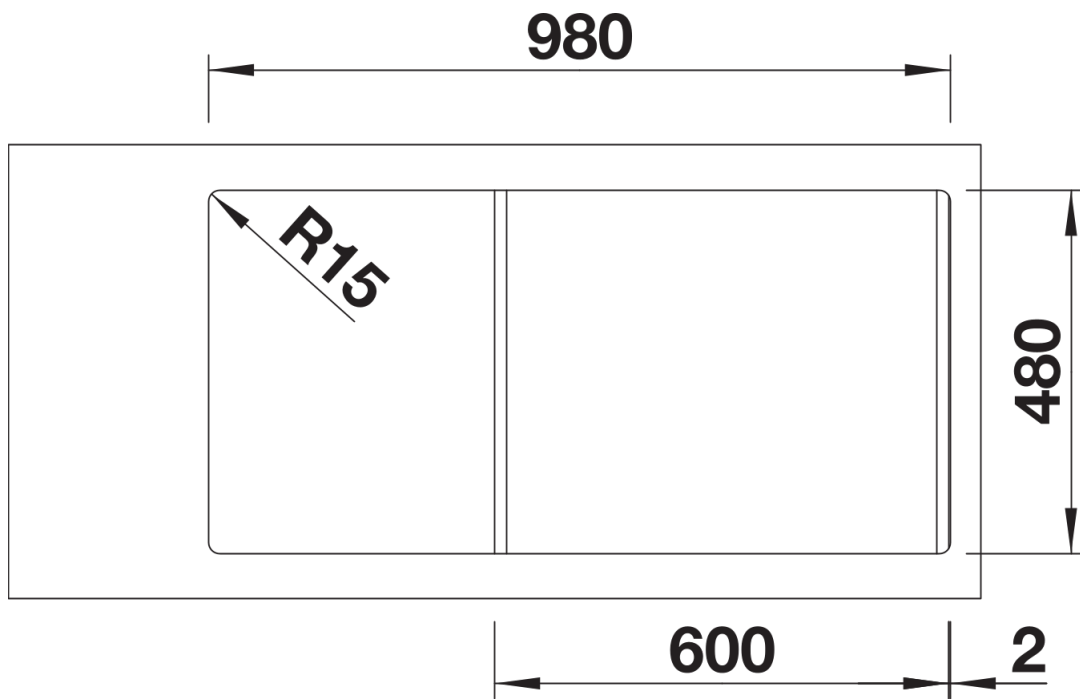

Fiches d'information sur le produit SONA XL 6 S

Référence de l'article 520903

Avantage

- Design moderne
- Cuve XL pour un espace de travail encore plus grand
- Égouttoir réversible
- Plage de robinetterie étendue
- Siphon inclus

Coloris

SILGRANIT anthracite

Coloris disponibles

noir
anthracite
gris rocher
gris volcan
blanc
blanc soft
tartufo
café

Informations de planification

- Découpe : 980 x 480 - R15

Étendue des fournitures

Vidage compact avec bonde à panier Ø 90 mm inox manuelle Siphon 137 158 inclus

Détails

Vue de dessus

Découpe

Vue de face

Vue latérale