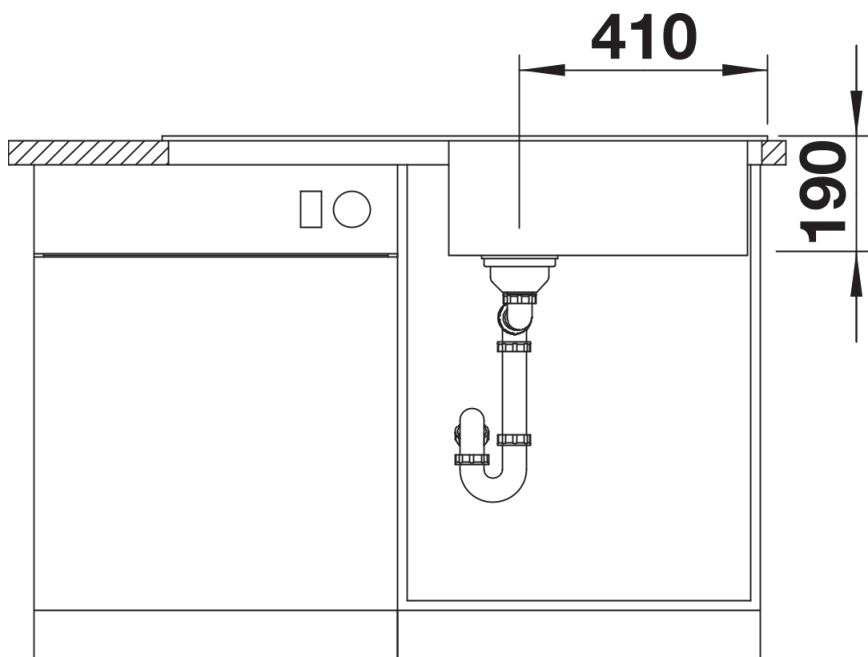

Fiches d'information sur le produit SONA XL 6 S

Référence de l'article 520903

Avantage

- Design moderne
- Cuve XL pour un espace de travail encore plus grand
- Égouttoir réversible
- Plage de robinetterie étendue
- Siphon inclus

Coloris

SILGRANIT anthracite

Coloris disponibles

noir
anthracite
gris rocher
gris volcan
blanc
blanc soft
tartufo
café

Informations de planification

- Découpe : 980 x 480 - R15

Étendue des fournitures

Vidage compact avec bonde à panier Ø 90 mm inox manuelle Siphon 137 158 inclus

Détails

Vue de dessus

Découpe

Vue de face

Vue latérale