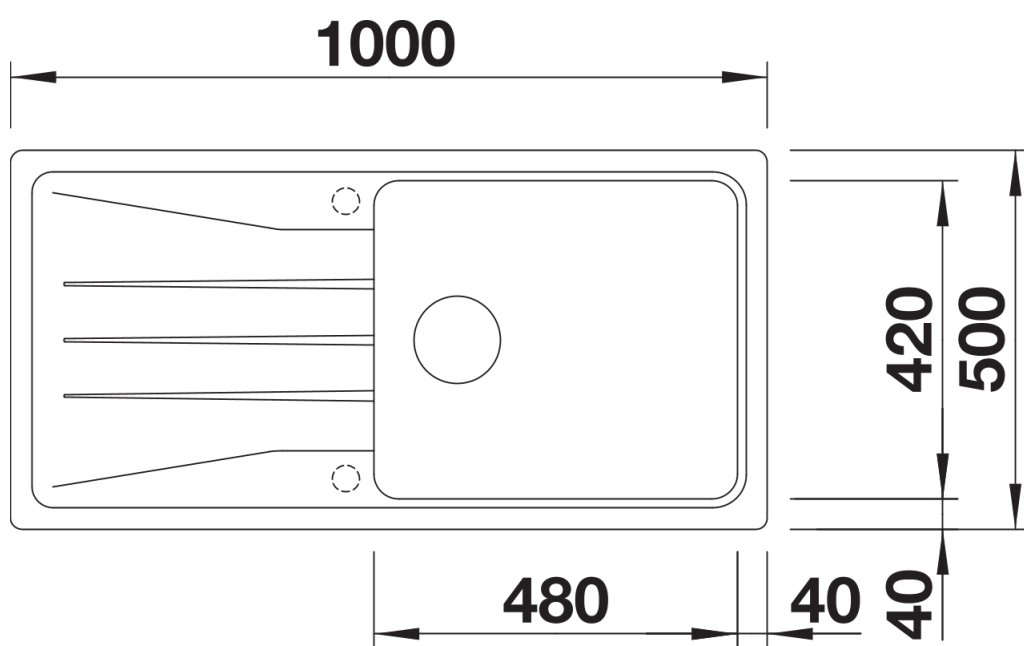

Fiches d'information sur le produit SONA XL 6 S

Référence de l'article 520903

Avantage

- Design moderne
- Cuve XL pour un espace de travail encore plus grand
- Égouttoir réversible
- Plage de robinetterie étendue
- Siphon inclus

Coloris

SILGRANIT anthracite

Coloris disponibles

noir
anthracite
gris rocher
gris volcan
blanc
blanc soft
tartufo
café

Informations de planification

- Découpe : 980 x 480 - R15

Étendue des fournitures

Vidage compact avec bonde à panier Ø 90 mm inox manuelle Siphon 137 158 inclus

Détails

Vue de dessus

Découpe

Vue de face

Vue latérale