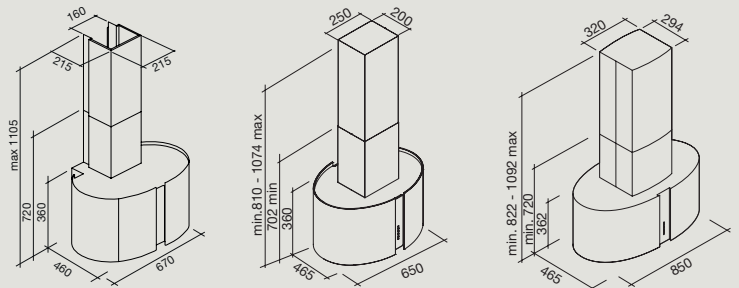

Mural – 67 cm
Îlot – 65/85 cm

Moteur et commandes

800 m³/h, 4 vitesses
commandes électroniques

Filtres

Filtres à graisse haute performance
Filtres à charbon : 114163

Éclairage

Led (3200K)
Mural : Led 2x1,2 W - Ambiance 3x1,2 W
Îlot : Led 4x1,2 W - Ambiance 4x1,2 W

Distance minimale

Plan de travail* 60 cm

Niveau sonore en vitesse 3

Mural : 55 dB(A) re 1pW
Îlot : 63 dB(A) re 1pW

MIRABILIA – Ronde/Rectangulaire, Mural 67 cm, 800 m³/h

Vitesse du moteur	1	2	3	4
Niveau sonore dB(A)re1pW - I.E.C.60704-2-13	45	50	55	64
Capacité (m ³ /h) I.E.C.61591	230	300	380	590
Pression (Pa)	390	420	460	500
Puissance (W)	134	156	180	203
Diamètre de sortie Ø (mm)	150	150	150	150

MIRABILIA – Ronde/Rectangulaire, Mural 97 cm / îlot 65/67/85, 800 m³/h

Vitesse du moteur	1	2	3	4
Niveau sonore dB(A)re1pW - I.E.C.60704-2-13	54	57	63	68
Capacité (m ³ /h) I.E.C.61591	270	370	490	680
Pression (Pa)	390	440	490	510
Puissance (W)	130	150	178	224
Diamètre de sortie Ø (mm)	150	150	150	150

Îlot 65cm sans extension : cheminée H702mm / avec extension : cheminée H min. 810 et max 1074mm
Maxi îlot 85cm sans extension : cheminée H720mm / avec extension : cheminée H min. 822 et max 1092mm

Disponibilité des pièces détachées fonctionnelles de la marque FALMEC : 10 ans à compter de la date d'achat par le consommateur.