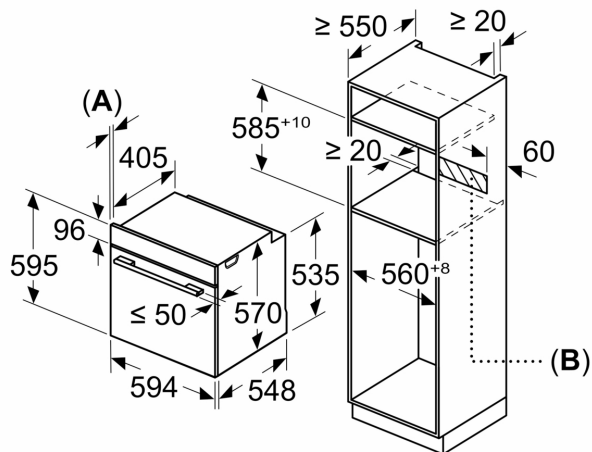

Dimensions:

- Dimensions appareil (HxLxP): 595 x 594 x 548 mm
- Dimensions d'encastrement (HxLxP): 560 mm - 568 mm x 585 mm -

**Série 4, Four intégrable, 60 x 60 cm,
Noir
HBA274BB3F**

Mesures en mm

Mesures en mm

A: 19,5 mm
B: Espace pour le raccordement de l'appareil 320 x 115 mm

Montage avec une table de cuisson.

Mesures en mm