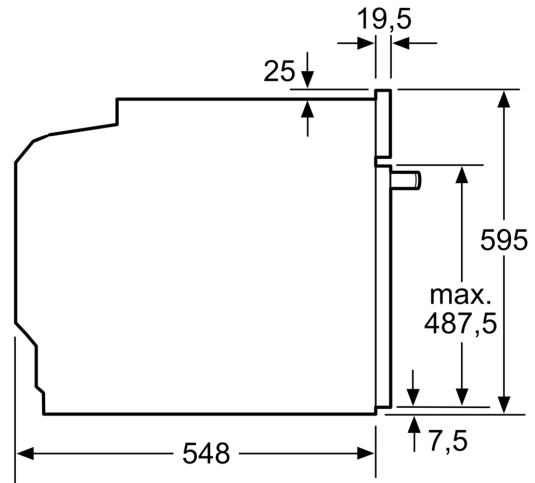

Données techniques :

- Câble de raccordement : 120 cm
- Tension nominale : 220 - 240 V
- Puissance totale de raccordement : 3.6 kW
- Classe d'efficacité énergétique (selon norme EU 65/2014) : A+ (sur une échelle allant de A+++ à D)

Dimensions:

- Dimensions appareil (HxLxP): 595 x 594 x 548 mm
- Dimensions d'encastrement (HxLxP): 560 mm - 568 mm x 585 mm -

**Série 4, Four intégrable, 60 x 60 cm,
Noir
HBA274BB3F**

Mesures en mm

Mesures en mm

A: 19,5 mm
B: Espace pour le raccordement de l'appareil 320 x 115 mm

Montage avec une table de cuisson.

Mesures en mm