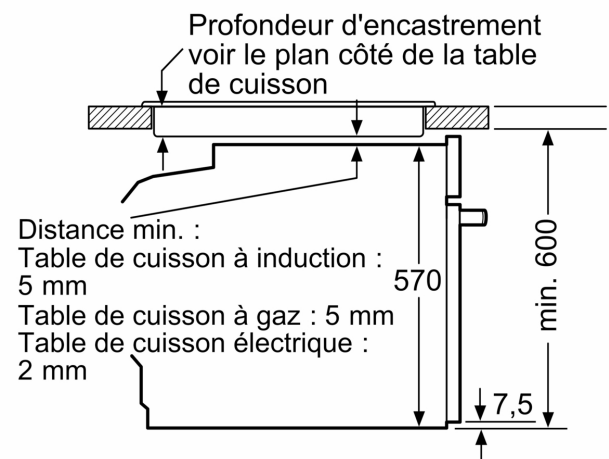

Données techniques :

- Câble de raccordement : 120 cm
- Tension nominale : 220 - 240 V
- Puissance totale de raccordement : 3.6 kW
- Classe d'efficacité énergétique (selon norme EU 65/2014) : A+ (sur une échelle allant de A+++ à D)

Dimensions:

- Dimensions appareil (HxLxP): 595 x 594 x 548 mm
- Dimensions d'encastrement (HxLxP): 560 mm - 568 mm x 585 mm -

**Série 4, Four intégrable, 60 x 60 cm,
Noir
HBA274BB3F**

Mesures en mm

Mesures en mm

A: 19,5 mm
B: Espace pour le raccordement de l'appareil 320 x 115 mm

Montage avec une table de cuisson.

Mesures en mm