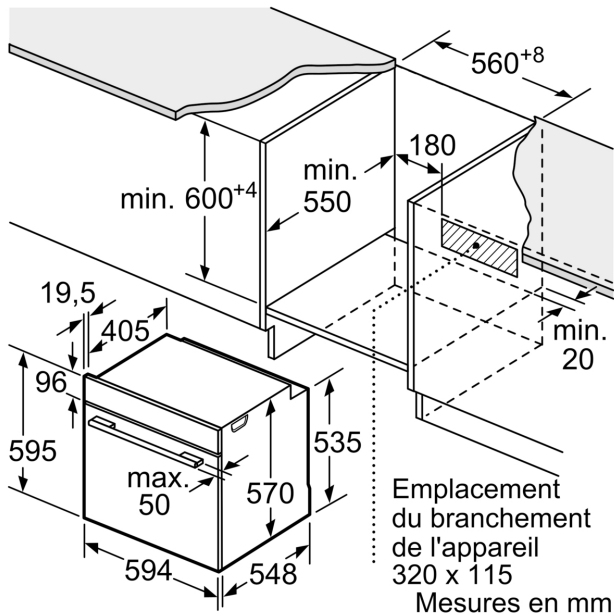

Accessoires inclus :

- grille, lèchefrite

Sécurité

- Porte froide
- Faible température de porte lors de la pyrolyse
- Porte froide 4 vitres
- Verrou de porte électronique, Sécurité enfants, coupure automatique du four

Données techniques :

- Câble de raccordement : 120 cm
- Tension nominale : 220 - 240 V
- Puissance totale de raccordement : 3.6 kW
- Classe d'efficacité énergétique (selon norme EU 65/2014) : A+ (sur une échelle allant de A+++ à D)

Dimensions:

- Dimensions appareil (HxLxP): 595 x 594 x 548 mm
- Dimensions d'encastrement (HxLxP): 560 mm - 568 mm x 585 mm -

**Série 4, Four intégrable, 60 x 60 cm,
Noir
HBA274BB3F**

Mesures en mm

Mesures en mm

A: 19,5 mm
B: Espace pour le raccordement de l'appareil 320 x 115 mm

Montage avec une table de cuisson.

Mesures en mm