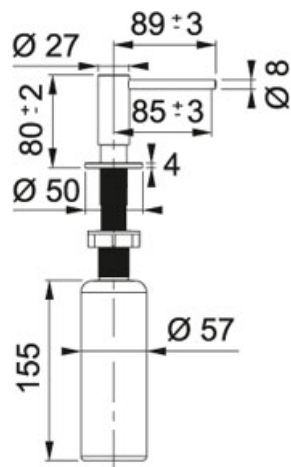

## Atlas Distributeur de savon Cuivre | 112.0625.486

TYPE D'INSTALLATION : Robinetterie | FAMILLE : Accessoires | SÉRIE : Atlas | TYPE D'INSTALLATION : Distributeur de savon | MODÈLE : Distributeur de savon | MATÉRIAU : Cuivre

### DONNÉES TECHNIQUES

Rotation du bec	360 °
Diamètre de perçage	Ø24-35 mm
Embase	Ø 50
Capacité	350 ml
Méthode de remplissage	Remplissage par la tête du distributeur
PPI TTC	179,00 €