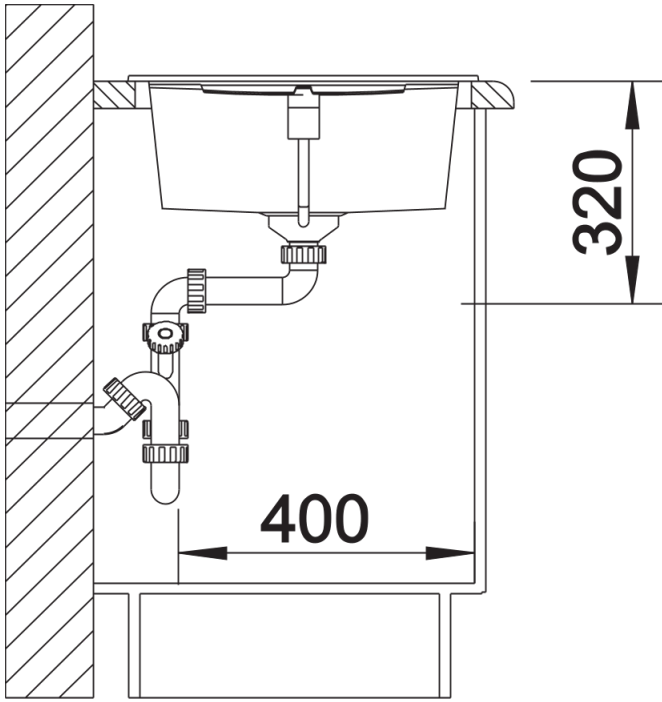

Fiches d'information sur le produit METRA XL 6 S

Référence de l'article 518882

Avantage

- Design jeune et rectiligne
- Grande cuve offrant de l'espace pour y faire la vaisselle
- Confort d'utilisation - égouttoir spacieux pratique
- Bords plats esthétiques
- Egalement disponible en version encastrement à fleur
- Evier reversible
- Siphon inclus

Détails

Vue de dessus

Découpe

Vue de face

Vue latérale