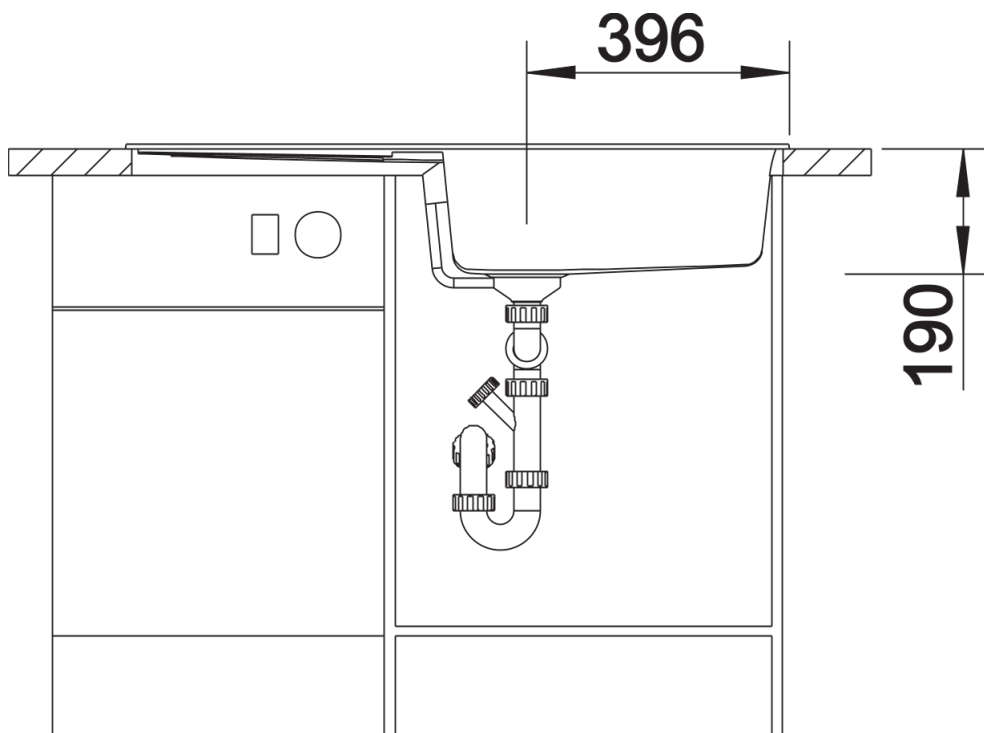

Fiches d'information sur le produit METRA XL 6 S

Référence de l'article 518882

Avantage

- Design jeune et rectiligne
- Grande cuve offrant de l'espace pour y faire la vaisselle
- Confort d'utilisation - égouttoir spacieux pratique
- Bords plats esthétiques
- Egalement disponible en version encastrement à fleur
- Evier reversible
- Siphon inclus

Coloris

SILGRANIT gris rocher

Coloris disponibles

noir
anthracite
gris rocher
gris volcan
blanc
blanc soft
tartufo
café

Informations de planification

- Découpe : 980 x 480 - R15

Étendue des fournitures

Vidage compact avec bonde à panier Ø 90 mm inox manuelle Siphon 137 158 inclus

Détails

Vue de dessus

Découpe

Vue de face

Vue latérale