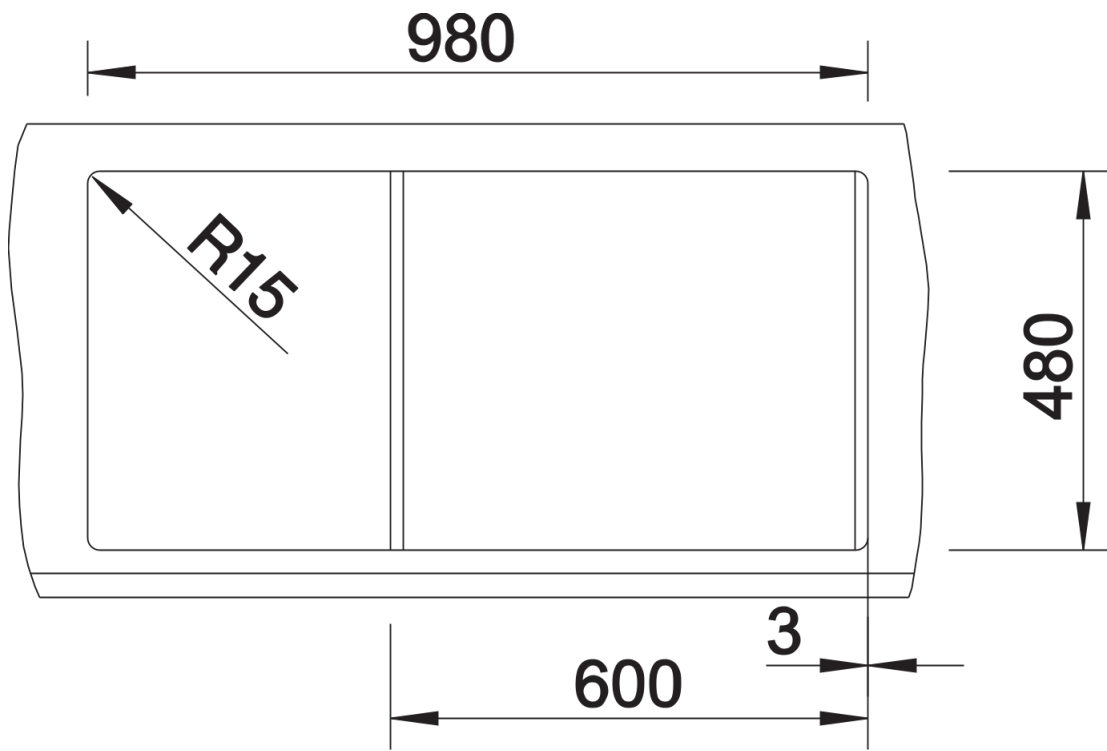

Fiches d'information sur le produit METRA XL 6 S

Référence de l'article 518882

Avantage

- Design jeune et rectiligne
- Grande cuve offrant de l'espace pour y faire la vaisselle
- Confort d'utilisation - égouttoir spacieux pratique
- Bords plats esthétiques
- Egalement disponible en version encastrement à fleur
- Evier reversible
- Siphon inclus

Coloris

SILGRANIT gris rocher

Coloris disponibles

noir
anthracite
gris rocher
gris volcan
blanc
blanc soft
tartufo
café

Informations de planification

- Découpe : 980 x 480 - R15

Étendue des fournitures

Vidage compact avec bonde à panier Ø 90 mm inox manuelle Siphon 137 158 inclus

Détails

Vue de dessus

Découpe

Vue de face

Vue latérale