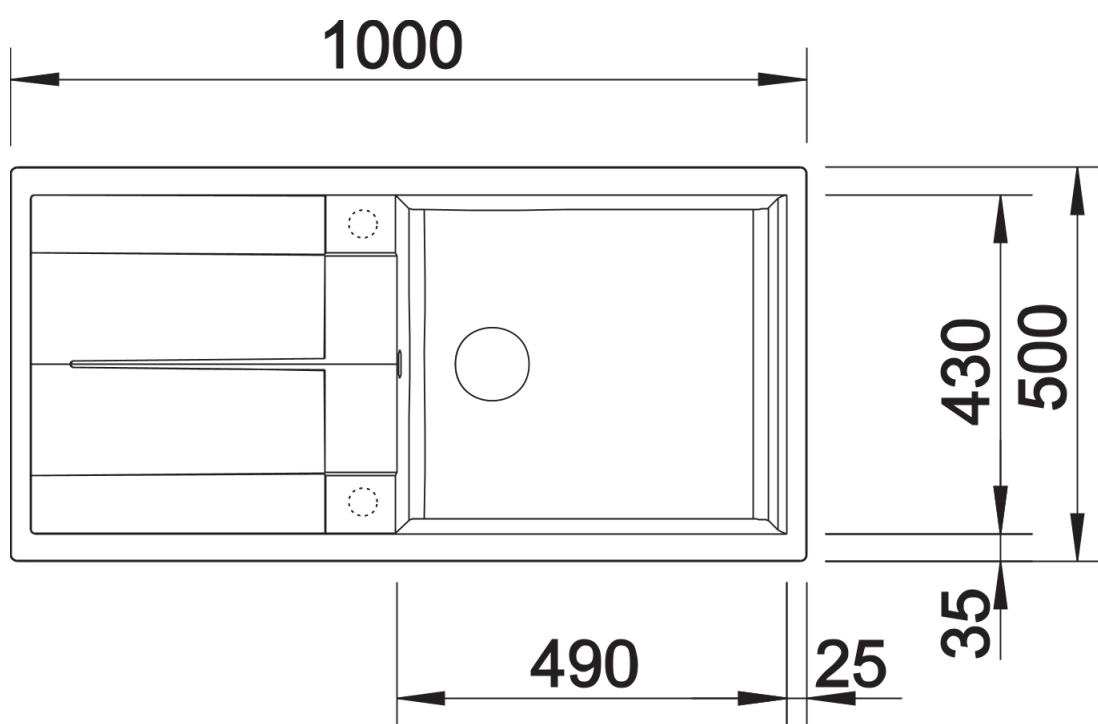

Fiches d'information sur le produit METRA XL 6 S

Référence de l'article 518882

Avantage

- Design jeune et rectiligne
- Grande cuve offrant de l'espace pour y faire la vaisselle
- Confort d'utilisation - égouttoir spacieux pratique
- Bords plats esthétiques
- Egalement disponible en version encastrement à fleur
- Evier reversible
- Siphon inclus

Coloris

SILGRANIT gris rocher

Coloris disponibles

noir
anthracite
gris rocher
gris volcan
blanc
blanc soft
tartufo
café

Informations de planification

- Découpe : 980 x 480 - R15

Étendue des fournitures

Vidage compact avec bonde à panier Ø 90 mm inox manuelle Siphon 137 158 inclus

Détails

Vue de dessus

Découpe

Vue de face

Vue latérale