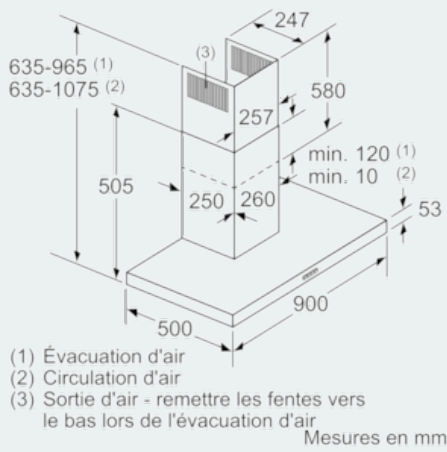

Équipement

Données techniques

Couleur et matériau de la cheminée : inox
 Typologie : Chimney
 Certificats de conformité : CE, Eurasian, Ukraine, VDE
 Longueur du cordon électrique (cm) : 130
 Hauteur de la cheminée : 583-912/583-1022
 Hauteur du produit, sans cheminée : 53
 Ecart min. par rapp. foyer él. : 550
 Ecart min. par rapp. foyer gaz : 650
 Poids net (kg) : 13,727
 Type de commandes : Electronique
 Débit maximum d'aspiration d'air en évacuation : 450
 Débit de l'aspiration en Recyclage d'air position turbo : 370
 Débit maximum d'aspiration en recyclage d'air : 320
 Débit Aspiration d'air en évacuation position turbo : 710
 Nombre de lampes : 2
 Niveau sonore (dB(A) re 1 pW) : 65
 Diamètre du réducteur d'évacuation d'air : 150 / 120
 Matériau du filtre à graisses : Inox résistant au lave-vaisselle
 Code EAN : 4242003805978
 Puissance de raccordement (W) : 255
 Intensité (A) : 10
 Tension (V) : 220-240
 Fréquence (Hz) : 50; 60
 Type de prise : Fiche cont.terre/Gard.fil ter.
 Type de montage : Wall-mounted

iQ300**LC97BHM50****Hotte décorative murale 90 cm****Équipement****Design :**

- Hotte Box

Puissance :

- En mode évacuation ou recyclage (avec kit en option)
- 1 moteur
- Commande touchControl, variateur de puissance à 4 vitesses dont 1 intensive
- Niveau sonore (min/max) en fonctionnement normal : 52/65 dB
- Débit d'air en évacuation selon la norme DIN/EN 61591
- fonctionnement normal : 450 m³/h
- position intensive : 710 m³/h

Confort/Sécurité :

- Commande touchControl avec affichage digital
- Positions intensives avec retour automatique au bout de 6 minutes
- Eclairage LED 2 x 3W
- 3 filtre à graisse métallique lavable au lave-vaisselle

*Conformément au règlement délégué européen No 65/2014

iQ300
LC97BHM50
Hotte décorative murale 90 cm

Cotes

Pour l'utilisation d'une paroi arrière, tenir compte de la conception de l'appareil.

Mesures en mm