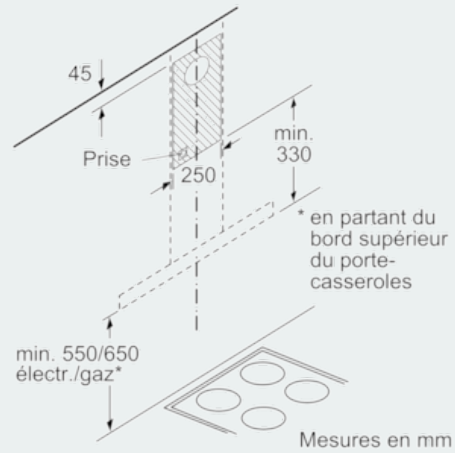

Équipement

Données techniques

Couleur et matériau de la cheminée : inox
 Typologie : Chimney
 Certificats de conformité : CE, Eurasian, Ukraine, VDE
 Longueur du cordon électrique (cm) : 130
 Hauteur de la cheminée : 583-912/583-1022
 Hauteur du produit, sans cheminée : 53
 Ecart min. par rapp. foyer él. : 550
 Ecart min. par rapp. foyer gaz : 650
 Poids net (kg) : 13,727
 Type de commandes : Electronique
 Débit maximum d'aspiration d'air en évacuation : 450
 Débit de l'aspiration en Recyclage d'air position turbo : 370
 Débit maximum d'aspiration en recyclage d'air : 320
 Débit Aspiration d'air en évacuation position turbo : 710
 Nombre de lampes : 2
 Niveau sonore (dB(A) re 1 pW) : 65
 Diamètre du réducteur d'évacuation d'air : 150 / 120
 Matériau du filtre à graisses : Inox résistant au lave-vaisselle
 Code EAN : 4242003805978
 Puissance de raccordement (W) : 255
 Intensité (A) : 10
 Tension (V) : 220-240
 Fréquence (Hz) : 50; 60
 Type de prise : Fiche cont.terre/Gard.fil ter.
 Type de montage : Wall-mounted

Confort/Sécurité :

- Commande touchControl avec affichage digital
- Positions intensives avec retour automatique au bout de 6 minutes
- Eclairage LED 2 x 3W
- 3 filtre à graisse métallique lavable au lave-vaisselle

*Conformément au règlement délégué européen No 65/2014

iQ300
LC97BHM50
Hotte décorative murale 90 cm

Cotes

Pour l'utilisation d'une paroi arrière, tenir compte de la conception de l'appareil.

Mesures en mm