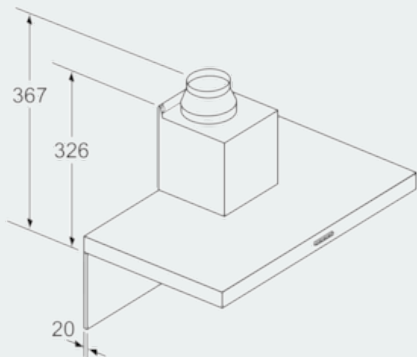

Équipement

Données techniques

Couleur et matériau de la cheminée : inox
 Typologie : Chimney
 Certificats de conformité : CE, Eurasian, Ukraine, VDE
 Longueur du cordon électrique (cm) : 130
 Hauteur de la cheminée : 583-912/583-1022
 Hauteur du produit, sans cheminée : 53
 Ecart min. par rapp. foyer él. : 550
 Ecart min. par rapp. foyer gaz : 650
 Poids net (kg) : 13,727
 Type de commandes : Electronique
 Débit maximum d'aspiration d'air en évacuation : 450
 Débit de l'aspiration en Recyclage d'air position turbo : 370
 Débit maximum d'aspiration en recyclage d'air : 320
 Débit Aspiration d'air en évacuation position turbo : 710
 Nombre de lampes : 2
 Niveau sonore (dB(A) re 1 pW) : 65
 Diamètre du réducteur d'évacuation d'air : 150 / 120
 Matériau du filtre à graisses : Inox résistant au lave-vaisselle
 Code EAN : 4242003805978
 Puissance de raccordement (W) : 255
 Intensité (A) : 10
 Tension (V) : 220-240
 Fréquence (Hz) : 50; 60
 Type de prise : Fiche cont.terre/Gard.fil ter.
 Type de montage : Wall-mounted

*Conformément au règlement délégué européen No 65/2014

iQ300
LC97BHM50
Hotte décorative murale 90 cm

Cotes

Pour l'utilisation d'une paroi arrière, tenir compte de la conception de l'appareil.

Mesures en mm