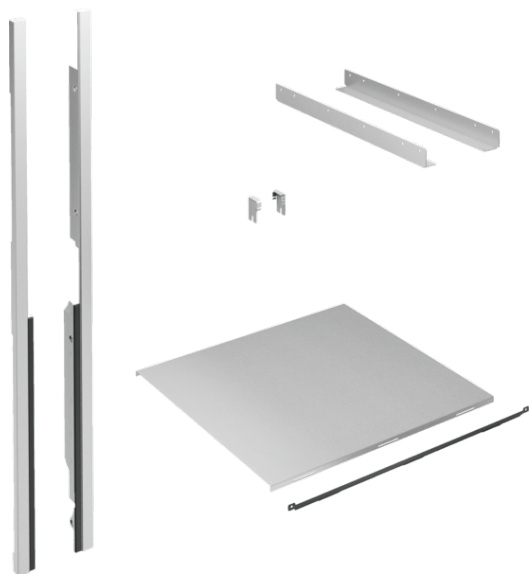

Installation des accessoires, 47 x 37 x 1051 mm, Inox
Z11SZ90X0

PASSIONNÉMENT CUISINE DEPUIS 1877

Équipement

Données techniques

Dimensions du produit emballé (mm) : 153 x 996 x 577

Dimensions de la palette (mm) : 140.0 x 80.0 x 120.0

Colisage par palette : 8

Poids net (kg) : 5,228

Poids brut (kg) : 6,2

Code EAN : 4242004182849

4 242004 182849

Installation des accessoires, 47 x 37 x 1051 mm,

Inox

Z11SZ90X0

Équipement

- SeamLess Combination®: Combinaison parfaitement lisse et sans ruptures d'un four Slide&Hide de 60 cm et d'un four compact de 45 cm grâce à des parois latérales extra longues

Installation des accessoires, 47 x 37 x 1051 mm,