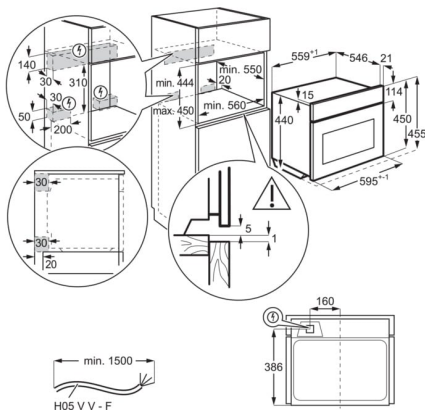

Spécifications techniques

Nombre de cavités	1	Poids brut/net (kg)	42.7 / 41.2
Source de chaleur	Electrique	Pays de fabrication	Pologne
Volume utile cavité (L)	44	PNC	944 005 182
Couleur	Noir	Code EAN	7333394106656
Puissance électrique totale four (W)	2100		
Puissance du gril (W)	1900		
Type d'installation	Encastrable		
Commandes du four	Manettes rétractables		
Interface	EXPLore		
Températures réglables	30°C - 230°C		
Charnière de porte	Oui		
Nombre de niveaux de cuisson	1		
Arrêt automatique	oui		
Fermeture de porte Velvet closing	non		
Sonde de cuisson	non		
Eclairage intérieur	1, halogène haut		
Type de porte	4 verres		
Longueur du câble (m)	1.5		
Livré avec prise	Oui		
Fréquence (Hz)	50		
Dimensions HxLxP (mm)	455x595x567		
Dimensions d'encastrement HxLxP (mm):	450x560x550		
Dimensions emballées HxLxP (mm)	534x635x685		

PSGBOV180DE0000H