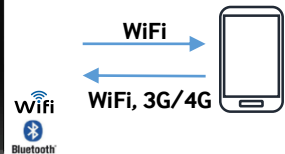

HOTTE DÉCORATIVE

NK36N5703BS

CARACTÉRISTIQUES TECHNIQUES

CARACTÉRISTIQUES

Type	Hotte
Fonctionnement	Mixte : recyclage ou évacuation
Largeur (cm)	90
Commande	Sensitives
Affichage	LED bleues
Motorisation	1 moteur/1 fan
Débit d'air en vitesse booster (évacuation)	722 m3/h
Débit d'air en vitesse max (évacuation)	622 m3/hr
Débit d'air en vitesse min (évacuation)	424 m3/h
Nombre de vitesses d'aspiration	4 (dont 1 booster)
Diamètre de la buse (mm)	150
Eclairage	2 x 2.5W LED
Clapet anti-retour	Oui
Niveau sonore booster (évacuation)	75 dBA
Niveau sonore mini (évacuation)	64 dBA
Niveau sonore maxi (évacuation)	72 dBA
Minuteur	Oui
Efficacité énergétique	A
Bluetooth	Oui
Contrôle automatique	Oui (vapeur)

ACCESSOIRES

Filtres à graisse métallique	3
Filtre à graisse lavable au lave vaisselle	Oui
Filtre à charbon	1 x F00333/S
Voyant de saturation de filtre à graisse	Oui
Voyant de saturation de filtre à charbon	Oui

SPÉCIFICATIONS TECHNIQUES

Dimensions hors tout (L x H x P mm)	945 x 375 x 575
Dimensions emballées (L x H x P mm)	min619 ~ max1147 x 900 x 450
Poids net / brut (kg)	14,5 / 17,9
Couleur	Inox
Code EAN	TBD

SCHEMA
D'ENCASTREMENT A
VENIR

CONTRÔLE À DISTANCE & CONNECTIVITÉ

1. Connectez-vous en Wi-Fi à votre table de cuisson* grâce à l'application SmartThings de votre SmartPhone.
2. Connectez en Bluetooth votre table de cuisson à votre hotte.
3. Prenez le contrôle de votre hotte à distance.

*Compatibles avec les modèles NZ63N9777GK et NZ64N7777GK.

UNE FORTE PUISSANCE D'ASPIRATION

Fini les mauvaises odeurs!

Cette hotte vous offre une aspiration des plus performantes pour un air plus sain dans votre cuisine.