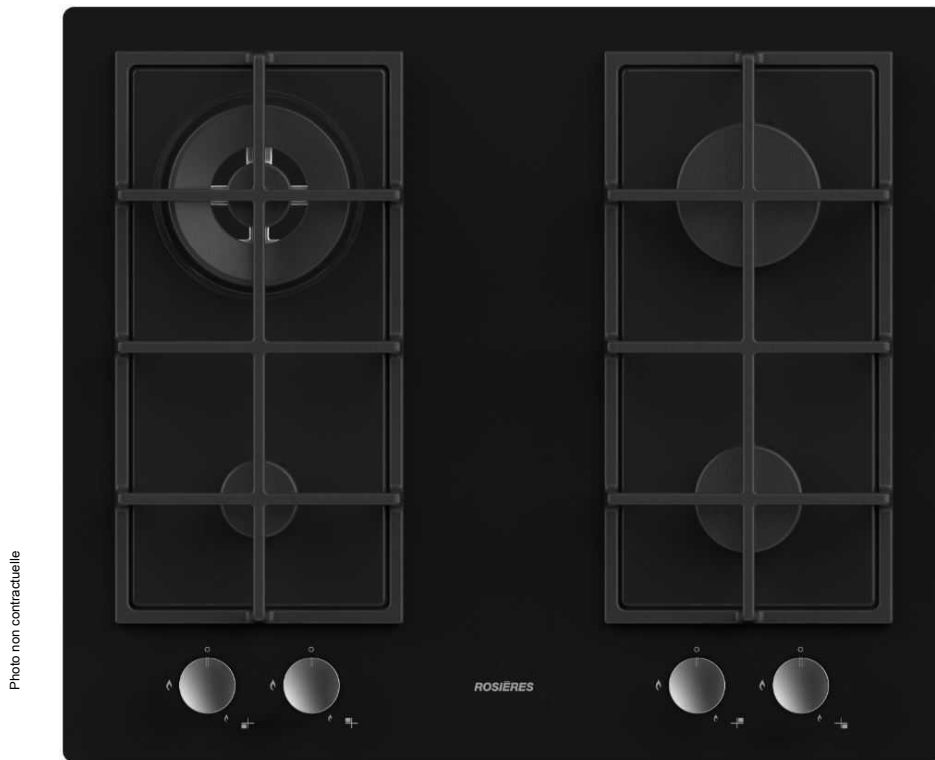

PLAQUE GAZ SUR VERRE

- Type de commandes : Manettes

- Couleur : Noir

- Emplacement des commandes : Frontal

- Puissance totale (W) : 9450

- Matériau des grilles/supports : Fonte

- Collection : Sublime

TYPE D'APPAREIL

Type :	Gaz sur verre
Largeur (cm) :	60
Collection :	Sublime
Couleur :	Noir
Finition :	Bords droits

CARACTÉRISTIQUES

Type de commandes :	Manettes
Emplacement des commandes :	Frontal
Couleur manette :	Inox
Nb de grilles :	2
Matériau des grilles/supports :	Fonte
Taille du grand foyer (cm) :	Double couronnes
Puissance totale (W) :	9450
Allumage 1 main :	oui
Kit Butane :	oui

ZONE DE CUISSON

Nb de foyers gaz :	4
Dimension AVG (cm) :	Auxiliaire
Puissance AVG (W) :	1000
Dimension ARG (cm) :	Double couronne
Puissance ARG (W) :	4000
Dimension AVD (cm) :	Semi-Rapide
Puissance AVD (W) :	1750
Dimension ARD (cm) :	RAPID
Puissance ARD (W) :	2700

VALEURS DE RACCORDEMENT

Câble fourni :	oui
Voltage (V) :	220-240
Dim. du produit (cm) :	59,5 x 51

DIMENSIONS

Encastrement (cm) :	56 x 48 x 4,2
---------------------	---------------

Spécification technique