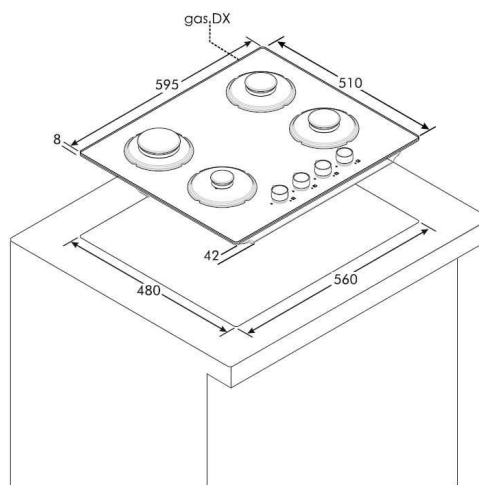

Type :	Gaz sur verre
Largeur (cm) :	60
Collection :	Sublime
Couleur :	Noir
Finition :	Bords droits

CARACTÉRISTIQUES

Type de commandes :	Manettes
Emplacement des commandes :	Frontal
Couleur manette :	Inox
Nb de grilles :	2
Matériau des grilles/supports :	Fonte
Taille du grand foyer (cm) :	Double couronnes
Puissance totale (W) :	9450
Allumage 1 main :	oui
Kit Butane :	oui

ZONE DE CUISSON

Nb de foyers gaz :	4
Dimension AVG (cm) :	Auxiliaire
Puissance AVG (W) :	1000
Dimension ARG (cm) :	Double couronne
Puissance ARG (W) :	4000
Dimension AVD (cm) :	Semi-Rapide
Puissance AVD (W) :	1750
Dimension ARD (cm) :	RAPID
Puissance ARD (W) :	2700

VALEURS DE RACCORDEMENT

Câble fourni :	oui
Voltage (V) :	220-240
Dim. du produit (cm) :	59,5 x 51

DIMENSIONS

Encastrement (cm) :	56 x 48 x 4,2
---------------------	---------------

Spécification technique