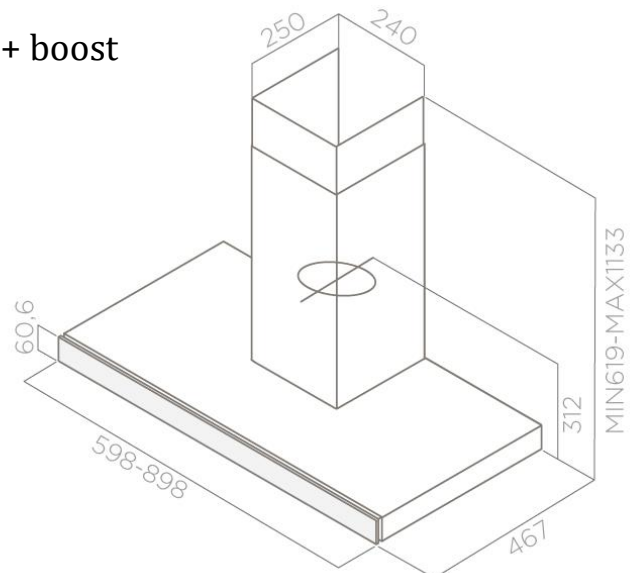

Référence  
PRF0104626A

Modèle  
JOY LED BLIX/A/90

Code EAN  
8020283003286

Largeur	90 cm
Finition	Acier inox + verre noir
Commandes	Ecran tactile 3 vitesses + boost
Eclairage	LED 2x2,5W
Mode	Extraction ou filtration
Sortie extracteur	150 mm
Débit d'air (m3/h)	288 à 581 (713)
Niveau sonore (db(A))	51 à 69 (73)
Pression (Pa)	414
Filtre à graisse	Inclus
Filtre à charbon	En option
Filtre Longue Durée	En option
Classe (EEI)	B

Dimensions packaging	Long: 375 x larg: 945 H: 572 mm
Poids brut	18 kg
Poids net :	14 kg
Unités par palette	9