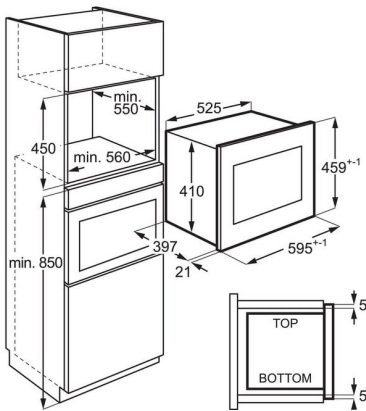

Spécifications techniques

Couleur	Noir
Volume (litres)	26
Cavité	inox
Hauteur d'encastrement (mm)	450
Largeur d'encastrement (mm)	562
Profondeur d'encastrement (mm)	500
Hauteur (mm)	459
Largeur (mm)	596
Profondeur (mm)	404
Hauteur intérieure (mm)	192
Largeur intérieure (mm)	348
Profondeur intérieure (mm)	370
Hauteur appareil emballé (mm)	525
Largeur appareil emballé (mm)	660
Profondeur appareil emballé (mm)	535
Longueur du câble (m)	1.4
Puissance Totale (W)	1400
Fréquence (Hz)	50
Volts	230
Ampérage (A)	10
Poids brut/net (kg)	21 / 18
Pays de fabrication	GB
PNC	947 608 879
Code EAN	7333394078823

241118XBAV