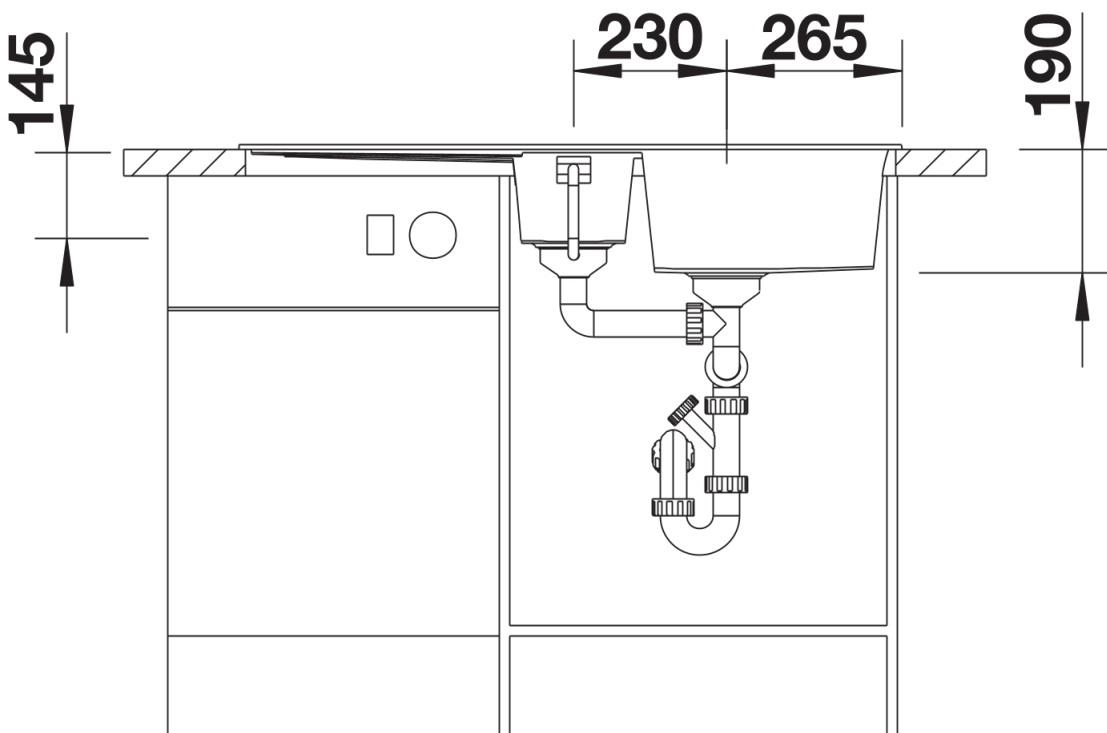

Fiches d'information sur le produit METRA 6 S

Référence de l'article 513232

Avantage

- Design jeune et rectiligne
- Grande cuve offrant de l'espace pour y faire la vaisselle
- Confort d'utilisation - fonctionnalités supplémentaires grâce à la cuve complémentaire
- Également disponible en version encastrement à fleur
- Bord fin esthétique
- Siphon inclus

Coloris

SILGRANIT blanc

Coloris disponibles

noir
anthracite
gris rocher
gris volcan
blanc
blanc soft
tartufo
café

Informations de planification

- Découpe : 980 x 480 - R15

Étendue des fournitures

Vidage compact avec 2 bondes à panier Ø 90 mm inox manuelles Siphon 137 158 inclus

217796 - Vide-sauce

Détails

Vue de dessus

Découpe

Vue de face

Vue latérale