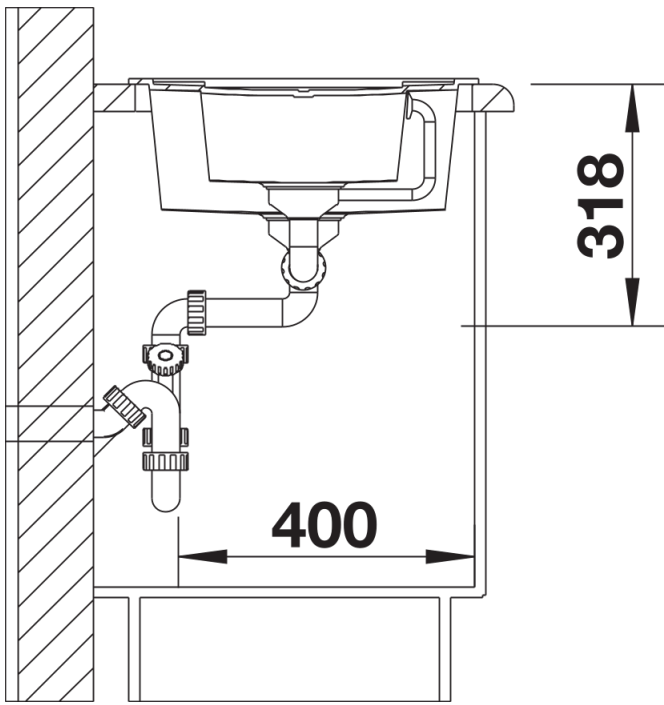

Fiches d'information sur le produit METRA 6 S

Référence de l'article 513232

Avantage

- Design jeune et rectiligne
- Grande cuve offrant de l'espace pour y faire la vaisselle
- Confort d'utilisation - fonctionnalités supplémentaires grâce à la cuve complémentaire
- Également disponible en version encastrement à fleur
- Bord fin esthétique
- Siphon inclus

Coloris

SILGRANIT blanc

Coloris disponibles

noir
anthracite
gris rocher
gris volcan
blanc
blanc soft
tartufo
café

Informations de planification

- Découpe : 980 x 480 - R15

Étendue des fournitures

Vidage compact avec 2 bondes à panier Ø 90 mm inox manuelles Siphon 137 158 inclus

217796 - Vide-sauce

Détails

Vue de dessus

Découpe

Vue de face

Vue latérale