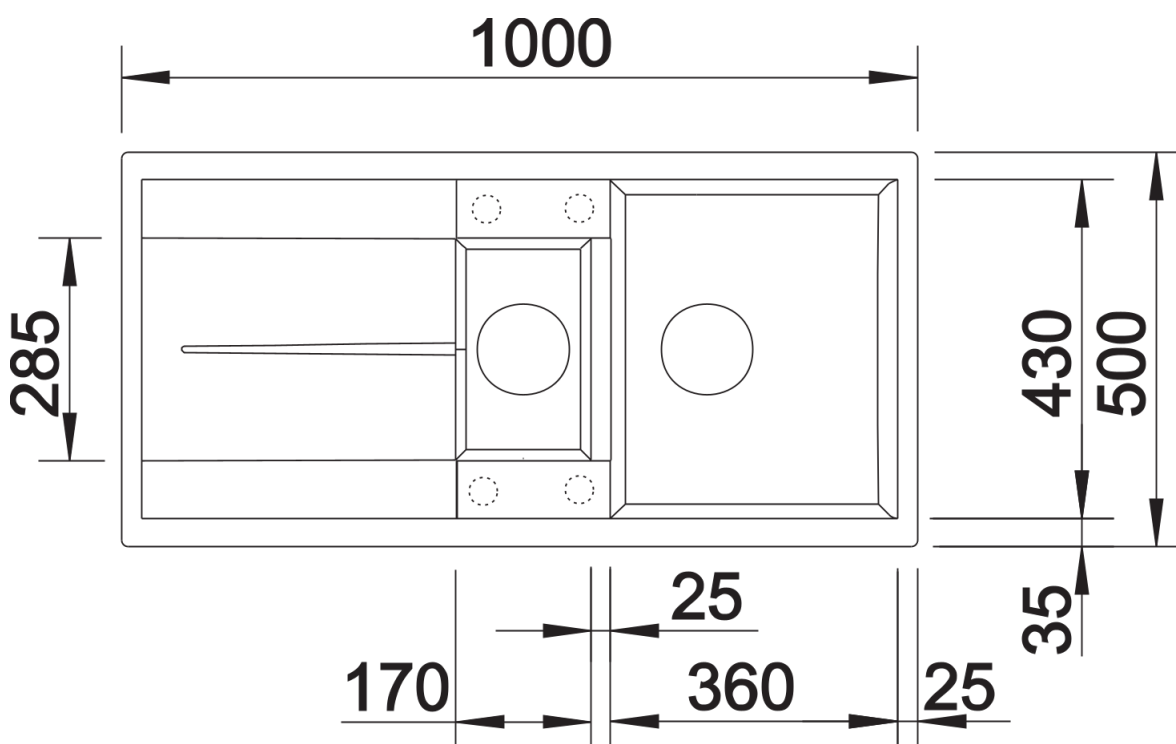

Fiches d'information sur le produit METRA 6 S

Référence de l'article 513232

Avantage

- Design jeune et rectiligne
- Grande cuve offrant de l'espace pour y faire la vaisselle
- Confort d'utilisation - fonctionnalités supplémentaires grâce à la cuve complémentaire
- Également disponible en version encastrement à fleur
- Bord fin esthétique
- Siphon inclus

Coloris

SILGRANIT blanc

Coloris disponibles

noir
anthracite
gris rocher
gris volcan
blanc
blanc soft
tartufo
café

Informations de planification

- Découpe : 980 x 480 - R15

Étendue des fournitures

Vidage compact avec 2 bondes à panier Ø 90 mm inox manuelles Siphon 137 158 inclus

217796 - Vide-sauce

Détails

Vue de dessus

Découpe

Vue de face

Vue latérale