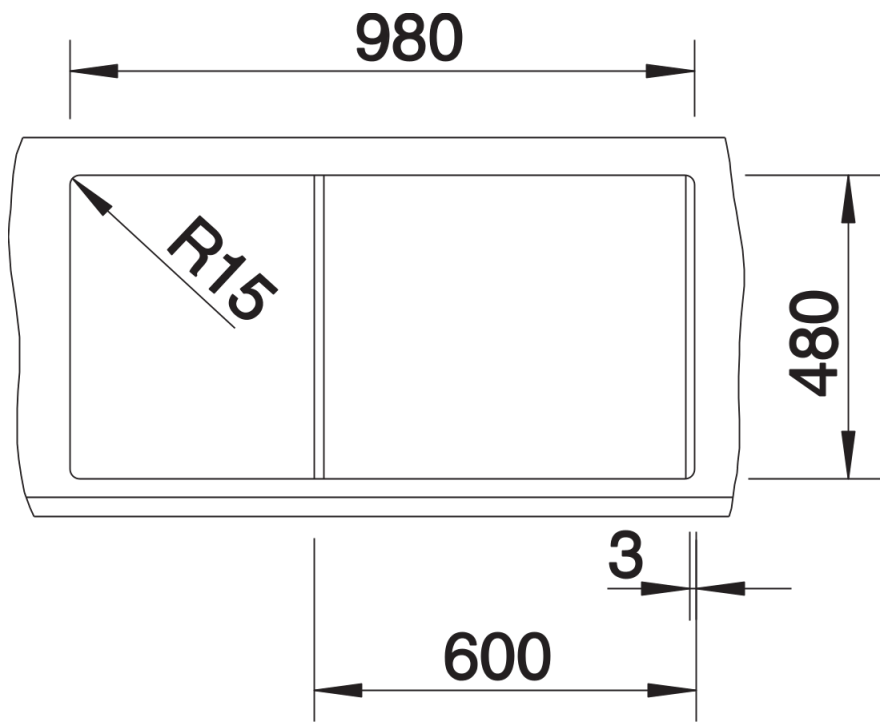

Fiches d'information sur le produit METRA 6 S

Référence de l'article 513232

Avantage

- Design jeune et rectiligne
- Grande cuve offrant de l'espace pour y faire la vaisselle
- Confort d'utilisation - fonctionnalités supplémentaires grâce à la cuve complémentaire
- Également disponible en version encastrement à fleur
- Bord fin esthétique
- Siphon inclus

Coloris

SILGRANIT blanc

Coloris disponibles

noir
anthracite
gris rocher
gris volcan
blanc
blanc soft
tartufo
café

Informations de planification

- Découpe : 980 x 480 - R15

Étendue des fournitures

Vidage compact avec 2 bondes à panier Ø 90 mm inox manuelles Siphon 137 158 inclus

217796 - Vide-sauce

Détails

Vue de dessus

Découpe

Vue de face

Vue latérale