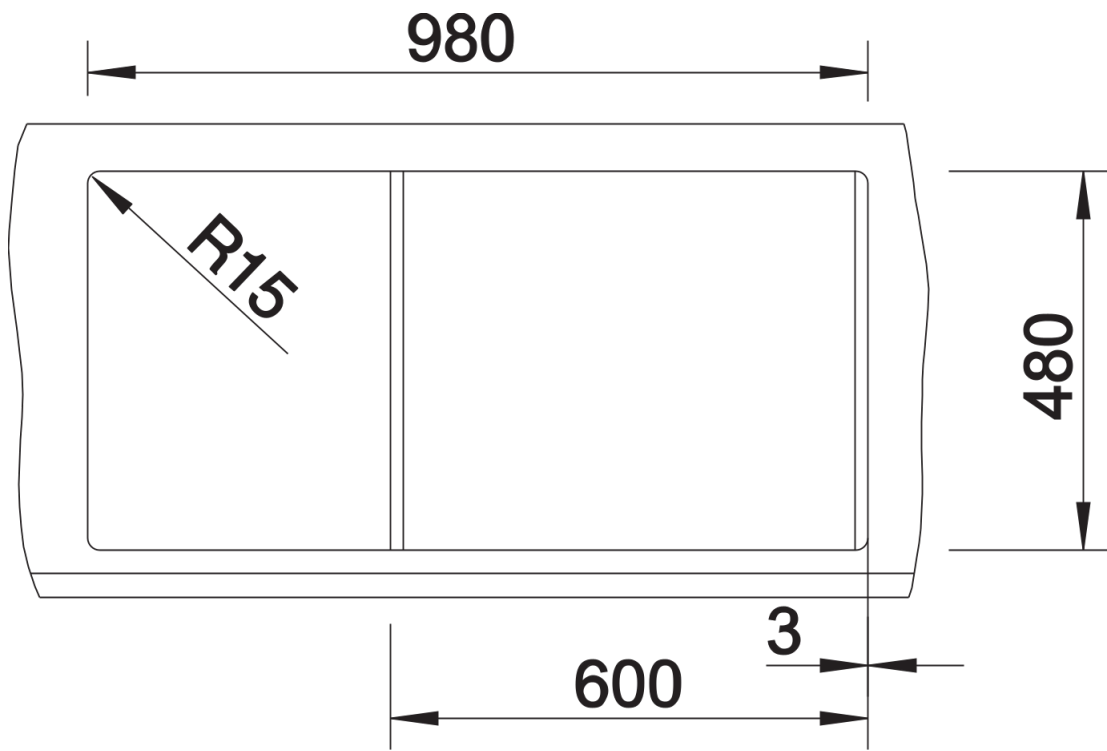

Fiches d'information sur le produit METRA XL 6 S

Référence de l'article 527122

Avantage

- Design jeune et rectiligne
- Grande cuve offrant de l'espace pour y faire la vaisselle
- Confort d'utilisation - égouttoir spacieux pratique
- Bords plats esthétiques
- Egalement disponible en version encastrement à fleur
- Evier reversible
- Siphon inclus

Coloris

SILGRANIT blanc soft

Coloris disponibles

noir
anthracite
gris rocher
gris volcan
blanc
blanc soft
tartufo
café

Informations de planification

- Découpe : 980 x 480 - R15

Étendue des fournitures

Vidage compact avec bonde à panier Ø 90 mm inox manuelle Siphon 137 158 inclus

Détails

Vue de dessus

Découpe

Vue de face

Vue latérale