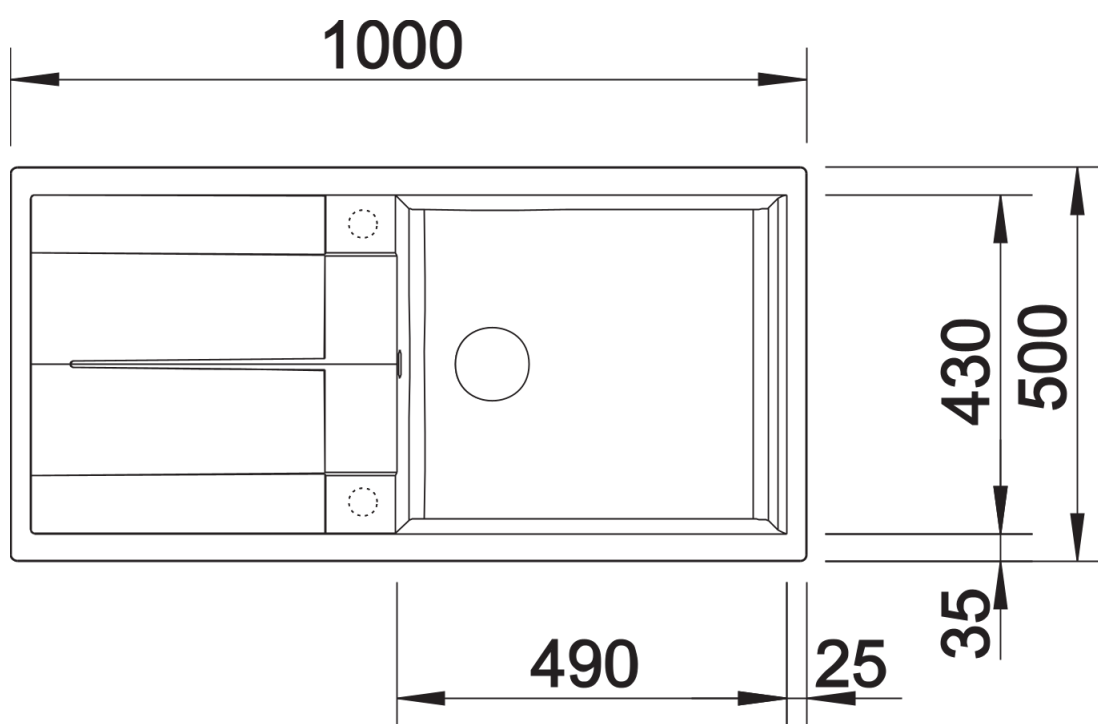

Fiches d'information sur le produit METRA XL 6 S

Référence de l'article 527122

Avantage

- Design jeune et rectiligne
- Grande cuve offrant de l'espace pour y faire la vaisselle
- Confort d'utilisation - égouttoir spacieux pratique
- Bords plats esthétiques
- Egalement disponible en version encastrement à fleur
- Evier reversible
- Siphon inclus

Coloris

SILGRANIT blanc soft

Coloris disponibles

noir
anthracite
gris rocher
gris volcan
blanc
blanc soft
tartufo
café

Informations de planification

- Découpe : 980 x 480 - R15

Étendue des fournitures

Vidage compact avec bonde à panier Ø 90 mm inox manuelle Siphon 137 158 inclus

Détails

Vue de dessus

Découpe

Vue de face

Vue latérale