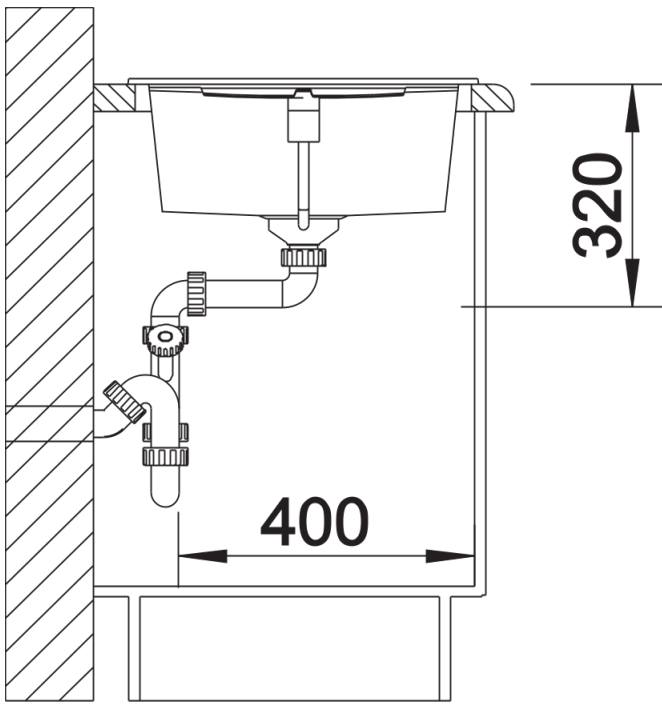

Fiches d'information sur le produit METRA XL 6 S

Référence de l'article 527122

Avantage

- Design jeune et rectiligne
- Grande cuve offrant de l'espace pour y faire la vaisselle
- Confort d'utilisation - égouttoir spacieux pratique
- Bords plats esthétiques
- Egalement disponible en version encastrement à fleur
- Evier reversible
- Siphon inclus

Détails

Vue de dessus

Découpe

Vue de face

Vue latérale