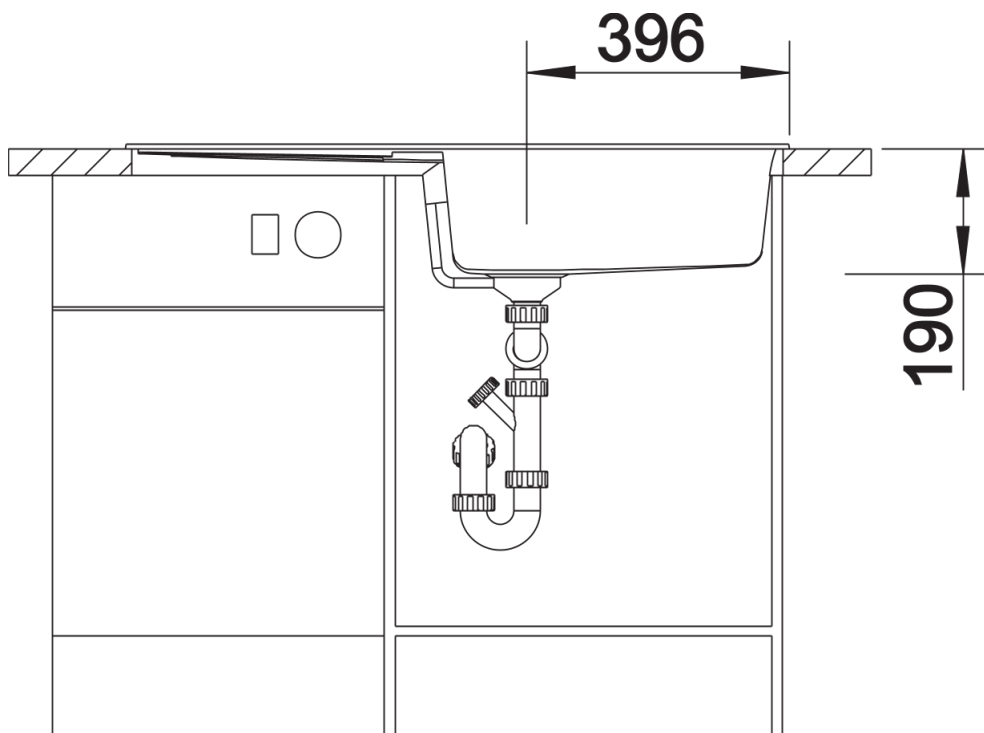

Fiches d'information sur le produit METRA XL 6 S

Référence de l'article 527122

Avantage

- Design jeune et rectiligne
- Grande cuve offrant de l'espace pour y faire la vaisselle
- Confort d'utilisation - égouttoir spacieux pratique
- Bords plats esthétiques
- Egalement disponible en version encastrement à fleur
- Evier reversible
- Siphon inclus

Coloris

SILGRANIT blanc soft

Coloris disponibles

noir
anthracite
gris rocher
gris volcan
blanc
blanc soft
tartufo
café

Informations de planification

- Découpe : 980 x 480 - R15

Étendue des fournitures

Vidage compact avec bonde à panier Ø 90 mm inox manuelle Siphon 137 158 inclus

Détails

Vue de dessus

Découpe

Vue de face

Vue latérale