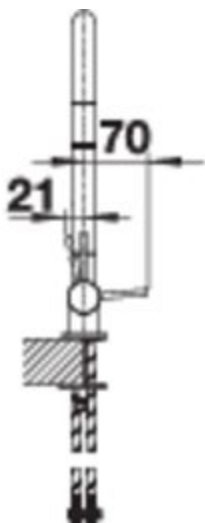

BLANCOCORESSA-F Levier à droite

Référence 521543

BLANCO

surface métallique

Haute pression

Avantages

Ouvrez la fenêtre sans entrave, en un seul geste

- Mitigeur moderne pour placement devant une fenêtre
- Mécanisme pratique permettant de rabattre le bec du mitigeur vers l'avant
- Système rabattable avec amorti intégré et fixation de sécurité
- Hauteur d'installation optimale pour permettre au bec d'entrer parfaitement dans la cuve
- Bec haut permettant de remplir facilement casseroles et vases

Coloris

Coloris disponibles

chromé

surface métallique

Référence 521543

Haute pression

Détails

Vue latérale

Vue de côté

Equipement de série

- Bec orientable à 360° et rabattable
- Percement Ø 35 mm nécessaire
- Cartouche à disques céramiques
- Flexibles de raccordement d'une longueur de 450 mm et écrou 3/8" pour un montage simple et sûr
- Régulateur de jet breveté réduisant nettement les dépôts de calcaire

- Plaque de renfort augmentant la stabilité de la robinetterie lors de l'encastrement dans les éviers en inox

* Hauteur minimum entre l'évier et le battant de la fenêtre 6,5 cm

Cartouche céramique HP D=25 mm
122 211