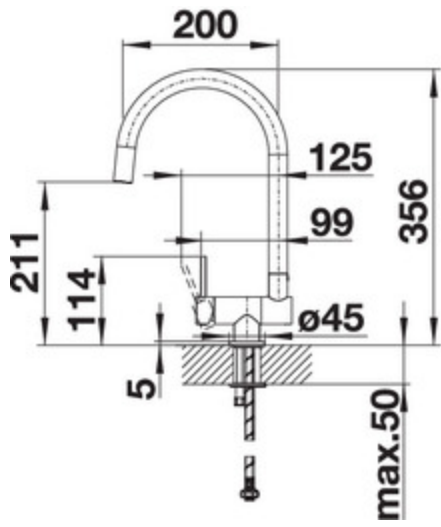

Vue latérale