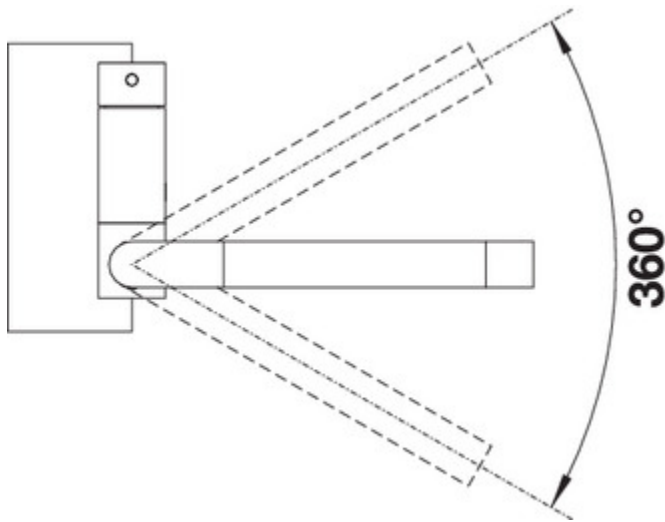

BLANCOCORESSA-F Levier à droite

Référence 521543

BLANCO

surface métallique

Haute pression

Avantages

Ouvrez la fenêtre sans entrave, en un seul geste

- Mitigeur moderne pour placement devant une fenêtre
- Mécanisme pratique permettant de rabattre le bec du mitigeur vers l'avant
- Système rabattable avec amorti intégré et fixation de sécurité
- Hauteur d'installation optimale pour permettre au bec d'entrer parfaitement dans la cuve
- Bec haut permettant de remplir facilement casseroles et vases

Vue de côté

Equipement de série

- Bec orientable à 360° et rabattable
- Percement Ø 35 mm nécessaire
- Cartouche à disques céramiques
- Flexibles de raccordement d'une longueur de 450 mm et écrou 3/8" pour un montage simple et sûr
- Régulateur de jet breveté réduisant nettement les dépôts de calcaire

- Plaque de renfort augmentant la stabilité de la robinetterie lors de l'encastrement dans les éviers en inox

* Hauteur minimum entre l'évier et le battant de la fenêtre 6,5 cm

Cartouche céramique HP D=25 mm
122 211