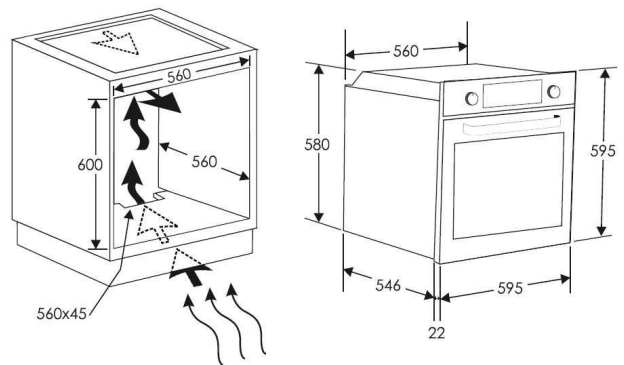

ACCESSOIRES

Grilles :	1
Lèche-frite :	1
Rails Téléscopiques :	Oui (1)
Tournebroche motorisé :	-
Sonde de cuisson :	-

CONSOMMATIONS

Type d'énergie :	Electrique
Classe énergétique :	A
Energie convec. naturelle(kWh) :	0,96
Energie chaleur tournante(kWh) :	0,8

CARACTÉRISTIQUES TECH.

Longueur cordon d'alimentation électrique (cm) :	135
Type de prise :	PAS DE PRISE
Puissance (W) :	3400W
Intensité (A) :	16
Voltage (V) :	220-240
Fréquence (Hz) :	50
Niche d'encastrement (HxLxP) :	590 X 560 X 560
Dimensions Hors Tout (HxLxP) :	595 x 595 x 568
Emballé (HxLxP) :	665 x 620 x 640
Poids brut / net :	36 Kg / 34 Kg