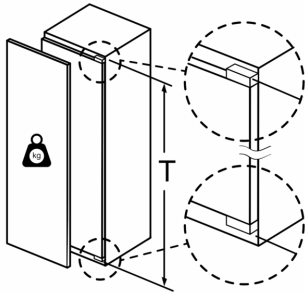

**INFORMATIONS TECHNIQUES**

- Dimensions (H x L x P) : 177.2 x 55.8 x 54.8 cm
- Encastrement H x L x P : 177.5 cm x 56 cm x 55 cm
- Classe climatique : SN-ST
- Voltage 220 - 240 V
- Longueur du câble d'alimentation : 230 cm

**Accessoires**

- Casiers à oeufs

**Série 6, Réfrigérateur intégré,  
177.5 x 56 cm, Charnières  
pantographes SoftClose  
KIR81SDD0**

Mesures en mm

**Poids maximum autorisé des façades de meubles**

Les portes de meubles montées qui dépassent le poids autorisé peuvent endommager la charnière et nuire à son fonctionnement.

T : hauteur de porte de l'appareil incluse	charnière non amortie, Porte en kg :	charnière amortie, Porte en kg :
1500-1750	22	22

**Mesures en mm**

Recommandation de dimension d'espace libre pour charnière plate

F	R	X
16-19	0-3	2,5
20	0-1	3
	2-3	2,5
21	0-1	3
	2-3	2,5
22	0	4
	1	3,5
	2-3	3

Les dimensions d'espace libre recommandées dans le tableau doivent être respectées afin d'assurer une ouverture sans collision des portes de l'appareil, et d'éviter ainsi d'endommager les meubles de cuisine.