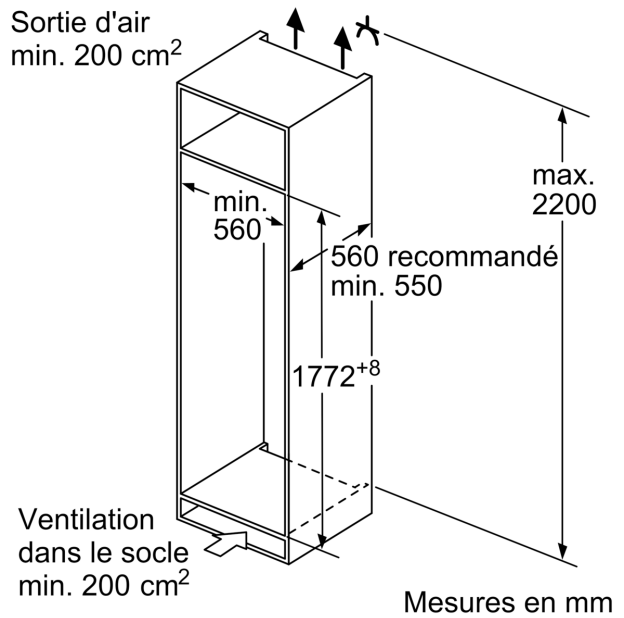

**INFORMATIONS TECHNIQUES**

- Dimensions (H x L x P) : 177.2 x 55.8 x 54.8 cm
- Encastrement H x L x P : 177.5 cm x 56 cm x 55 cm
- Classe climatique : SN-ST
- Voltage 220 - 240 V
- Longueur du câble d'alimentation : 230 cm

**Accessoires**

- Casiers à oeufs

**Série 6, Réfrigérateur intégré,  
177.5 x 56 cm, Charnières  
pantographes SoftClose  
KIR81SDD0**

Mesures en mm

**Poids maximum autorisé des façades de meubles**

Les portes de meubles montées qui dépassent le poids autorisé peuvent endommager la charnière et nuire à son fonctionnement.

F	R	X
16-19	0-3	2,5
20	0-1	3
	2-3	2,5
21	0-1	3
	2-3	2,5
22	0	4
	1	3,5
	2-3	3

Les dimensions d'espace libre recommandées dans le tableau doivent être respectées afin d'assurer une ouverture sans collision des portes de l'appareil, et d'éviter ainsi d'endommager les meubles de cuisine.