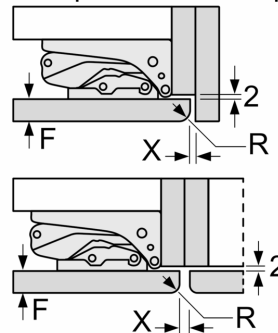

**INFORMATIONS TECHNIQUES**

- Dimensions (H x L x P) : 177.2 x 55.8 x 54.8 cm
- Encastrement H x L x P : 177.5 cm x 56 cm x 55 cm
- Classe climatique : SN-ST
- Voltage 220 - 240 V
- Longueur du câble d'alimentation : 230 cm

**Accessoires**

- Casiers à oeufs

**Série 6, Réfrigérateur intégré,  
177.5 x 56 cm, Charnières  
pantographes SoftClose  
KIR81SDD0**

Mesures en mm

**Poids maximum autorisé des façades de meubles**

Les portes de meubles montées qui dépassent le poids autorisé peuvent endommager la charnière et nuire à son fonctionnement.

T : hauteur de porte de l'appareil incluse	charnière non amortie, Porte en kg :	charnière amortie, Porte en kg :
1500-1750	22	22

**Mesures en mm**

Recommandation de dimension d'espace libre pour charnière plate

F	R	X
16-19	0-3	2,5
20	0-1	3
	2-3	2,5
21	0-1	3
	2-3	2,5
22	0	4
	1	3,5
	2-3	3

Les dimensions d'espace libre recommandées dans le tableau doivent être respectées afin d'assurer une ouverture sans collision des portes de l'appareil, et d'éviter ainsi d'endommager les meubles de cuisine.