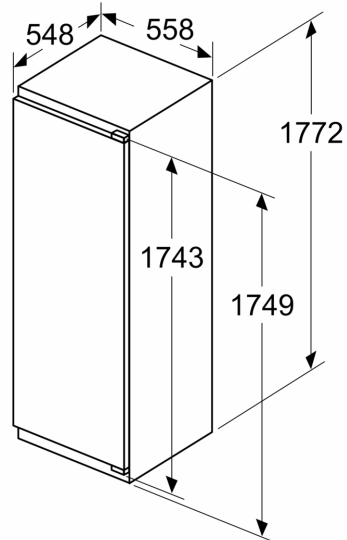

**INFORMATIONS TECHNIQUES**

- Dimensions (H x L x P) : 177.2 x 55.8 x 54.8 cm
- Encastrement H x L x P : 177.5 cm x 56 cm x 55 cm
- Classe climatique : SN-ST
- Voltage 220 - 240 V
- Longueur du câble d'alimentation : 230 cm

**Accessoires**

- Casiers à oeufs

**Série 6, Réfrigérateur intégré,  
177.5 x 56 cm, Charnières  
pantographes SoftClose  
KIR81SDD0**

Mesures en mm

**Poids maximum autorisé des façades de meubles**

Les portes de meubles montées qui dépassent le poids autorisé peuvent endommager la charnière et nuire à son fonctionnement.

T : hauteur de porte de l'appareil incluse	charnière non amortie, Porte en kg :	charnière amortie, Porte en kg :
1500-1750	22	22

**Mesures en mm**

Recommandation de dimension d'espace libre pour charnière plate

F	R	X
16-19	0-3	2,5
20	0-1	3
	2-3	2,5
21	0-1	3
	2-3	2,5
22	0	4
	1	3,5
	2-3	3

Les dimensions d'espace libre recommandées dans le tableau doivent être respectées afin d'assurer une ouverture sans collision des portes de l'appareil, et d'éviter ainsi d'endommager les meubles de cuisine.