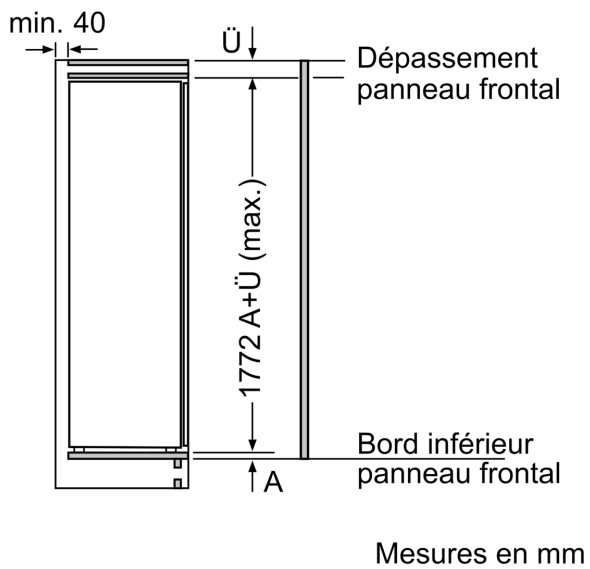

**INFORMATIONS TECHNIQUES**

- Dimensions (H x L x P) : 177.2 x 55.8 x 54.8 cm
- Encastrement H x L x P : 177.5 cm x 56 cm x 55 cm
- Classe climatique : SN-ST
- Voltage 220 - 240 V
- Longueur du câble d'alimentation : 230 cm

**Accessoires**

- Casiers à oeufs

**Série 6, Réfrigérateur intégré,  
177.5 x 56 cm, Charnières  
pantographes SoftClose  
KIR81SDD0**

Mesures en mm

**Poids maximum autorisé des façades de meubles**

Les portes de meubles montées qui dépassent le poids autorisé peuvent endommager la charnière et nuire à son fonctionnement.