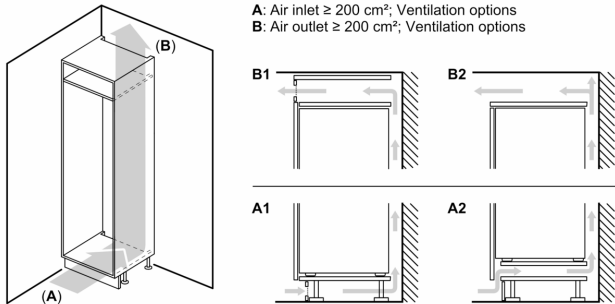

**Système de conservation**

- 1 compartiment VitaFresh avec contrôle de l'humidité - les fruits et légumes restent frais et riches en vitamines plus longtemps
- 1 MultiBox - compartiment transparent avec fond ondulé, idéal pour le stockage des fruits et légumes

**INFORMATIONS TECHNIQUES**

- Dimensions (H x L x P) : 177.2 x 55.8 x 54.8 cm
- Encastrement H x L x P : 177.5 cm x 56 cm x 55 cm
- Classe climatique : SN-ST
- Voltage 220 - 240 V
- Longueur du câble d'alimentation : 230 cm

**Accessoires**

- Casiers à oeufs

**Série 6, Réfrigérateur intégré,  
177.5 x 56 cm, Charnières  
pantographes SoftClose  
KIR81SDD0**

Mesures en mm

**Poids maximum autorisé des façades de meubles**

Les portes de meubles montées qui dépassent le poids autorisé peuvent endommager la charnière et nuire à son fonctionnement.