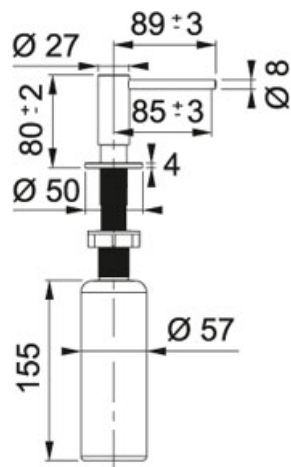

Atlas Distributeur de savon Inox Noir | 112.0625.484

TYPE D'INSTALLATION : Robinetterie | FAMILLE : Accessoires | SÉRIE : Atlas | TYPE D'INSTALLATION : Distributeur de savon | MATÉRIAU : Inox Noir | MODÈLE : Distributeur de savon

DONNÉES TECHNIQUES

Embase	Ø 50
Rotation du bec	360 °
Capacité	350 ml
Diamètre de perçage	Ø24-35 mm
Méthode de remplissage	Remplissage par la tête du distributeur
PPI TTC	179,00 €