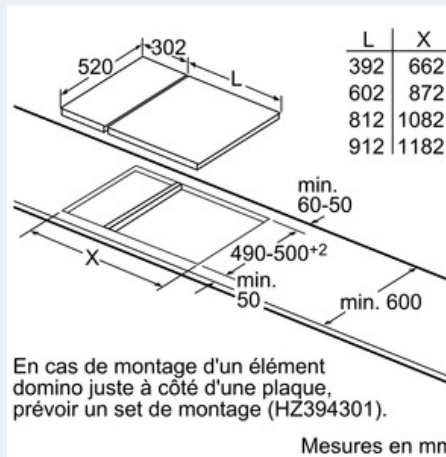

Équipement

Données techniques

Appellation produit/famille : Vario/Domino foyer vitrocéram.
 Pose-libre / Intégré : CONSTR_TYPE.Built-in
 Type d'énergie : Électricité
 Combien de foyers peuvent-ils être utilisés simultanément : 2
 Niche d'encastrement (mm) : 51 x 270 x 490-500
 Largeur de l'appareil : 302
 Dimensions du produit (mm) : 51 x 302 x 520
 Poids net (kg) : 7,0
 Poids brut (kg) : 8,0
 Témoin de chaleur résiduelle : Indépendant
 Emplacement du bandeau de commande : Devant de la table
 Matériau de base de la surface : Vitrocéramique
 Couleur de la surface : Acier inox, Noir
 Couleur du cadre : Acier inox
 Certificats de conformité : AENOR, CE
 Longueur du cordon électrique (cm) : 110
 Code EAN : 4242003691731
 Puissance maximum de raccordement électrique (W) : 3700
 Tension (V) : 220-240
 Fréquence (Hz) : 50; 60

- Affichage digital
- Bandeau touchSlider

Puissance :

- 2 foyers induction
- Zones de cuisson : 1 x Ø 145 mm, 1.4 kW (PowerBoost 2.2 kW); 1 x Ø 210 mm, 2.2 kW (PowerBoost 3.7 kW)

Confort/Sécurité :

- Fonction QuickStart : détection automatique des récipients sur la zone de cuisson
- Fonction Re-Start : en cas d'arrêt brutal de la table, mémorisation de la température initiale pendant 4 secondes
- Affichage de la consommation énergétique
- 17 positions de réglage
- Timer sur chaque foyer
- Témoin de chaleur résiduelle à 2 niveaux
- Reconnaissance casserole
Fonction de gestion d'énergie
Sécurité surchauffe
Sécurité enfants
Touche nettoyage : possibilité de bloquer le bandeau de commande pendant 20 secondes afin de nettoyer la table en cas de débordement

Données techniques :

- Câble de raccordement 1,1 m
- Puissance de raccordement 3700 W

iQ100
EH375FBB1E
Profil inox
Domino vitrocéramique - 30 cm

Cotes

iQ100
EH375FBB1E
Profil inox
Domino vitrocéramique - 30 cm