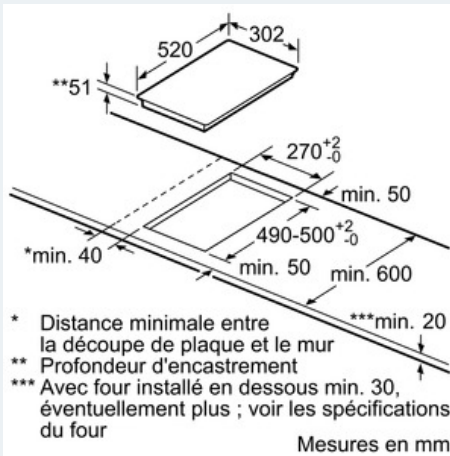

Équipement

Données techniques

Appellation produit/famille : Vario/Domino foyer vitrocéram.
 Pose-libre / Intégré : CONSTR_TYPE.Built-in
 Type d'énergie : Électricité
 Combien de foyers peuvent-ils être utilisés simultanément : 2
 Niche d'encastrement (mm) : 51 x 270 x 490-500
 Largeur de l'appareil : 302
 Dimensions du produit (mm) : 51 x 302 x 520
 Poids net (kg) : 7,0
 Poids brut (kg) : 8,0
 Témoin de chaleur résiduelle : Indépendant
 Emplacement du bandeau de commande : Devant de la table
 Matériau de base de la surface : Vitrocéramique
 Couleur de la surface : Acier inox, Noir
 Couleur du cadre : Acier inox
 Certificats de conformité : AENOR, CE
 Longueur du cordon électrique (cm) : 110
 Code EAN : 4242003691731
 Puissance maximum de raccordement électrique (W) : 3700
 Tension (V) : 220-240
 Fréquence (Hz) : 50; 60

- Affichage digital
- Bandeau touchSlider

Puissance :

- 2 foyers induction
- Zones de cuisson : 1 x Ø 145 mm, 1.4 kW (PowerBoost 2.2 kW); 1 x Ø 210 mm, 2.2 kW (PowerBoost 3.7 kW)

Confort/Sécurité :

- Fonction QuickStart : détection automatique des récipients sur la zone de cuisson
- Fonction Re-Start : en cas d'arrêt brutal de la table, mémorisation de la température initiale pendant 4 secondes
- Affichage de la consommation énergétique
- 17 positions de réglage
- Timer sur chaque foyer
- Témoin de chaleur résiduelle à 2 niveaux
- Reconnaissance casserole
Fonction de gestion d'énergie
Sécurité surchauffe
Sécurité enfants
Touche nettoyage : possibilité de bloquer le bandeau de commande pendant 20 secondes afin de nettoyer la table en cas de débordement

Données techniques :

- Câble de raccordement 1,1 m
- Puissance de raccordement 3700 W

iQ100
EH375FBB1E
Profil inox
Domino vitrocéramique - 30 cm

Cotes

iQ100
EH375FBB1E
Profil inox
Domino vitrocéramique - 30 cm