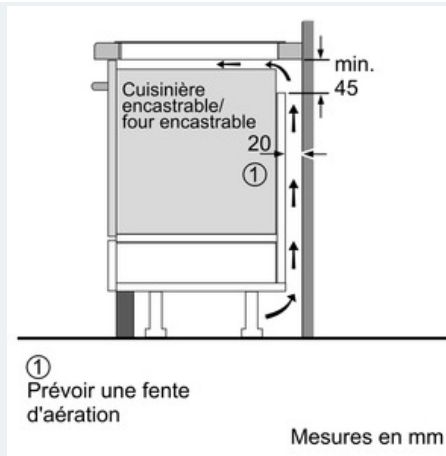

Équipement

Données techniques

Appellation produit/famille : Vario/Domino foyer vitrocéram.
 Pose-libre / Intégré : CONSTR_TYPE.Built-in
 Type d'énergie : Électricité
 Combien de foyers peuvent-ils être utilisés simultanément : 2
 Niche d'encastrement (mm) : 51 x 270 x 490-500
 Largeur de l'appareil : 302
 Dimensions du produit (mm) : 51 x 302 x 520
 Poids net (kg) : 7,0
 Poids brut (kg) : 8,0
 Témoin de chaleur résiduelle : Indépendant
 Emplacement du bandeau de commande : Devant de la table
 Matériau de base de la surface : Vitrocéramique
 Couleur de la surface : Acier inox, Noir
 Couleur du cadre : Acier inox
 Certificats de conformité : AENOR, CE
 Longueur du cordon électrique (cm) : 110
 Code EAN : 4242003691731
 Puissance maximum de raccordement électrique (W) : 3700
 Tension (V) : 220-240
 Fréquence (Hz) : 50; 60

- Affichage digital
- Bandeau touchSlider

Puissance :

- 2 foyers induction
- Zones de cuisson : 1 x Ø 145 mm, 1.4 kW (PowerBoost 2.2 kW); 1 x Ø 210 mm, 2.2 kW (PowerBoost 3.7 kW)

Confort/Sécurité :

- Fonction QuickStart : détection automatique des récipients sur la zone de cuisson
- Fonction Re-Start : en cas d'arrêt brutal de la table, mémorisation de la température initiale pendant 4 secondes
- Affichage de la consommation énergétique
- 17 positions de réglage
- Timer sur chaque foyer
- Témoin de chaleur résiduelle à 2 niveaux
- Reconnaissance casserole
Fonction de gestion d'énergie
Sécurité surchauffe
Sécurité enfants
Touche nettoyage : possibilité de bloquer le bandeau de commande pendant 20 secondes afin de nettoyer la table en cas de débordement

Données techniques :

- Câble de raccordement 1,1 m
- Puissance de raccordement 3700 W

iQ100
EH375FBB1E
Profil inox
Domino vitrocéramique - 30 cm

Cotes

iQ100
EH375FBB1E
Profil inox
Domino vitrocéramique - 30 cm