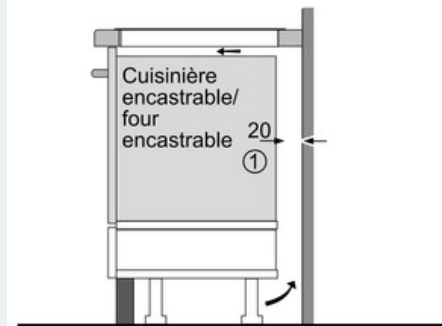

iQ100
EH375FBB1E
Profil inox
Domino vitrocéramique - 30 cm

Cotes

L	X
302	874
392	964

En cas d'encastrement de deux ou de plusieurs éléments Domino les uns à côté des autres, prévoir un ou plusieurs sets de montage (2 éléments, 1 set de montage, 3 éléments, 2 sets de montage, etc.).

Mesures en mm

L	X
302	572
392	662

En cas d'encastrement de deux ou de plusieurs éléments Domino les uns à côté des autres, prévoir un ou plusieurs sets de montage (2 éléments, 1 set de montage, 3 éléments, 2 sets de montage, etc.).

Mesures en mm

Set de montage (HZ394301) pour éléments Domino

* Selon la profondeur de la découpe

Mesures en mm

Image se rapportant au tableau des possibilités de combinaisons Domino avec dimensions appareils et découpes pour montage correspondantes

En cas d'encastrement de deux ou de plusieurs éléments Domino les uns à côté des autres ou si plusieurs sets de montage sont requis (2 éléments,

En cas d'encastrement de deux ou de plusieurs éléments Domino les uns à côté des autres ou si plusieurs sets de montage sont requis (2 éléments,

① Prévoir une fente d'aération.

Mesures en mm

Possibilités de combinaisons Domino avec dimensions appareils et découpes pour montage correspondantes

Type de largeur : 30 40 60 70 80 90
Largeur d'appareil : 302 392 602 710 812 912

	A	B	C	D	L	X
2x30	302	302	-	-	604	572
1x30, 1x40	302	392	-	-	694	662
1x30, 1x60	302	602	-	-	904	872
1x30, 1x70	302	710	-	-	1012	980
1x30, 1x80	302	812	-	-	1114	1082
1x30, 1x90	302	912	-	-	1214	1182
2x40	392	392	-	-	784	752
1x40, 1x60	392	602	-	-	994	962
1x40, 1x70	392	710	-	-	1102	1070
1x40, 1x80	392	812	-	-	1204	1172
1x40, 1x90	392	912	-	-	1304	1272
3x30	302	302	302	-	906	874
2x30, 1x40	302	302	392	-	996	964
2x30, 1x60	302	302	602	-	1206	1174
2x30, 1x70	302	302	710	-	1314	1282
2x30, 1x80	302	302	812	-	1416	1384
2x30, 1x90	302	302	912	-	1516	1484
1x30, 2x40	302	392	392	-	1086	1054
1x30, 1x40, 1x60	302	392	602	-	1296	1264
1x30, 1x40, 1x70	302	392	710	-	1404	1372
1x30, 1x40, 1x80	302	392	812	-	1506	1474
1x30, 1x40, 1x90	302	392	912	-	1606	1574
3x40	392	392	392	-	1176	1144
2x40, 1x60	392	392	602	-	1386	1354
4x30	302	302	302	302	1208	1176
3x30, 1x40	302	302	392	392	1298	1266
2x30, 2x40	302	392	392	392	1388	1356
1x30, 3x40	302	392	392	392	1478	1446