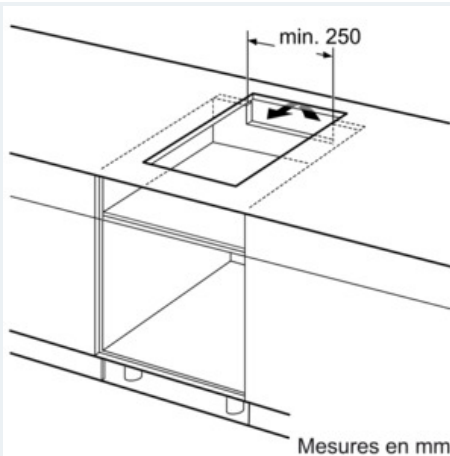

Équipement

Données techniques

Appellation produit/famille : Vario/Domino foyer vitrocéram.
 Pose-libre / Intégré : CONSTR_TYPE.Built-in
 Type d'énergie : Électricité
 Combien de foyers peuvent-ils être utilisés simultanément : 2
 Niche d'encastrement (mm) : 51 x 270 x 490-500
 Largeur de l'appareil : 302
 Dimensions du produit (mm) : 51 x 302 x 520
 Poids net (kg) : 7,0
 Poids brut (kg) : 8,0
 Témoin de chaleur résiduelle : Indépendant
 Emplacement du bandeau de commande : Devant de la table
 Matériau de base de la surface : Vitrocéramique
 Couleur de la surface : Acier inox, Noir
 Couleur du cadre : Acier inox
 Certificats de conformité : AENOR, CE
 Longueur du cordon électrique (cm) : 110
 Code EAN : 4242003691731
 Puissance maximum de raccordement électrique (W) : 3700
 Tension (V) : 220-240
 Fréquence (Hz) : 50; 60

- Affichage digital
- Bandeau touchSlider

Puissance :

- 2 foyers induction
- Zones de cuisson : 1 x Ø 145 mm, 1.4 kW (PowerBoost 2.2 kW); 1 x Ø 210 mm, 2.2 kW (PowerBoost 3.7 kW)

Confort/Sécurité :

- Fonction QuickStart : détection automatique des récipients sur la zone de cuisson
- Fonction Re-Start : en cas d'arrêt brutal de la table, mémorisation de la température initiale pendant 4 secondes
- Affichage de la consommation énergétique
- 17 positions de réglage
- Timer sur chaque foyer
- Témoin de chaleur résiduelle à 2 niveaux
- Reconnaissance casserole
Fonction de gestion d'énergie
Sécurité surchauffe
Sécurité enfants
Touche nettoyage : possibilité de bloquer le bandeau de commande pendant 20 secondes afin de nettoyer la table en cas de débordement

Données techniques :

- Câble de raccordement 1,1 m
- Puissance de raccordement 3700 W

iQ100
EH375FBB1E
Profil inox
Domino vitrocéramique - 30 cm

Cotes

iQ100
EH375FBB1E
Profil inox
Domino vitrocéramique - 30 cm