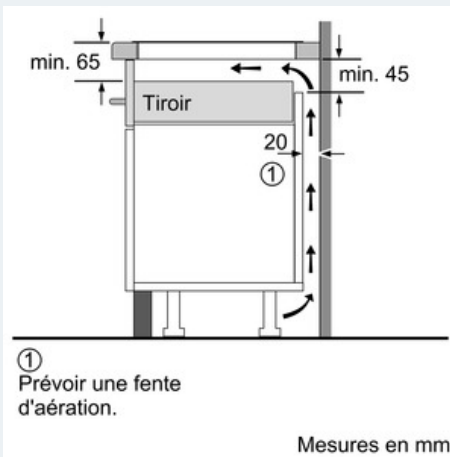

Équipement

Données techniques

Appellation produit/famille : Vario/Domino foyer vitrocéram.
 Pose-libre / Intégré : CONSTR_TYPE.Built-in
 Type d'énergie : Électricité
 Combien de foyers peuvent-ils être utilisés simultanément : 2
 Niche d'encastrement (mm) : 51 x 270 x 490-500
 Largeur de l'appareil : 302
 Dimensions du produit (mm) : 51 x 302 x 520
 Poids net (kg) : 7,0
 Poids brut (kg) : 8,0
 Témoin de chaleur résiduelle : Indépendant
 Emplacement du bandeau de commande : Devant de la table
 Matériau de base de la surface : Vitrocéramique
 Couleur de la surface : Acier inox, Noir
 Couleur du cadre : Acier inox
 Certificats de conformité : AENOR, CE
 Longueur du cordon électrique (cm) : 110
 Code EAN : 4242003691731
 Puissance maximum de raccordement électrique (W) : 3700
 Tension (V) : 220-240
 Fréquence (Hz) : 50; 60

- Affichage digital
- Bandeau touchSlider

Puissance :

- 2 foyers induction
- Zones de cuisson : 1 x Ø 145 mm, 1.4 kW (PowerBoost 2.2 kW); 1 x Ø 210 mm, 2.2 kW (PowerBoost 3.7 kW)

Confort/Sécurité :

- Fonction QuickStart : détection automatique des récipients sur la zone de cuisson
- Fonction Re-Start : en cas d'arrêt brutal de la table, mémorisation de la température initiale pendant 4 secondes
- Affichage de la consommation énergétique
- 17 positions de réglage
- Timer sur chaque foyer
- Témoin de chaleur résiduelle à 2 niveaux
- Reconnaissance casserole
Fonction de gestion d'énergie
Sécurité surchauffe
Sécurité enfants
Touche nettoyage : possibilité de bloquer le bandeau de commande pendant 20 secondes afin de nettoyer la table en cas de débordement

Données techniques :

- Câble de raccordement 1,1 m
- Puissance de raccordement 3700 W

iQ100
EH375FBB1E
Profil inox
Domino vitrocéramique - 30 cm

Cotes

iQ100
EH375FBB1E
Profil inox
Domino vitrocéramique - 30 cm