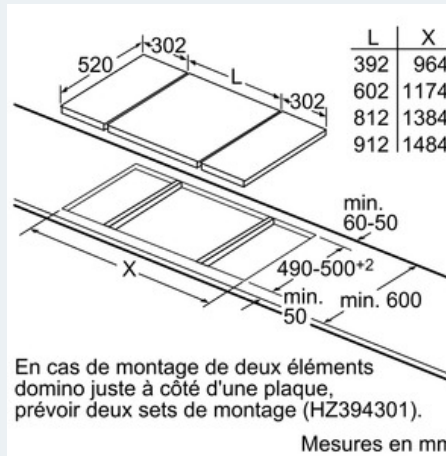

Équipement

Données techniques

Appellation produit/famille : Vario/Domino foyer vitrocéram.
 Pose-libre / Intégré : CONSTR_TYPE.Built-in
 Type d'énergie : Électricité
 Combien de foyers peuvent-ils être utilisés simultanément : 2
 Niche d'encastrement (mm) : 51 x 270 x 490-500
 Largeur de l'appareil : 302
 Dimensions du produit (mm) : 51 x 302 x 520
 Poids net (kg) : 7,0
 Poids brut (kg) : 8,0
 Témoin de chaleur résiduelle : Indépendant
 Emplacement du bandeau de commande : Devant de la table
 Matériau de base de la surface : Vitrocéramique
 Couleur de la surface : Acier inox, Noir
 Couleur du cadre : Acier inox
 Certificats de conformité : AENOR, CE
 Longueur du cordon électrique (cm) : 110
 Code EAN : 4242003691731
 Puissance maximum de raccordement électrique (W) : 3700
 Tension (V) : 220-240
 Fréquence (Hz) : 50; 60

- Affichage digital
- Bandeau touchSlider

Puissance :

- 2 foyers induction
- Zones de cuisson : 1 x Ø 145 mm, 1.4 kW (PowerBoost 2.2 kW); 1 x Ø 210 mm, 2.2 kW (PowerBoost 3.7 kW)

Confort/Sécurité :

- Fonction QuickStart : détection automatique des récipients sur la zone de cuisson
- Fonction Re-Start : en cas d'arrêt brutal de la table, mémorisation de la température initiale pendant 4 secondes
- Affichage de la consommation énergétique
- 17 positions de réglage
- Timer sur chaque foyer
- Témoin de chaleur résiduelle à 2 niveaux
- Reconnaissance casserole
Fonction de gestion d'énergie
Sécurité surchauffe
Sécurité enfants
Touche nettoyage : possibilité de bloquer le bandeau de commande pendant 20 secondes afin de nettoyer la table en cas de débordement

Données techniques :

- Câble de raccordement 1,1 m
- Puissance de raccordement 3700 W

iQ100
EH375FBB1E
Profil inox
Domino vitrocéramique - 30 cm

Cotes

iQ100
EH375FBB1E
Profil inox
Domino vitrocéramique - 30 cm