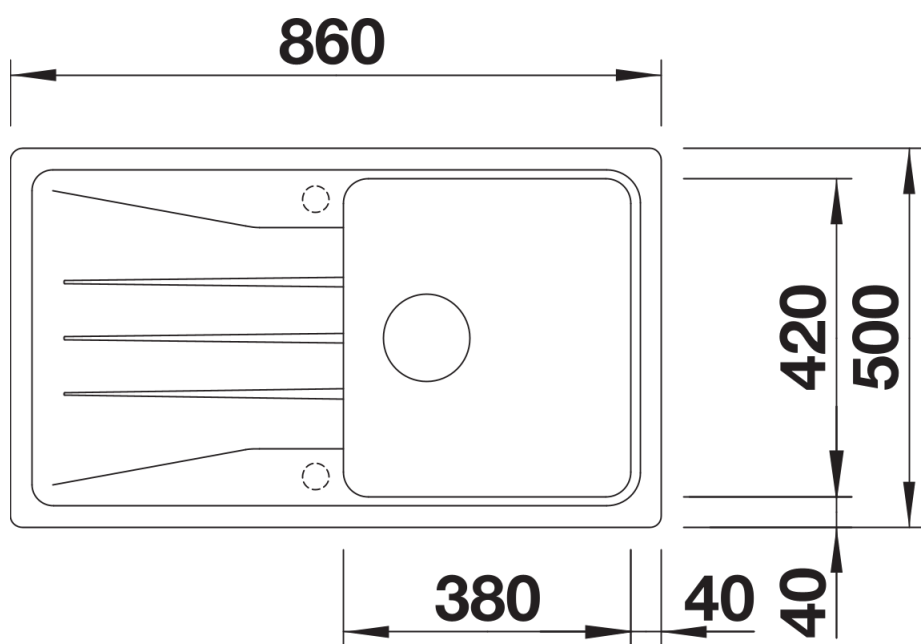

## Informations de planification

---

- Découpe : 840 x 480 - R15

## Détails

---

Vue de dessus

Découpe

Vue de face

Vue latérale