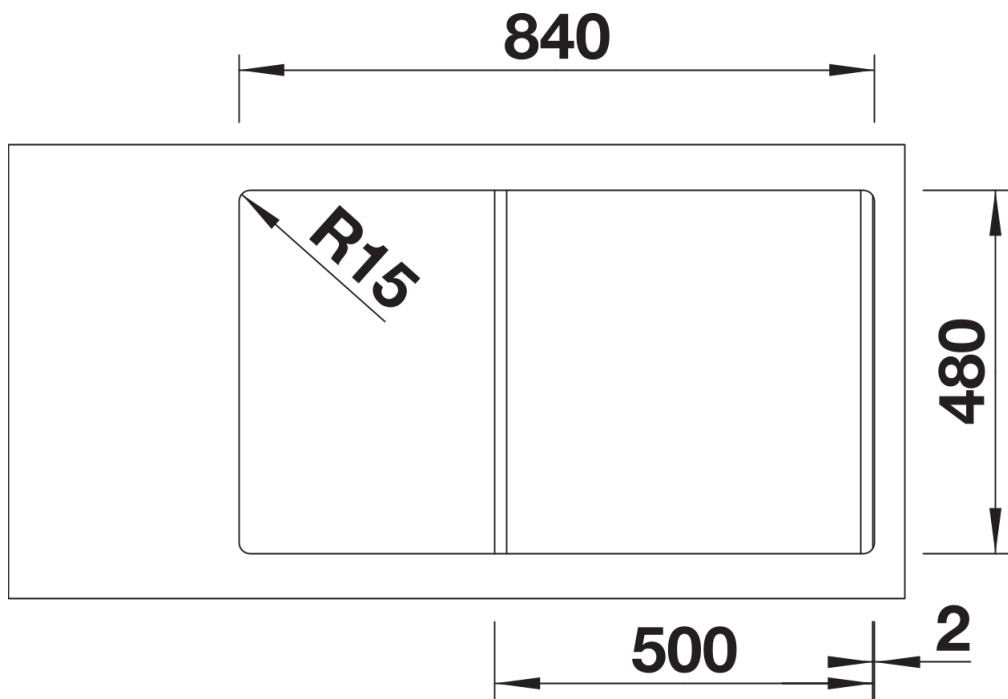

## Informations de planification

---

- Découpe : 840 x 480 - R15

## Détails

---

Vue de dessus

Découpe

Vue de face

Vue latérale