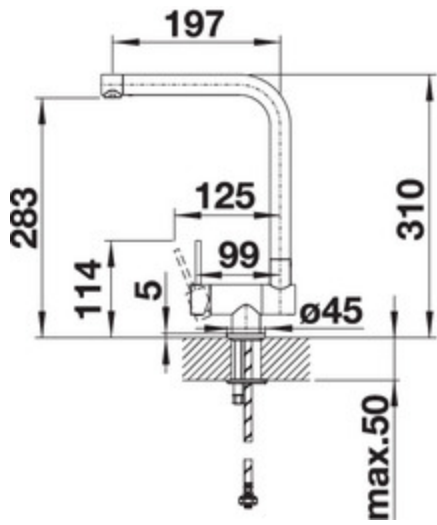

Vue latérale