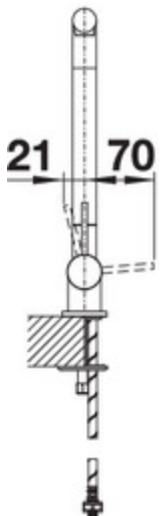

BLANCOLARESSA-F Levier à droite

Référence 521545

BLANCO

surface métallique

Haute pression

Avantages

Ouvrez la fenêtre sans entrave, en un seul geste

- Mitigeur moderne pour placement devant une fenêtre
- Mécanisme pratique permettant de rabattre le bec du mitigeur vers l'avant
- Système rabattable avec amorti intégré et fixation de sécurité
- Hauteur d'installation optimale pour permettre au bec d'entrer parfaitement dans la cuve
- Bec haut permettant de remplir facilement casseroles et vases

Coloris

Coloris disponibles

chromé

surface métallique

Référence 521545

Haute pression

Détails

Vue latérale

Vue de côté

Equipement de série

- Bec orientable à 360° et rabattable
- Percement Ø 35 mm nécessaire
- Cartouche à disques céramiques
- Flexibles de raccordement d'une longueur de 500 mm et écrou 3/8" pour un montage simple et sûr
- Régulateur de jet breveté réduisant nettement les dépôts de calcaire

- Plaque de renfort augmentant la stabilité de la robinetterie lors de l'encastrement dans les éviers en inox

* Hauteur minimum entre l'évier et le battant de la fenêtre 6,5 cm

Cartouche céramique HP D=25 mm
122 211