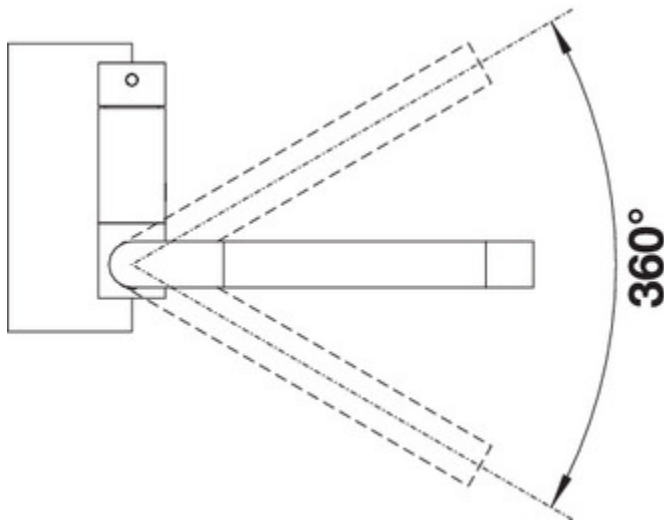

BLANCOLARESSA-F Levier à droite

Référence 521545

BLANCO

surface métallique

Haute pression

Avantages

Ouvrez la fenêtre sans entrave, en un seul geste

- Mitigeur moderne pour placement devant une fenêtre
- Mécanisme pratique permettant de rabattre le bec du mitigeur vers l'avant
- Système rabattable avec amorti intégré et fixation de sécurité
- Hauteur d'installation optimale pour permettre au bec d'entrer parfaitement dans la cuve
- Bec haut permettant de remplir facilement casseroles et vases

Coloris

Coloris disponibles

chromé

surface métallique

Référence 521545

Haute pression

Détails

Vue latérale

Vue de côté

Equipement de série

- Bec orientable à 360° et rabattable
- Percement Ø 35 mm nécessaire
- Cartouche à disques céramiques
- Flexibles de raccordement d'une longueur de 500 mm et écrou 3/8" pour un montage simple et sûr
- Régulateur de jet breveté réduisant nettement les dépôts de calcaire

- Plaque de renfort augmentant la stabilité de la robinetterie lors de l'encastrement dans les éviers en inox

* Hauteur minimum entre l'évier et le battant de la fenêtre 6,5 cm

Cartouche céramique HP D=25 mm
122 211