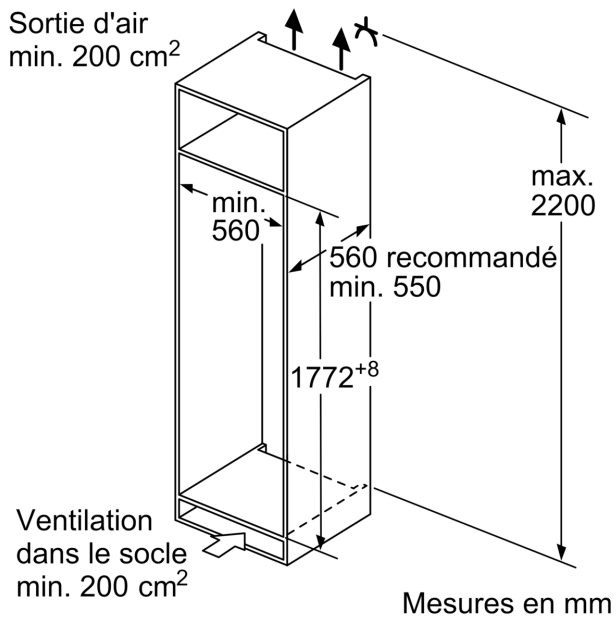

Mesures en mm
Recommandation de dimension d'espace
libre pour charnière plate

F	R	X
16-19	0-3	2,5
20	0-1	3
	2-3	2,5
21	0-1	3
	2-3	2,5
22	0	4
	1	3,5
	2-3	3

Les dimensions d'espace libre recommandées dans le tableau doivent être respectées afin d'assurer une ouverture sans collision des portes de l'appareil, et d'éviter ainsi d'endommager les meubles de cuisine.