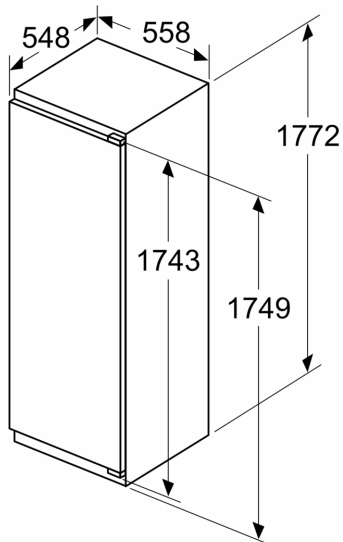

- Dimensions (H x L x P) : 177.2 x 55.8 x 54.8 cm
- Classe climatique : SN-ST
- Charnières à droite, réversibles
- Pieds avant réglables en hauteur, roulettes à l'arrière
- Voltage 220 - 240 V
- Longueur du câble d'alimentation : 230 cm

Accessoires

- bac à glaçons, Casiers à oeufs

**Série 6, Réfrigérateur intégrable
avec compartiment congélation,
177.5 x 56 cm, Charnières
pantographes SoftClose
KIL82SDD0**

Poids maximal admissible des façades de l'appareil

Mesures en mm

Mesures en mm

Mesures en mm
Recommandation de dimension d'espace
libre pour charnière plate

| F | R | X |
|-------|-----|-----|
| 16-19 | 0-3 | 2,5 |
| 20 | 0-1 | 3 |
| | 2-3 | 2,5 |
| 21 | 0-1 | 3 |
| | 2-3 | 2,5 |
| 22 | 0 | 4 |
| | 1 | 3,5 |
| | 2-3 | 3 |