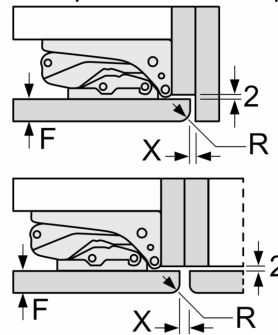

Les façades d'appareils montés qui dépassent le poids autorisé peuvent provoquer des dommages et entraîner un dysfonctionnement des charnières

- Δ Poids
A: Hauteur de la porte de l'appareil, charnières comprises, en mm
B: Charnière non amortie, façade de l'appareil en kg
C: Charnière amortie, façade de l'appareil en kg

D: Charge supplémentaire possible en kg avec le kit de charge lourde

| A | B | C | D |
|-----------|----|----|-----------|
| 1500-1750 | 22 | 22 | B+5 / C+5 |
| 720-1400 | 19 | 19 | |
| A1 | 15 | 19 | |
| A2 | 15 | 19 | |

Mesures en mm

Mesures en mm

Mesures en mm
Recommandation de dimension d'espace
libre pour charnière plate

| F | R | X |
|-------|-----|-----|
| 16-19 | 0-3 | 2,5 |
| 20 | 0-1 | 3 |
| | 2-3 | 2,5 |
| 21 | 0-1 | 3 |
| | 2-3 | 2,5 |
| 22 | 0 | 4 |
| | 1 | 3,5 |
| | 2-3 | 3 |

Les dimensions d'espace libre recommandées dans le tableau doivent être respectées afin d'assurer une ouverture sans collision des portes de l'appareil, et d'éviter ainsi d'endommager les meubles de cuisine.