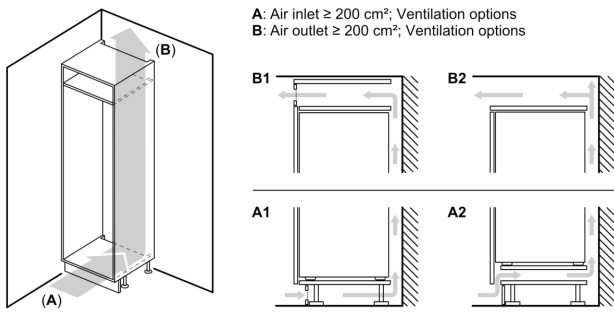

**Série 6, Réfrigérateur intégrable
avec compartiment congélation,
177.5 x 56 cm, Charnières
pantographes SoftClose
KIL82SDD0**