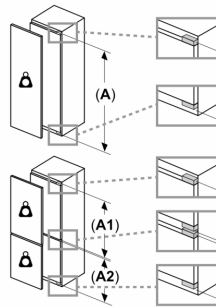

**Série 6, Réfrigérateur intégrable
avec compartiment congélation,
177.5 x 56 cm, Charnières
pantographes SoftClose
KIL82SDD0**