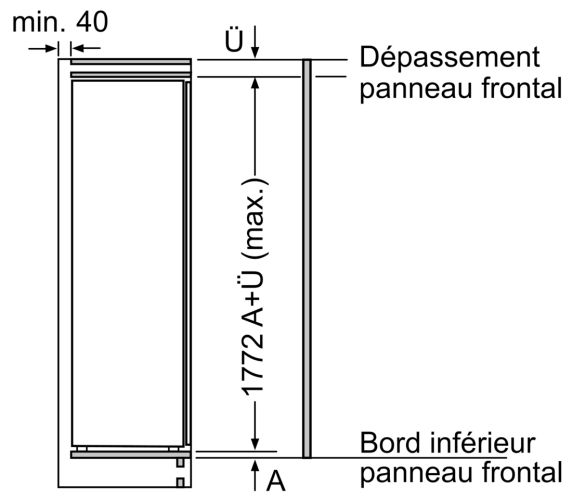

Mesures en mm