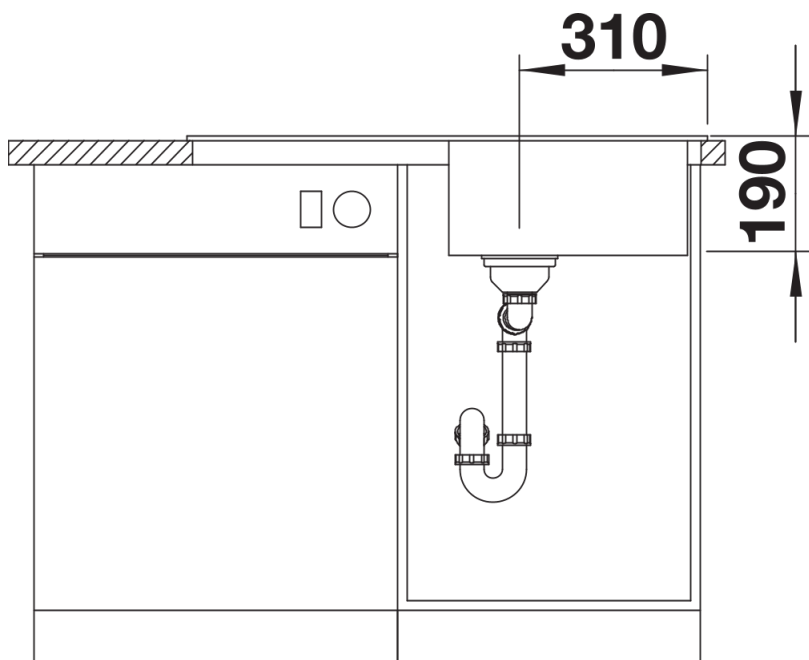

Fiches d'information sur le produit SONA 5 S

Référence de l'article 520892

Avantage

- Design moderne
- Grande cuve avec vaste égouttoir
- Siphon inclus

Coloris

SILGRANIT tartufo

Coloris disponibles

noir
anthracite
gris rocher
gris volcan
alumétallic
blanc
blanc soft
tartufo
café

Informations de planification

- Découpe : 840 x 480 - R15

Étendue des fournitures

Vidage compact avec bonde à panier Ø 90 mm inox manuelle Siphon 137 158 inclus

Détails

Vue de dessus

Découpe

Vue de face