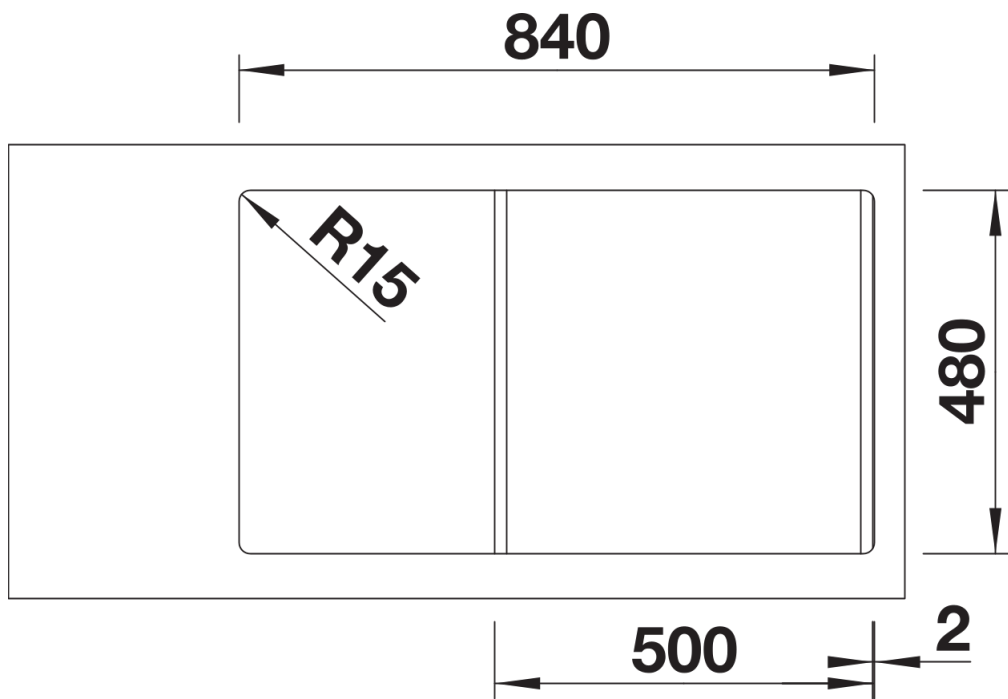

Fiches d'information sur le produit SONA 5 S

Référence de l'article 520892

Avantage

- Design moderne
- Grande cuve avec vaste égouttoir
- Siphon inclus

Coloris

SILGRANIT tartufo

Coloris disponibles

noir
anthracite
gris rocher
gris volcan
alumétallic
blanc
blanc soft
tartufo
café

Informations de planification

- Découpe : 840 x 480 - R15

Étendue des fournitures

Vidage compact avec bonde à panier Ø 90 mm inox manuelle Siphon 137 158 inclus

Détails

Vue de dessus

Découpe

Vue de face