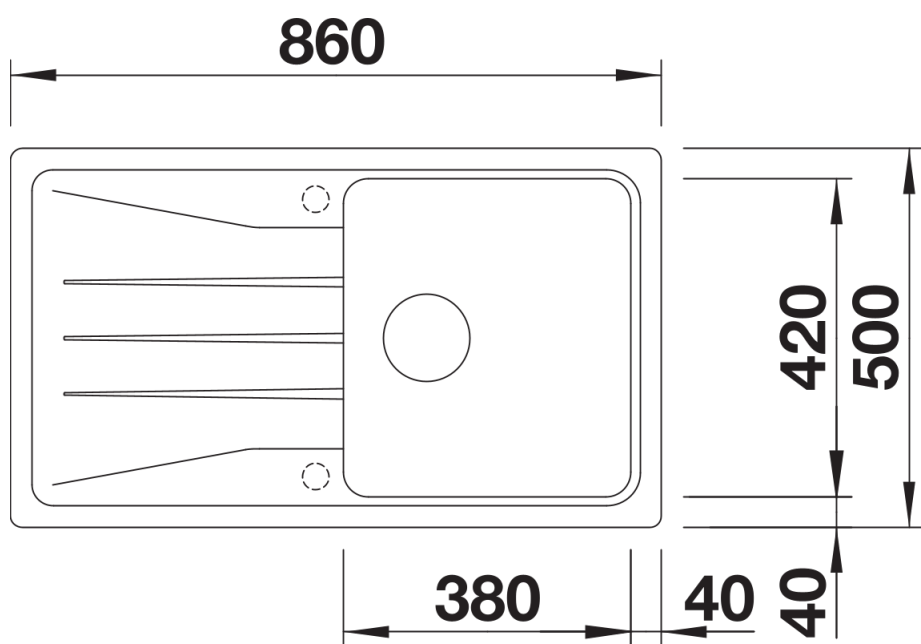

Fiches d'information sur le produit SONA 5 S

Référence de l'article 520892

Avantage

- Design moderne
- Grande cuve avec vaste égouttoir
- Siphon inclus

Coloris

SILGRANIT tartufo

Coloris disponibles

noir
anthracite
gris rocher
gris volcan
alumétallic
blanc
blanc soft
tartufo
café

Informations de planification

- Découpe : 840 x 480 - R15

Étendue des fournitures

Vidage compact avec bonde à panier Ø 90 mm inox manuelle Siphon 137 158 inclus

Détails

Vue de dessus

Découpe

Vue de face

Vue latérale