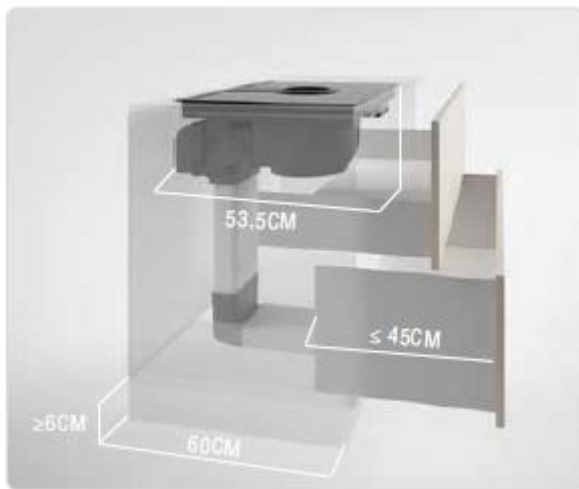

PROFONDEUR DE 60CM