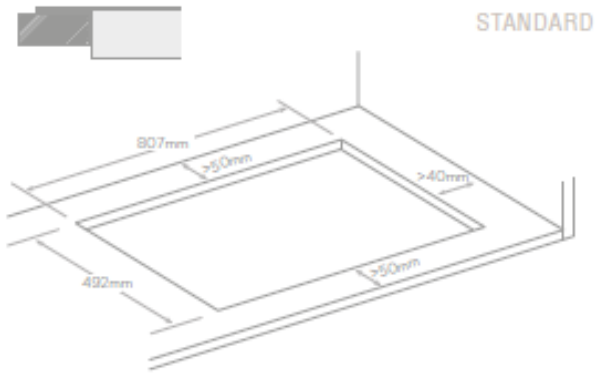

INSTALLATION EN VERSION FILTRATION

STANDARD AU DESSUS DU PLAN DE TRAVAIL