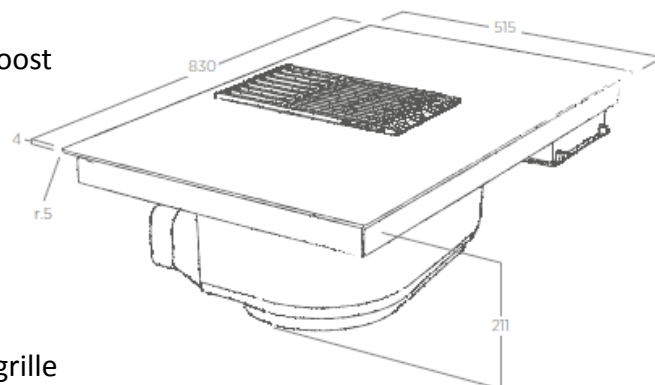

- ✓ **Nouvelle plaque aspirante avec balance intégrée** au centre de la plaque
- ✓ **Installation facile – Grande largeur 83cm**
- ✓ **4 zones de cuisson** induction dont 2 modulables – Puissance totale 7400W
- ✓ **Aspiration centrale haute performance** - Silencieuse

Références

	Modèles	Types	Code EAN
PRF0147745	NIKOLATESLA LIBRA BL/F/83	Filtration	8020283045637
PRF0147775	NIKOLATESLA LIBRA WH/F/83	Filtration	8020283046924

CUISSON Performances

Puissance	7,4 kW
Zones de cuisson	4 dont 2 modulables de 3,7kW. Dim. 18x22cm
Commandes	Smart control slider tactile 3 vitesses + 2 boost
Limiteur de puissance	Niveaux 3,1kW, 4,5kW, 7,4kW
Fonctions	4 Témoins de chaleur résiduelle, Maintien au chaud, Stop&Go, Quick start, 4 Minuteurs dont spécial oeufs, Sécurité enfants, Surface froide

Balance intégrée
Fonctionne sur 32A

ASPIRATION Performances, filtration, éclairage

Commandes	Electronique sensitive 3 vitesses + 2 boost
Mode	Extraction ou filtration
Sortie extracteur	150 mm
Débit d'air (m3/h)	175 à 384 (422)
Niveau sonore (db(A))	54 à 71 (73)
Pression (Pa)	
Filtre à graisse aluminium	Inclus
Filtre à charbon	inclus
Livrée complet pour l'installation avec tubes internes au meuble et grille	

Dimensions, finition, logistique

Dimensions	83x51,5 cm, profondeur 21cm
Finitions	verre noir, verre blanc
Dimensions packaging	à venir
Poids brut	à venir
Poids net	à venir
Unités par palette	2

INSTALLATION EN VERSION FILTRATION