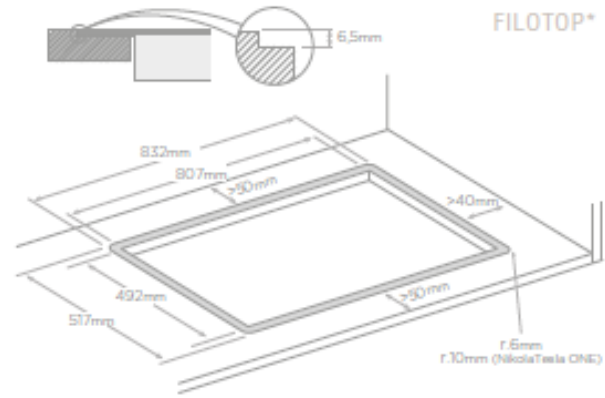

Dimensions, finition, logistique

Dimensions	83x51,5 cm, profondeur 21cm
Finitions	verre noir, verre blanc
Dimensions packaging	à venir
Poids brut	à venir
Poids net	à venir
Unités par palette	2

INSTALLATION EN VERSION FILTRATION

STANDARD AU DESSUS DU PLAN DE TRAVAIL

FILOTOP INTEGRE DANS LE PLAN DE TRAVAIL

PROFONDEUR DE 60CM

PROFONDEUR >60CM

TUBES D'EVACUATION DE L'AIR P.60CM

P. >60CM