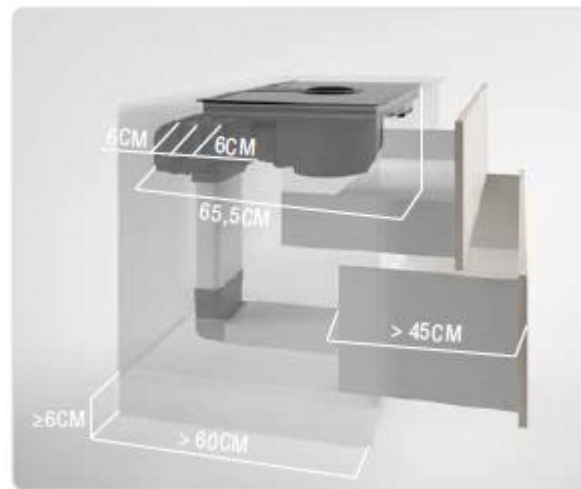

Dimensions, finition, logistique

Dimensions	83x51,5 cm, profondeur 21cm
Finitions	verre noir, verre blanc
Dimensions packaging	à venir
Poids brut	à venir
Poids net	à venir
Unités par palette	2

INSTALLATION EN VERSION FILTRATION

STANDARD AU DESSUS DU PLAN DE TRAVAIL

FILOTOP INTEGRE DANS LE PLAN DE TRAVAIL

PROFONDEUR DE 60CM

PROFONDEUR >60CM

TUBES D'EVACUATION DE L'AIR P.60CM

P. >60CM