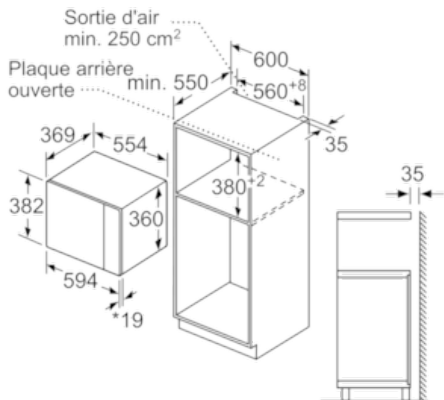

Données techniques

Type de four à micro-ondes :	MO uniquement
Type de commandes :	Electronique
Couleur de la façade :	Inox
Dimensions du produit (mm) :	382 x 594 x 388
Dimensions de la cavité (mm) :	208.0 x 328.0 x 369.0
Longueur du cordon électrique (cm) :	130
Poids net (kg) :	18,8
Poids brut (kg) :	21,0
Code EAN :	4242005038831
Puissance maximum du micro-ondes :	900
Puissance de raccordement (W) :	1450
Intensité (A) :	10
Tension (V) :	220-230
Fréquence (Hz) :	50
Type de prise :	Fiche cont.terre/Gard.fil ter.

Données techniques :

- Câble de raccordement : 130 cm
- Puissance totale de raccordement : 1.45 kW
- Tension nominale : 220 - 230 V

Serie | 4 Micro ondes

BFL553MS0 Inox
MICRO-ONDES ENCASTRABLE 25L INOX

Montage en angle
 micro-ondes

Mesures en mm

* 20 mm pour la façade
 métallique

Mesures en mm

* 20 mm pour la façade
 métallique

Mesures en mm