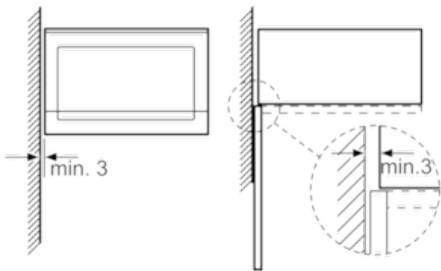

Confort/Sécurité :

- Horloge électronique
- Bouton à prise centrale, Boutons escamotables, commandes par touchControl
- Cavité Acier inox
- Charnières à gauche
- Plateau tournant en verre : 31,5 cm
- 7 programmes automatiques
- 4 décongélation et 3 en fonction micro ondes
- Fonction mémoire (1 position)
- Eclairage LED

Données techniques :

- Câble de raccordement : 130 cm
- Puissance totale de raccordement : 1.45 kW
- Tension nominale : 220 - 230 V

Serie | 4 Micro ondes

BFL553MS0 Inox
MICRO-ONDES ENCASTRABLE 25L INOX

Montage en angle
 micro-ondes

Mesures en mm

* 20 mm pour la façade
 métallique

Mesures en mm

* 20 mm pour la façade
 métallique

Mesures en mm