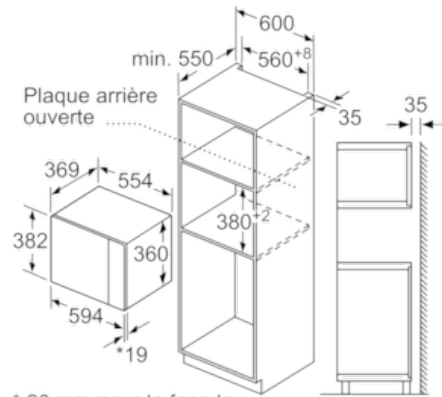

Données techniques

Type de four à micro-ondes :	MO uniquement
Type de commandes :	Electronique
Couleur de la façade :	Inox
Dimensions du produit (mm) :	382 x 594 x 388
Dimensions de la cavité (mm) :	208.0 x 328.0 x 369.0
Longueur du cordon électrique (cm) :	130
Poids net (kg) :	18,8
Poids brut (kg) :	21,0
Code EAN :	4242005038831
Puissance maximum du micro-ondes :	900
Puissance de raccordement (W) :	1450
Intensité (A) :	10
Tension (V) :	220-230
Fréquence (Hz) :	50
Type de prise :	Fiche cont.terre/Gard.fil ter.

Données techniques :

- Câble de raccordement : 130 cm
- Puissance totale de raccordement : 1.45 kW
- Tension nominale : 220 - 230 V

Serie | 4 Micro ondes

BFL553MS0 Inox
MICRO-ONDES ENCASTRABLE 25L INOX

Montage en angle
 micro-ondes

Mesures en mm

* 20 mm pour la façade
 métallique

Mesures en mm

* 20 mm pour la façade
 métallique

Mesures en mm