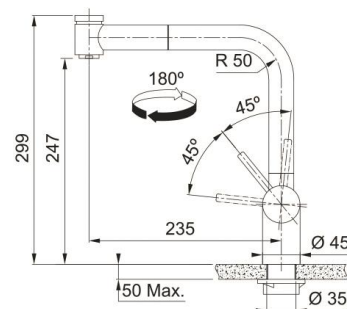

ATLAS NEO

Robinetterie INOX

Mitigeur à douchette

- Flexible de douchette tresse
- Rotation du bec sur 180°
- Embase ø 45 mm
- Perçage ø 35 mm
- Débit : 9,7 ltr / min. 3 bar

Mitigeur à bec

- Rotation du bec sur 180°
- Embase ø 45 mm
- Perçage ø 35 mm
- Débit : 12,2 ltr / min.

Mitigeur à douchette double jets

- Rotation du bec sur 180°
- Flexible de douchette tresse
- Embase ø 45 mm
- Perçage ø 35 mm
- Débit: 8,6 ltr / min.

	Inox	Inox noir
Atlas Neo Douchette	444903 115.0521.438	552646 115.0550.427
Atlas Neo Bec	444873 115.0521.435	552639 115.0550.424
Atlas Neo douchette double jets	444934 115.0521.441	