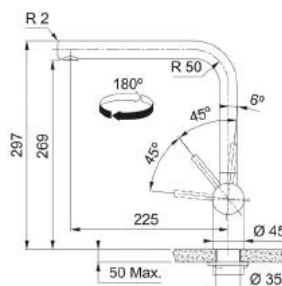

ATLAS NEO

Robinetterie INOX

Mitigeur à douchette

- Flexible de douchette tresse
- Rotation du bec sur 180°
- Embase ø 45 mm
- Perçage ø 35 mm
- Débit : 9,7 ltr / min. 3 bar

Mitigeur à bec

- Rotation du bec sur 180°
- Embase ø 45 mm
- Perçage ø 35 mm
- Débit : 12,2 ltr / min.

Mitigeur à douchette double jets

- Rotation du bec sur 180°
- Flexible de douchette tresse
- Embase ø 45 mm
- Perçage ø 35 mm
- Débit: 8,6 ltr / min.

	Inox	Inox noir
Atlas Neo Douchette	444903 115.0521.438	552646 115.0550.427
Atlas Neo Bec	444873 115.0521.435	552639 115.0550.424
Atlas Neo douchette double jets	444934 115.0521.441	