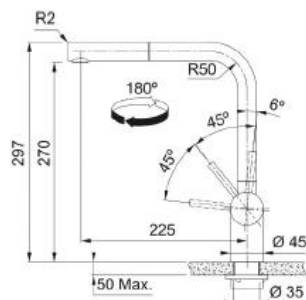

ATLAS NEO

Robinetterie INOX

Mitigeur à douchette

- Flexible de douchette tresse
- Rotation du bec sur 180°
- Embase ø 45 mm
- Perçage ø 35 mm
- Débit : 9,7 ltr / min. 3 bar

Mitigeur à bec

- Rotation du bec sur 180°
- Embase ø 45 mm
- Perçage ø 35 mm
- Débit : 12,2 ltr / min.

Mitigeur à douchette double jets

- Rotation du bec sur 180°
- Flexible de douchette tresse
- Embase ø 45 mm
- Perçage ø 35 mm
- Débit: 8,6 ltr / min.

	Inox	Inox noir
Atlas Neo Douchette	444903 115.0521.438	552646 115.0550.427
Atlas Neo Bec	444873 115.0521.435	552639 115.0550.424
Atlas Neo douchette double jets	444934 115.0521.441	