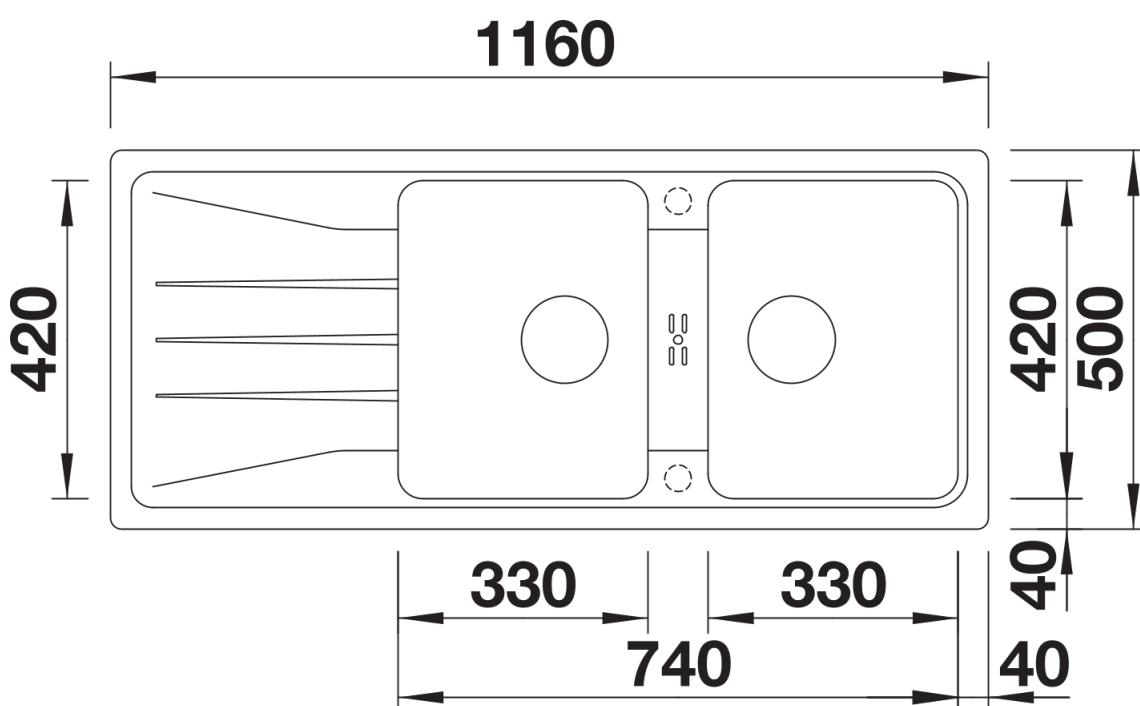

Fiches d'information sur le produit SONA 8 S

Référence de l'article 520920

Avantage

- Design moderne
- Deux cuves de tailles identiques pour un confort de travail
- Bonde à panier Ø 90 mm manuelle inox
- Égouttoir réversible
- Siphon inclus

Coloris

SILGRANIT café

Coloris disponibles

noir
anthracite
gris rocher
gris volcan
blanc
blanc soft
tartufo
café

Informations de planification

- Découpe : 1140 x 480 - R15

Étendue des fournitures

Vidage compact avec deux bondes à panier Ø 90 mm inox manuelles Siphon 137 158 inclus

Détails

Vue de dessus

Découpe

Vue de face

Vue latérale