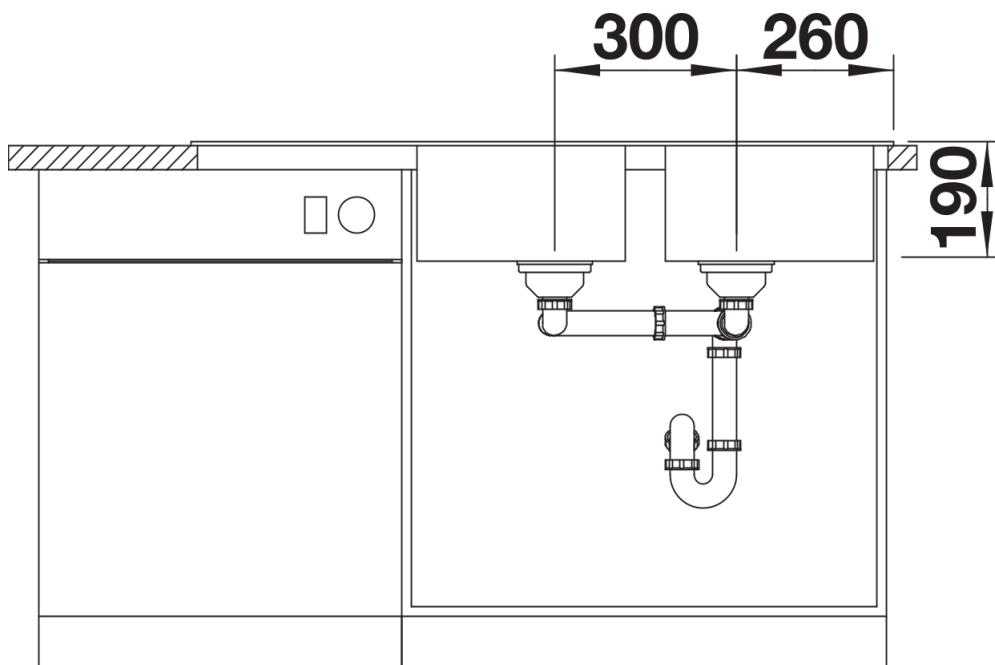

Fiches d'information sur le produit SONA 8 S

Référence de l'article 520920

Avantage

- Design moderne
- Deux cuves de tailles identiques pour un confort de travail
- Bonde à panier Ø 90 mm manuelle inox
- Égouttoir réversible
- Siphon inclus

Coloris

SILGRANIT café

Coloris disponibles

noir
anthracite
gris rocher
gris volcan
blanc
blanc soft
tartufo
café

Informations de planification

- Découpe : 1140 x 480 - R15

Étendue des fournitures

Vidage compact avec deux bondes à panier Ø 90 mm inox manuelles Siphon 137 158 inclus

Détails

Vue de dessus

Découpe

Vue de face

Vue latérale