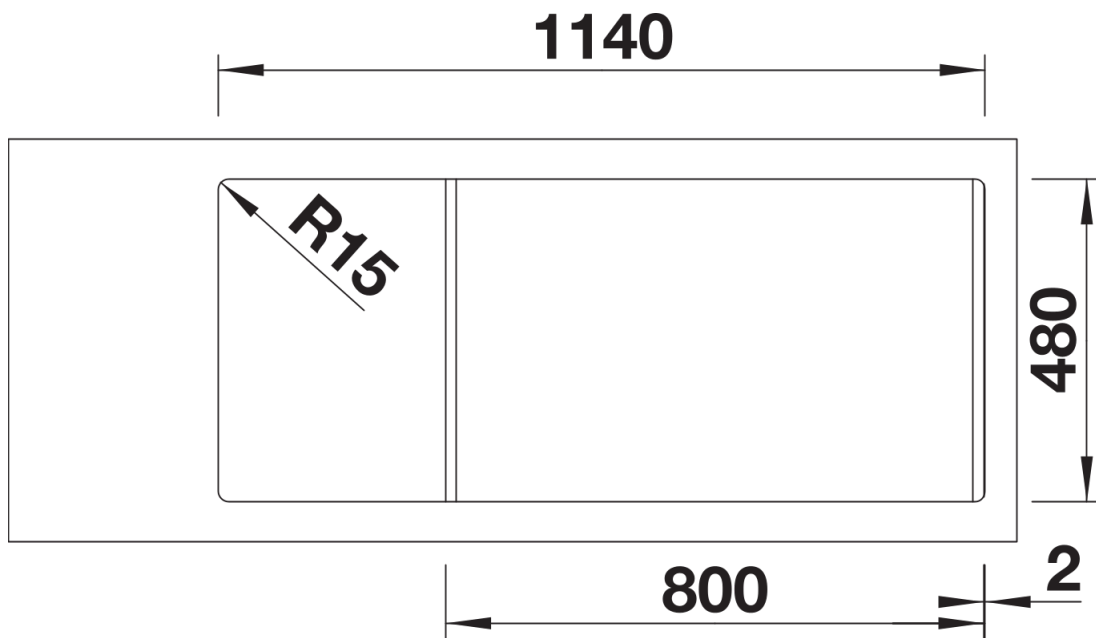

Fiches d'information sur le produit SONA 8 S

Référence de l'article 520920

Avantage

- Design moderne
- Deux cuves de tailles identiques pour un confort de travail
- Bonde à panier Ø 90 mm manuelle inox
- Égouttoir réversible
- Siphon inclus

Coloris

SILGRANIT café

Coloris disponibles

noir
anthracite
gris rocher
gris volcan
blanc
blanc soft
tartufo
café

Informations de planification

- Découpe : 1140 x 480 - R15

Étendue des fournitures

Vidage compact avec deux bondes à panier Ø 90 mm inox manuelles Siphon 137 158 inclus

Détails

Vue de dessus

Découpe

Vue de face

Vue latérale