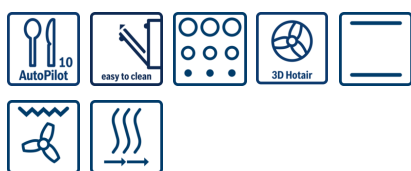

Serie | 4
**HBA573EB0 Noir
 FOUR MF PYROLYSE
 AUTOPILOT10 71L A- NOIR**

Accessoires intégrés

 1 x grille
 1 x lèche-frite pour pyrolyse

Un four avec AutoPilot : des programmes automatiques qui garantissent la réussite de tous les plats sélectionnés.

- **Air pulsé 3D** : résultats de cuisson parfaits grâce à la répartition de la chaleur de façon homogène sur 3 niveaux.
- **AutoPilot10** : système d'assistance pour des résultats de cuisson parfaits.
- **Display LED, rouge** : facile à utiliser, grâce aux fonctions de temps.
- **Pyrolyse** : le nettoyage du four fait désormais partie du passé grâce au programme de nettoyage pyrolyse.