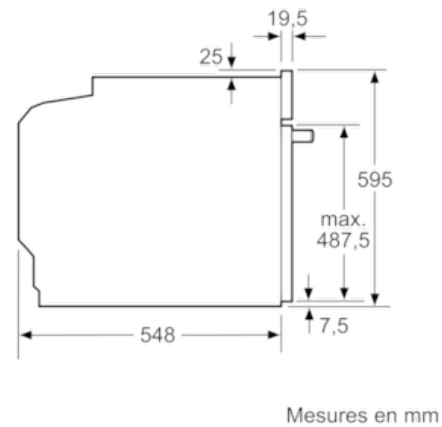

Serie | 4 Four

HBA573EB0 Noir FOUR MF PYROLYSE AUTOPILOT10 71L A-NOIR