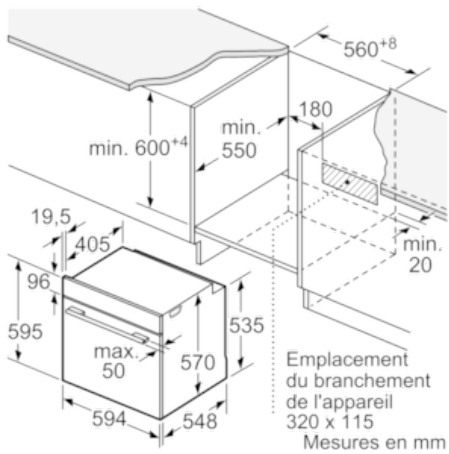

Serie | 4 Four

HBA573EB0 Noir FOUR MF PYROLYSE AUTOPILOT10 71L A-NOIR