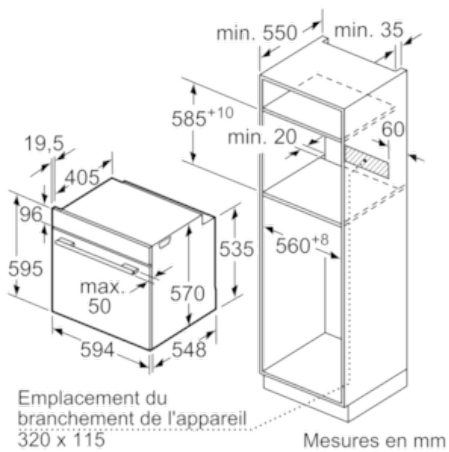

Serie | 4 Four

HBA573EB0 Noir FOUR MF PYROLYSE AUTOPILOT10 71L A-NOIR