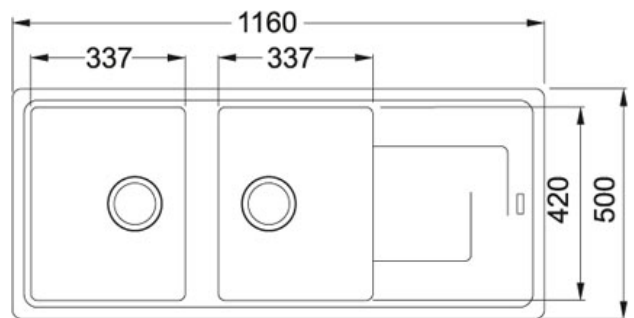

IMPRIMER LA FICHE

FAMILLE: **Eviers** MATÉRIAU OU FINITION: **Fradura Beige** GAMME: **TITAN** MODÈLE: **TTD621**

Informations produit

Code FUN	114.0278.749
Code article	022709
PPI TTC	€ 259.00
Vidage	90 mm
Dimensions	1160 mmx500 mm
Bassin	337 mmx420 mmx190 mm
Découpe	1140 mmx480 mm
Gabarit de découpe	Non