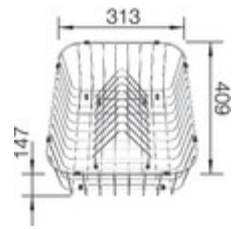

## Informations pour la planification

---

Largeur du meuble sous évier : 60 cm

Profondeur du cuve: 190 mm

Dimensions

de la cuve : 490 x 430 x 190

pour la découpe : 980 x 480 - R15

## Accessoires

---

Planche à découper en bois  
218313

Planche à découper en  
plastique blanc  
217611

Vide-sauce d'angle noir  
noir  
235866

Panier multifonctions en inox  
223297

Panier à vaisselle  
507829