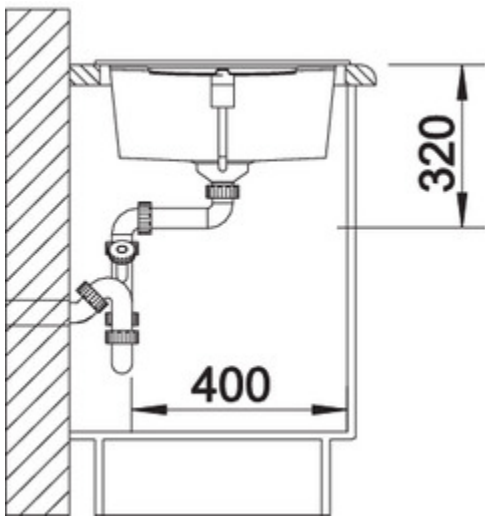

### Clarté des lignes et confort

- Grande cuve très spacieuse pour plus d'espace pour laver
- Egouttoir pratique, utilisable comme surface de travail complémentaire
- Bords plats esthétiques
- Bonde à panier Ø 90 mm manuelle inox
- Egalement disponible en version encastrément à fleur
- Siphon inclus

## Détails

---

Vue du dessus

Vue latérale

Vue de face

Equipement de série

Si vidage manuel : Bonde à panier Ø 90 mm manuelle inox et siphon  
Ø 40 mm à culot démontable avec une prise machine à laver  
Si vidage automatique : Bonde à panier Ø 90 mm automatique inox  
Siphon référence 137 158 inclus

## Informations pour la planification

---

Largeur du meuble sous évier : 60 cm

Profondeur du cuve: 190 mm

Dimensions

de la cuve : 490 x 430 x 190

pour la découpe : 980 x 480 - R15