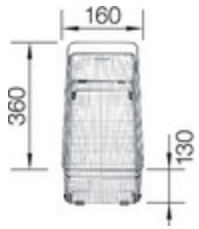

## Informations pour la planification

---

Largeur du meuble sous évier : 60 cm

Profondeur du cuve: 190 mm

Dimensions

de la cuve : 490 x 430 x 190

pour la découpe : 980 x 480 - R15

## Accessoires

---

Planche à découper en bois  
218313

Planche à découper en  
plastique blanc  
217611

Vide-sauce d'angle noir  
noir  
235866

Panier multifonctions en inox  
223297

Panier à vaisselle  
507829