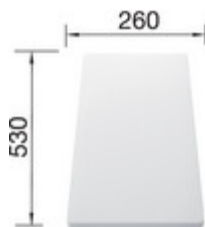

## Informations pour la planification

---

Largeur du meuble sous évier : 60 cm

Profondeur du cuve: 190 mm

Dimensions

de la cuve : 490 x 430 x 190

pour la découpe : 980 x 480 - R15

## Accessoires

---

Planche à découper en bois  
218313

Planche à découper en  
plastique blanc  
217611

Vide-sauce d'angle noir  
noir  
235866

Panier multifonctions en inox  
223297

Panier à vaisselle  
507829