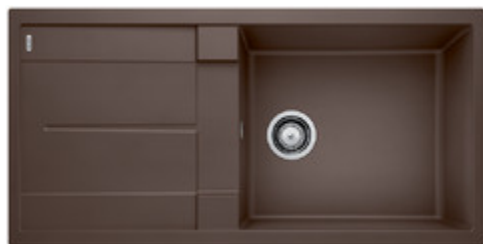

Coloris

SILGRANIT® PuraDur®

réversible

Référence 515749

Le coloris d'évier idéal pour votre poste de travail

Coloris disponibles

tartufo

jasmin

gris rocher

gris perle

café

blanc

anthracite

alumetallic

Détails