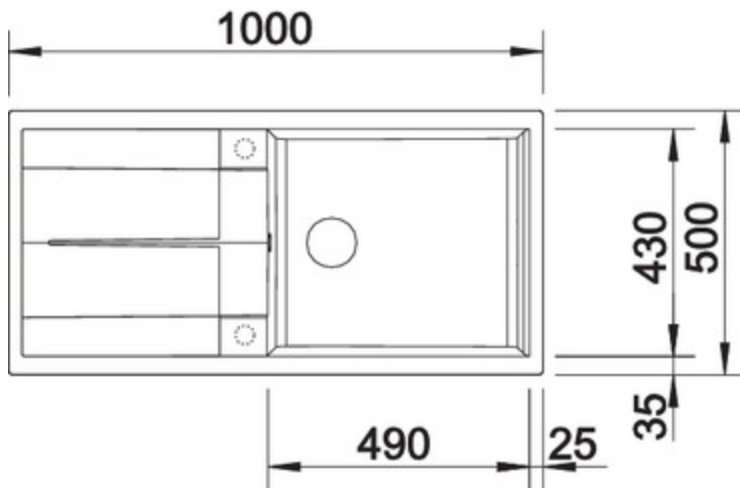

Vue du dessus