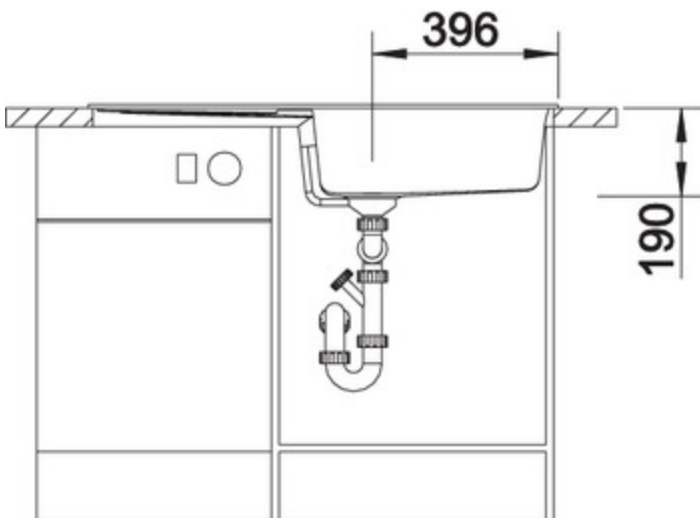

## Détails

---

Vue du dessus

Vue latérale

Vue de face

Equipement de série

Si vidage manuel : Bonde à panier Ø 90 mm manuelle inox et siphon  
Ø 40 mm à culot démontable avec une prise machine à laver  
Si vidage automatique : Bonde à panier Ø 90 mm automatique inox  
Siphon référence 137 158 inclus

## Informations pour la planification

---

Largeur du meuble sous évier : 60 cm

Profondeur du cuve: 190 mm

Dimensions

de la cuve : 490 x 430 x 190

pour la découpe : 980 x 480 - R15