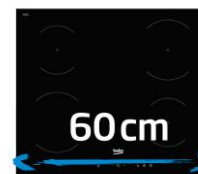

## 60 cm

Agrandissez votre espace de travail

Une dimension standard qui vous procure un bel espace de travail.

## Puissance totale 7200 W

Bénéficiez d'une puissance jusqu'à 7200W

La puissance totale de la table de cuisson peut s'élever jusqu'à 7200 W. Elle vous offre ainsi la souplesse de cuire ou faire bouillir votre eau très rapidement, mais aussi de faire mijoter en douceur.