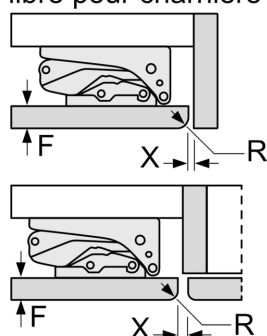

Cotes

Mesures en mm

Recommandation de dimension d'espace libre pour charnière plate

F	R	X
16-19	0-3	2,5
20	0-1	3
21	2-3	2,5
	0-1	3
22	2-3	2,5
	0	4
	1	3,5
	2-3	3

Les dimensions d'espace libre recommandées dans le tableau doivent être respectées afin d'assurer une ouverture sans collision des portes de l'appareil, et d'éviter ainsi d'endommager les meubles de cuisine.