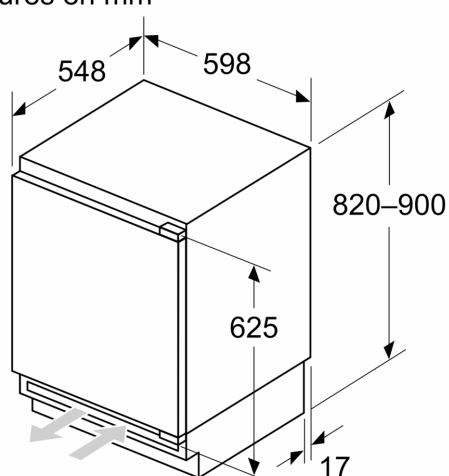

1. A: Hauteur de sous-structure
   - B: ≥ 560 mm (recommandé)
   - C: Un accessoire spécial peut être commandé si le vissage est impossible
2. Espace pour le branchement électrique à côté de l'appareil, sur le côté gauche ou droit

Mesures en mm