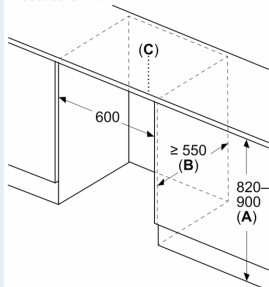

Cotes

Mesures en mm

Recommandation de dimension d'espace libre pour charnière plate

F	R	X
16-19	0-3	2,5
20	0-1	3
21	2-3	2,5
	0-1	3
22	2-3	2,5
	0	4
	1	3,5
	2-3	3

Les dimensions d'espace libre recommandées dans le tableau doivent être respectées afin d'assurer une ouverture sans collision des portes de l'appareil, et d'éviter ainsi d'endommager les meubles de cuisine.

Mesures en mm

- A: Hauteur de sous-structure
 - B: ≥ 560 mm (recommandé)
 - C: Un accessoire spécial peut être commandé si le vissage est impossible
- Espace pour le branchement électrique à côté de l'appareil, sur le côté gauche ou droit