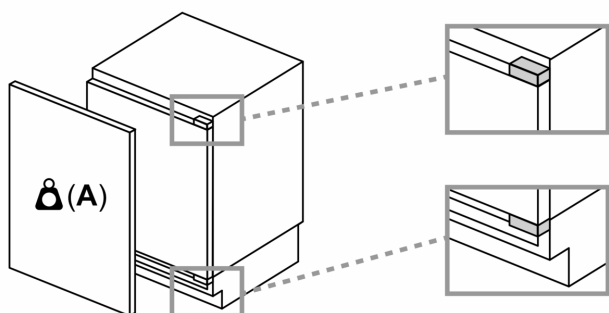

Cotes

Mesures en mm

Recommandation de dimension d'espace libre pour charnière plate

F	R	X
16-19	0-3	2,5
20	0-1	3
21	2-3	2,5
	0-1	3
22	2-3	2,5
	0	4
	1	3,5
	2-3	3

Les dimensions d'espace libre recommandées dans le tableau doivent être respectées afin d'assurer une ouverture sans collision des portes de l'appareil, et d'éviter ainsi d'endommager les meubles de cuisine.

Mesures en mm

- A: Hauteur de sous-structure
 - B: ≥ 560 mm (recommandé)
 - C: Un accessoire spécial peut être commandé si le vissage est impossible
- Espace pour le branchement électrique à côté de l'appareil, sur le côté gauche ou droit

Mesures en mm

Mesures en mm

A: Entrée d'air ≥ 200 cm²

Poids maximal admissible des façades de l'appareil

Les façades d'appareils montés qui dépassent le poids autorisé peuvent provoquer des dommages et entraîner un dysfonctionnement des charnières