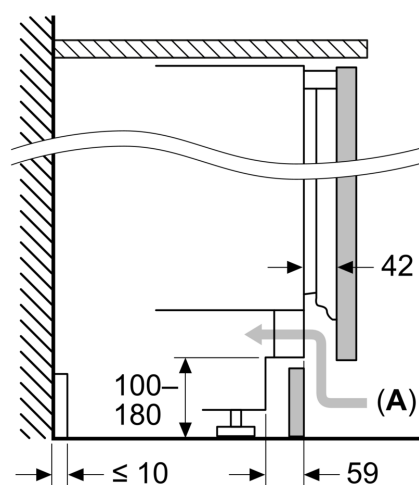

Cotes

Mesures en mm

Recommandation de dimension d'espace libre pour charnière plate

F	R	X
16-19	0-3	2,5
20	0-1	3
21	2-3	2,5
	0-1	3
22	2-3	2,5
	0	4
	1	3,5
	2-3	3

Les dimensions d'espace libre recommandées dans le tableau doivent être respectées afin d'assurer une ouverture sans collision des portes de l'appareil, et d'éviter ainsi d'endommager les meubles de cuisine.

Mesures en mm

- A: Hauteur de sous-structure
 - B: ≥ 560 mm (recommandé)
 - C: Un accessoire spécial peut être commandé si le vissage est impossible
- Espace pour le branchement électrique à côté de l'appareil, sur le côté gauche ou droit

Mesures en mm

Mesures en mm

A: Entrée d'air ≥ 200 cm²

Poids maximal admissible des façades de l'appareil

Les façades d'appareils montés qui dépassent le poids autorisé peuvent provoquer des dommages et entraîner un dysfonctionnement des charnières