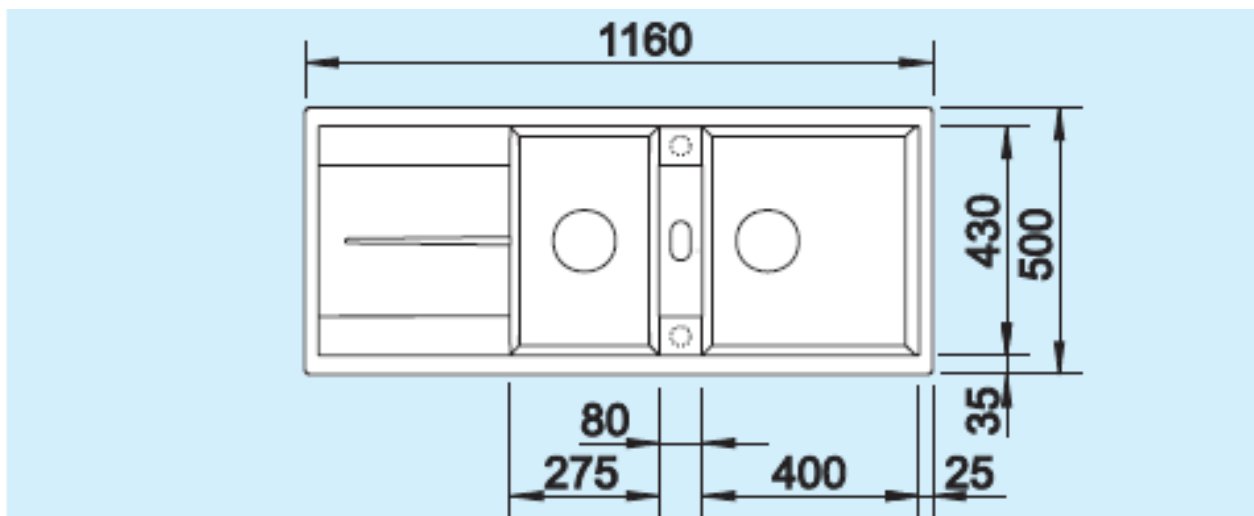

BLANCOMETRA 8 S

SILGRANIT CLEAN

L'évier SILGRANIT
„entrée de gamme”
pour sous-meuble de 80 cm

- 2 grandes cuves très profondes.
- Grand égouttoir cannelé, très pratique.
- Bondes à panier Ø 90 mm manuelles inox.

SILGRANIT CLEAN

Avec bondes à panier Ø 90 mm manuelles inox
et siphon Ø 40 mm à culot démontable avec
1 prise machine à laver

Dimensions

des cuves : 430 x 400 x 190 et 430 x 275 x 190
pour la découpe : 1140 x 480 - R15

80 cm

Coloris

Référence
réversible

alumétallic

513 259

blanc

513 260

gris pierre